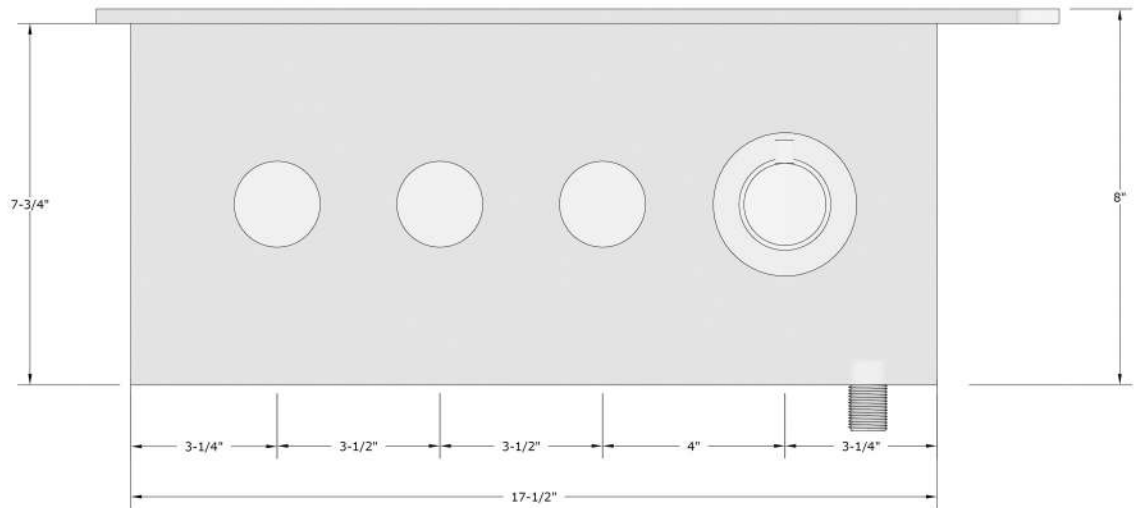

Requiert:
2 adaptors mâles 1/2"
sortis du mur

Need:
2 1/2" males adaptors
out of the wall

1016mm
40"