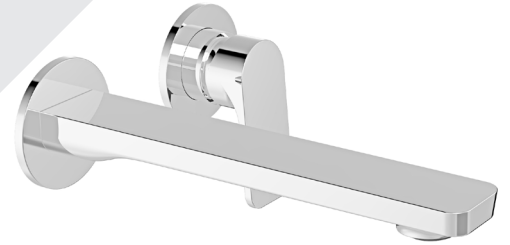

STYLE × FONCTION

Description

- Robinet de lavabo mural sans plaque, renvoi non inclus
- Aérateur orientable
- *Wall-mounted lavatory faucet without plate, drain not included*
- *Adjustable aerator*

Cartouche / Cartridge

- CAR-1025-09

Finis disponibles / Available finishes

- CC: Chrome / *Chrome*
- NN: Nickel brossé / *Brushed Nickel*
- KK: Noir mat / *Matte Black*
- KM: Noir titane / *Black titanium*
- **: Fini spécial / *Special finish*
- GG: Or / *Gold*