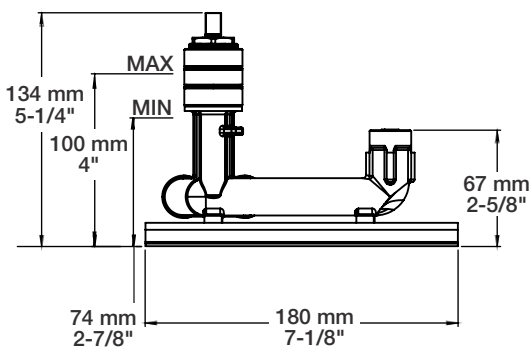

Inclus / Included

ROU-8100-04-B