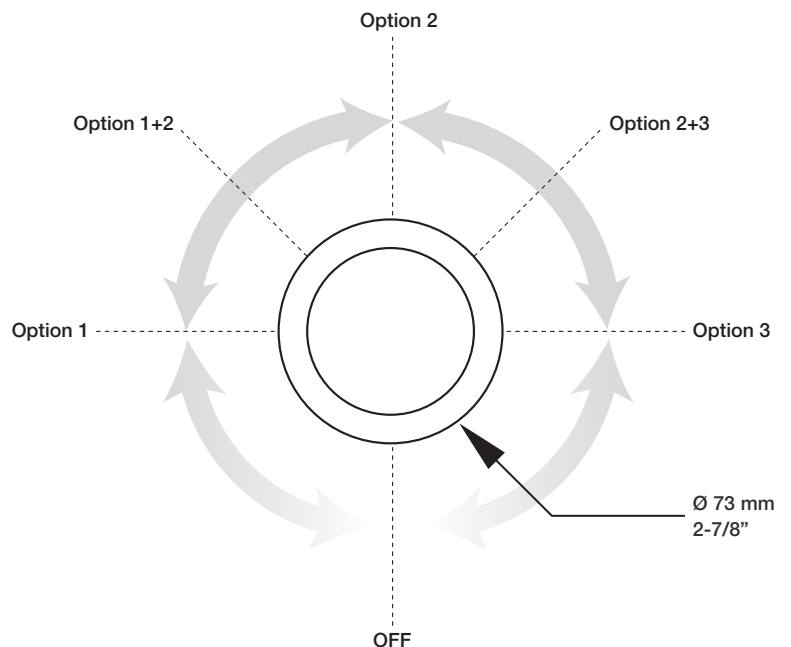

RVA-9563-00-B