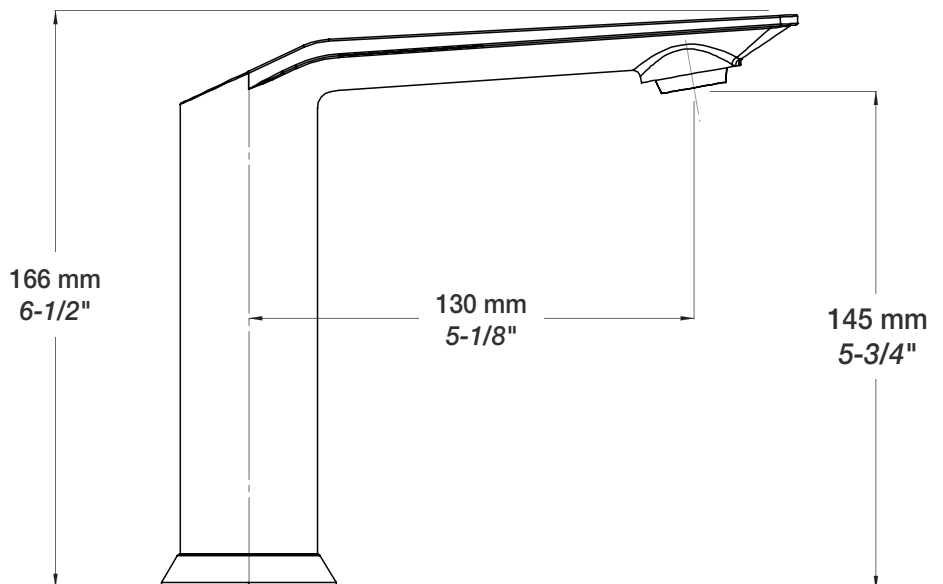

BARiL

Fiche Technique / Spec Sheet

B46-1030-1PL-xx

STYLE × FONCTION

Description

- Robinet de lavabo monotrou, renvoi inclus
- Aérateur orientable
- *Single hole lavatory faucet, drain included*
- *Adjustable aerator*

Cartouche / Cartridge

- CAR-1025-08

Finis disponibles / Available finishes

- CC: Chrome / *Chrome*
- NN: Nickel brossé / *Brushed Nickel*
- KK: Noir mat / *Matte Black*
- **: Fini spécial / *Special finish*
- GG: Or / *Gold*

Débit / Flow rate (pour option écologiques / for eco friendly options)

B46-1030-1PL-xx	B46-1030-1PL-xx-120	B46-1030-1PL-xx-100	B46-1030-1PL-xx-050
- 5,7 l/min - 60 psi - 1.5 gpm - 60 psi	- 4,5 l/min - 60 psi - 1.2 gpm - 60 psi	- 3,7 l/min - 60 psi - 1.0 gpm - 60 psi	- 1,9 l/min - 60 psi - 0.5 gpm - 60 psi