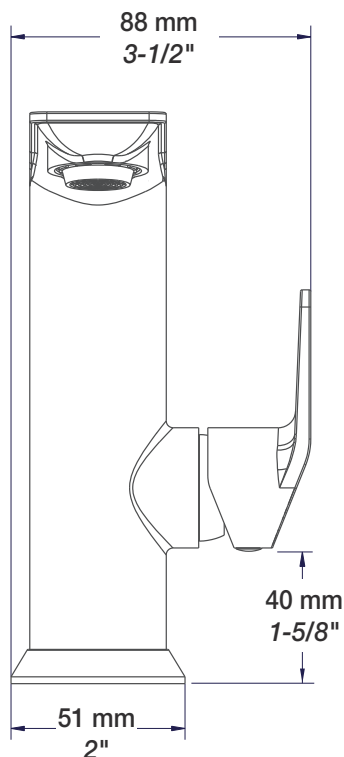

BARiL

Fiche Technique / Spec Sheet

B46-1030-1PL-xx

STYLE × FONCTION

Description

- Robinet de lavabo monotrou, renvoi inclus
- Aérateur orientable
- *Single hole lavatory faucet, drain included*
- *Adjustable aerator*

Débit / Flow rate (pour option écologiques / for eco friendly options)

B46-1030-1PL-xx	B46-1030-1PL-xx-120	B46-1030-1PL-xx-100	B46-1030-1PL-xx-050
- 5,7 l/min - 60 psi - 1.5 gpm - 60 psi	- 4,5 l/min - 60 psi - 1.2 gpm - 60 psi	- 3,7 l/min - 60 psi - 1.0 gpm - 60 psi	- 1,9 l/min - 60 psi - 0.5 gpm - 60 psi

BARiL

Fiche Technique / Spec Sheet

REN-8422-02-xx

STYLE × FONCTION

Description

- Renvoi de lavabo en laiton de type bouton-poussoir avec trop plein
- Pour lavabo avec renvoi (po plug)
- Push-button lavatory brass pop-up drain with overflow
- Adaptable for lavatory with overflow (po plug)