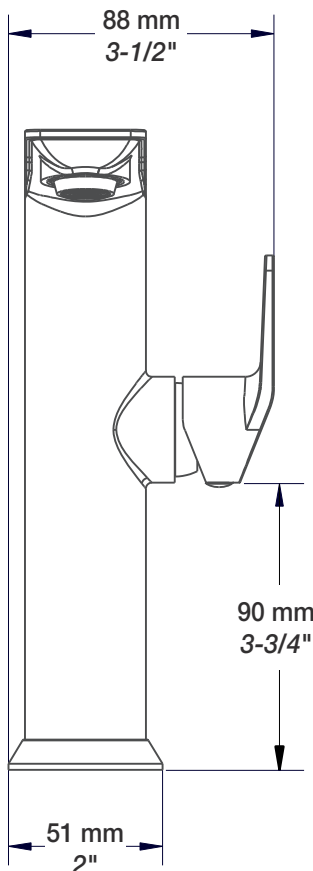

Débit / Flow rate (pour option écologiques / for eco friendly options)

B46-1035-1PL-xx	B46-1035-1PL-xx-120	B46-1035-1PL-xx-100	B46-1035-1PL-xx-050
- 5,7 l/min - 60 psi - 1.5 gpm - 60 psi	- 4,5 l/min - 60 psi - 1.2 gpm - 60 psi	- 3,7 l/min - 60 psi - 1.0 gpm - 60 psi	- 1,9 l/min - 60 psi - 0.5 gpm - 60 psi