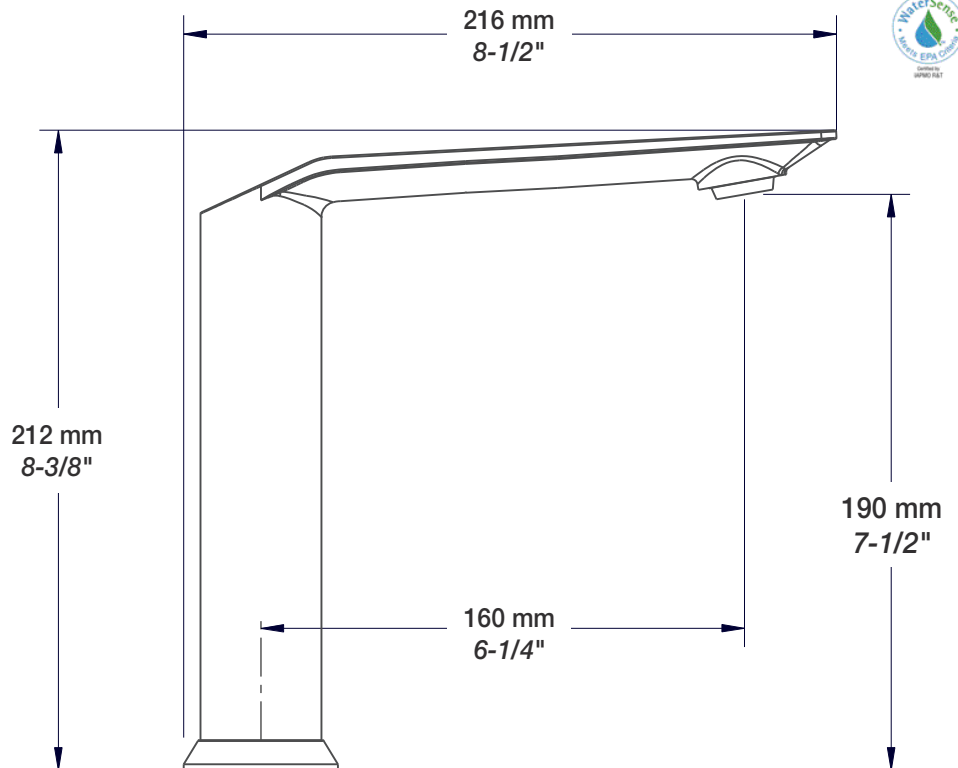

Débit / Flow rate (pour option écologiques / for eco friendly options)

B46-1035-1PL-xx	B46-1035-1PL-xx-120	B46-1035-1PL-xx-100	B46-1035-1PL-xx-050
- 5,7 l/min - 60 psi - 1.5 gpm - 60 psi	- 4,5 l/min - 60 psi - 1.2 gpm - 60 psi	- 3,7 l/min - 60 psi - 1.0 gpm - 60 psi	- 1,9 l/min - 60 psi - 0.5 gpm - 60 psi