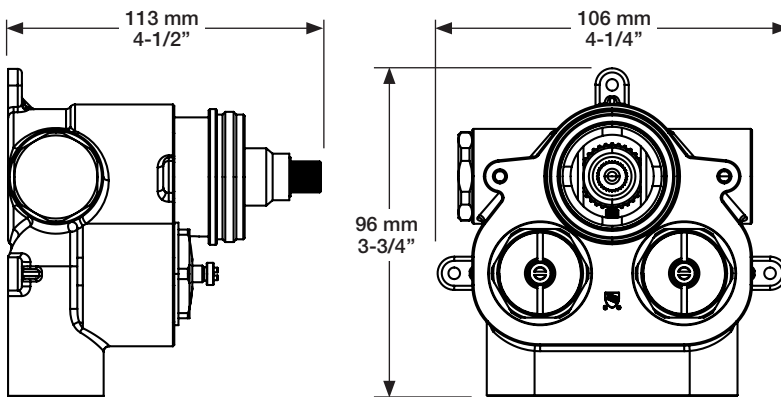

Inclus / Included

RVA-3404-00-B