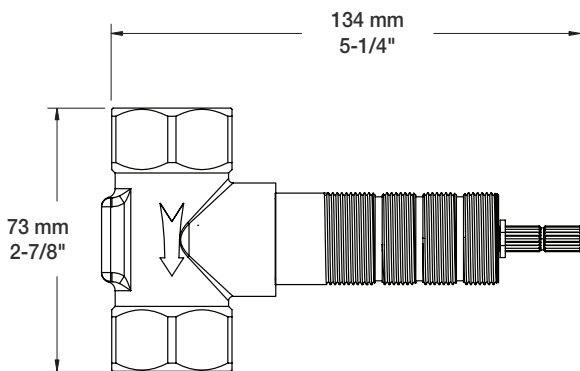

Inclus / Included

RVA-2719-34-B