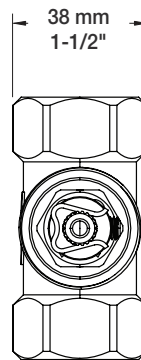

BARIL

Fiche Technique / Spec Sheet

B46-9649-00-xx

STYLE X FONCTION

Description

- Valve d'arrêt 3/4" complète
- Valve à contrôle de débit
- Complete 3/4" shut-off valve
- Volume control valve

Débit / Flow rate

- 42 l/min - 60 psi
- 11.1 gpm - 60 psi

Cartouche / Cartridge

- CAR-2719-34

Finis disponibles / Available finishes

- CC: Chrome / Chrome
- NN: Nickel brossé / Brushed Nickel
- KK: Noir mat / Matte Black
- **: Fini spécial / Special finish
- GG: Or / Gold

Inclus / Included

RVA-2719-34-B

T46-9649-00-xx