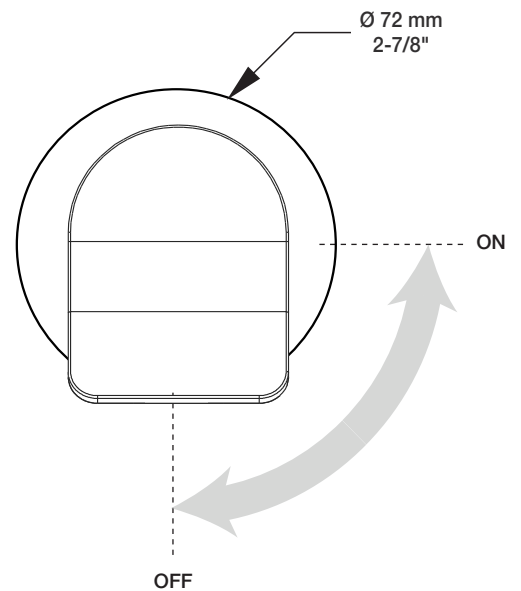

T46-9649-00-xx