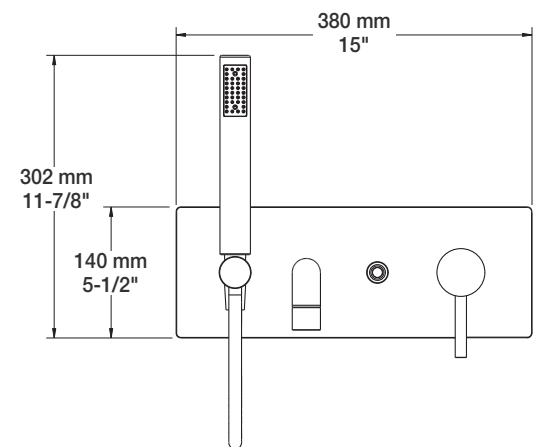

T66-2001-PB-xx