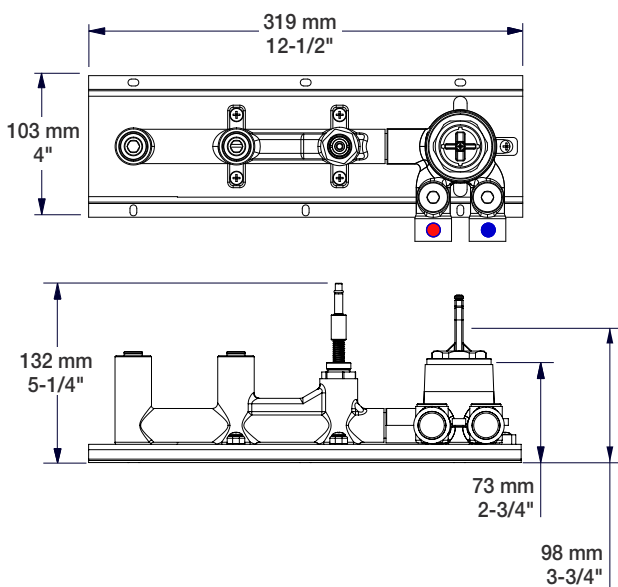

Inclus / Included

ROU-2000-99-B