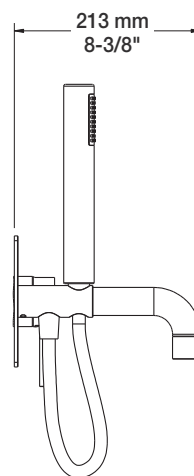

BARIL

Fiche Technique / Spec Sheet

B66-2001-PB-xx

STYLE X FONCTION

Description

- Robinet de bain mural avec douchette
- Inverseur de type bouton poussoir robuste et facile à utiliser
- Le bouton poussoir peut être verrouillé en position enclenchée
- Brut en un morceau facile à installer
- *Wall-mounted tub faucet with hand shower*
- *Robust, easy to use integrated push-button diverter*
- *The push-button can be locked in pushed position*
- *Easy to install, one-piece rough*

Débit / Flow rate

Bec de bain / *Spout*

- 23 l/min - 60 psi
- 6.1 gpm - 60 psi

Douchette / *Hand shower (pour option écologiques / for eco friendly options)*

B66-2001-PB-xx	B66-2001-PB-xx-175	B66-2001-00-PB-150
- 7,6 l/min - 80 psi	- 6,6 l/min - 80 psi	- 5,7 l/min - 80 psi
- 2.0 gpm - 80 psi	- 1.75 gpm - 80 psi	- 1.5 gpm - 80 psi

Inclus / Included

ROU-2000-99-B

T66-2001-PB-xx