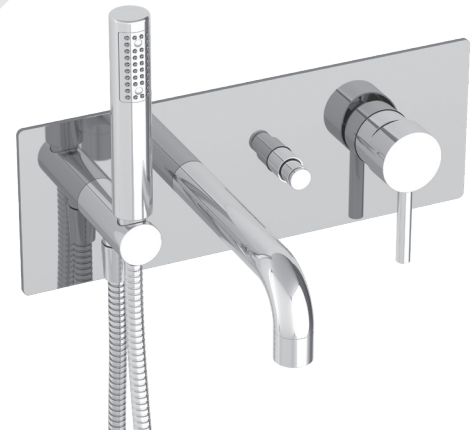

BARIL

Fiche Technique / Spec Sheet

B66-2001-PB-xx

STYLE X FONCTION

Description

- Robinet de bain mural avec douchette
- Inverseur de type bouton poussoir robuste et facile à utiliser
- Le bouton poussoir peut être verrouillé en position enclenchée
- Brut en un morceau facile à installer
- *Wall-mounted tub faucet with hand shower*
- *Robust, easy to use integrated push-button diverter*
- *The push-button can be locked in pushed position*
- *Easy to install, one-piece rough*

Cartouche / Cartridge

- CAR-1060-01

Finis disponibles / Available finishes

- CC: Chrome / *Chrome*
- NN: Nickel brossé / *Brushed Nickel*
- KK: Noir mat / *Matte Black*
- **: Fini spécial / *Special finish*
- GG: Or / *Gold*

Débit / Flow rate

Bec de bain / *Spout*

- 23 l/min - 60 psi
- 6.1 gpm - 60 psi

Douchette / *Hand shower (pour option écologiques / for eco friendly options)*

B66-2001-PB-xx	B66-2001-PB-xx-175	B66-2001-00-PB-150
- 7,6 l/min - 80 psi	- 6,6 l/min - 80 psi	- 5,7 l/min - 80 psi
- 2.0 gpm - 80 psi	- 1.75 gpm - 80 psi	- 1.5 gpm - 80 psi