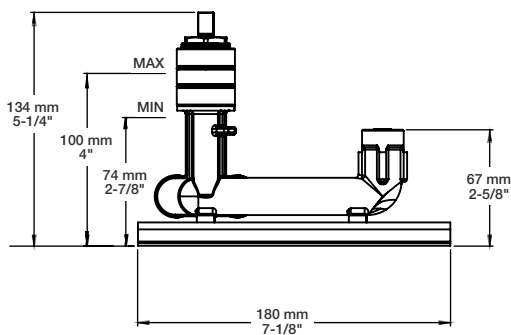

Inclus / Included

ROU-8100-04-B