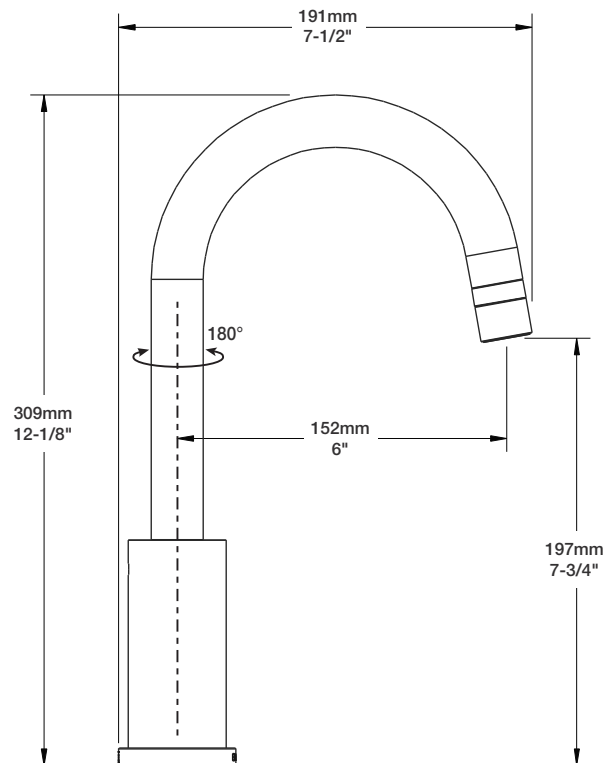

BARIL

STYLE X FONCTION

Fiche Technique / Spec Sheet

CUI-2030-02L-xx

Description

- Robinet de cuisine monotrou pour îlot / bar à 2 jets
- Single hole bar / prep kitchen faucet with dual spray

Aérateur / Aerator

Débit / Flow rate

- 6,7 l/min - 60 psi
- 1.8 gpm - 60 psi

Ø du trou: 35 mm
Hole Ø: 1-3/8"