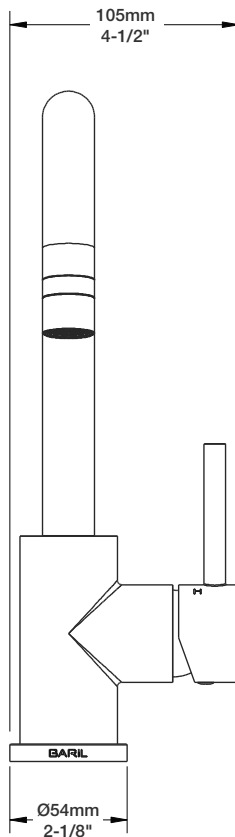

BARIL

STYLE X FONCTION

Fiche Technique / Spec Sheet

CUI-2030-02L-xx

Description

- Robinet de cuisine monotrou pour îlot / bar à 2 jets
- Single hole bar / prep kitchen faucet with dual spray

Aérateur / Aerator

- AER-2421-M2-xx

Cartouche / Cartridge

- CAR-1025-09

Finis disponibles / Available finishes

- CC: Chrome / Chrome
- SS: Acier inoxydable / Stainless Steel
- KK: Noir mat / Matte black
- **: Fini spécial / Special finish
- GG: Or / Gold

Débit / Flow rate

- 6,7 l/min - 60 psi
- 1.8 gpm - 60 psi

Ø du trou: 35 mm
Hole Ø: 1-3/8"