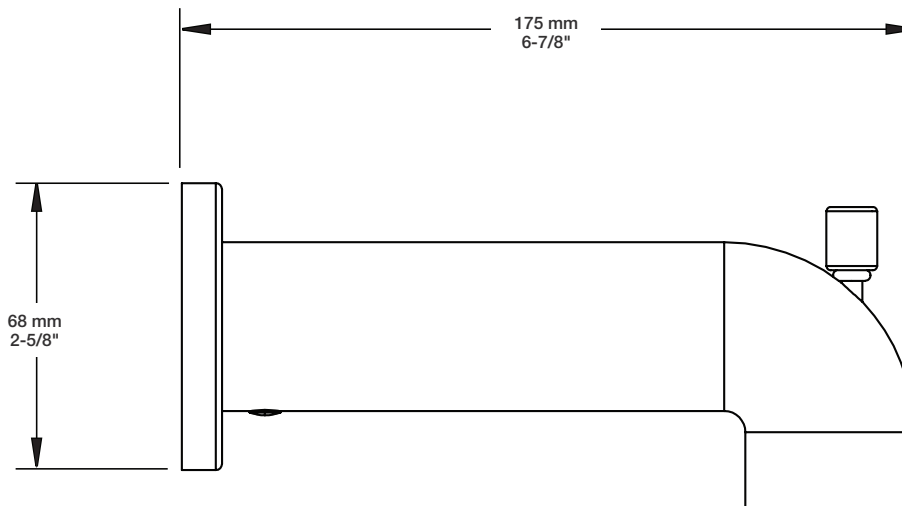

BARIL

Fiche Technique / Spec Sheet

BEC-0520-74-xx

STYLE × FONCTION

Description

- Bec de bain 7" rond avec inverseur
- Installation "slip-on"
- Round 7" tub spout with diverter
- "Slip-on" installation

Finis disponibles / Available finishes

- CC: Chrome / *Chrome*
- NN: Nickel brossé / *Brushed Nickel*
- KK: Noir mat / *Matte Black*
- **: Fini spécial / *Special finish*
- GG: Or / *Gold*

Perçage pour l'installation
Hole size for installation

Min: Ø 20mm (3/4")
Max: Ø 35mm (1-3/8")