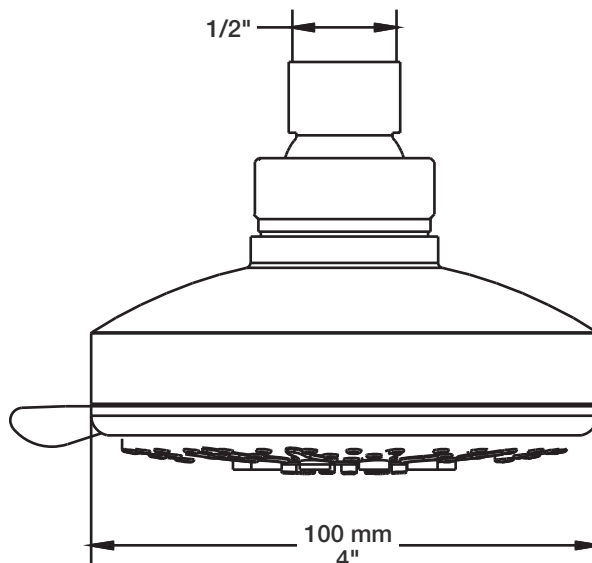

T66-9139-00-xx

BARIL

Fiche Technique / Spec Sheet

BEC-0520-74-xx

STYLE × FONCTION

Description

- Bec de bain 7" rond avec inverseur
- Installation "slip-on"
- Round 7" tub spout with diverter
- "Slip-on" installation

Min: Ø 20mm (3/4")
Max: Ø 35mm (1-3/8")

BARiL

STYLE × FONCTION

Fiche Technique / Spec Sheet

TET-0304-05-xx

Description

- Tête de douche moderne 5 jets anti-calcaire
- 5-spray anti-limestone modern shower head

BARiL

STYLE × FONCTION

Fiche Technique / Spec Sheet

BRA-0612-02-xx

Description

- Bras de douche 6" avec rosace
- 6" shower arm with flange

Finis disponibles / Available finishes

- CC: Chrome / *Chrome*
- NN: Nickel brossé / *Brushed Nickel*
- KK: Noir mat / *Matte Black*
- GG: Or / *Gold*
- **: Fini spécial / *Special finish*

H : 60 mm
H : 2-3/8"