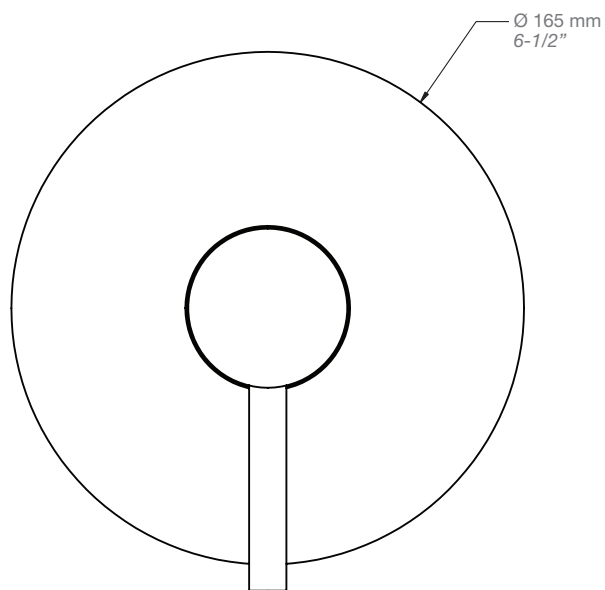

STYLE × FONCTION

Description

- Valve de douche pression équilibrée
- Valve à contrôle de débit
- *Pressure balanced shower control valve*
- *Volume control valve*

Débit / Flow rate

- 23 l/min - 60 psi
- 6 gpm - 60 psi

T66-9139-00-xx

BARIL

Fiche Technique / Spec Sheet

BEC-0520-74-xx

STYLE × FONCTION

Description

- Bec de bain 7" rond avec inverseur
- Installation "slip-on"
- Round 7" tub spout with diverter
- "Slip-on" installation

Min: Ø 20mm (3/4")
Max: Ø 35mm (1-3/8")

BARiL

STYLE × FONCTION

Fiche Technique / Spec Sheet

TET-0304-05-xx

Description

- Tête de douche moderne 5 jets anti-calcaire
- 5-spray anti-limestone modern shower head

H : 60 mm
H : 2-3/8"