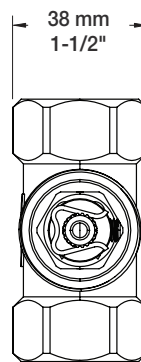

T46-9649-00-xx