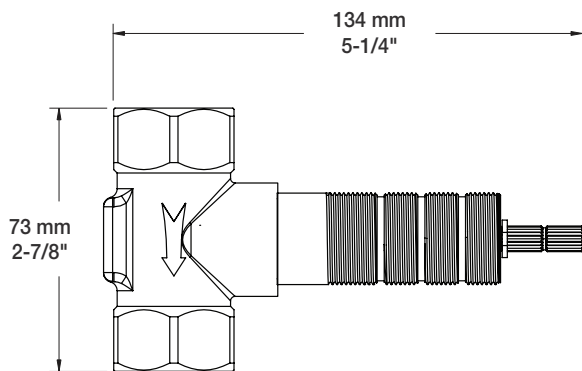

Inclus / Included

RVA-2719-34-B