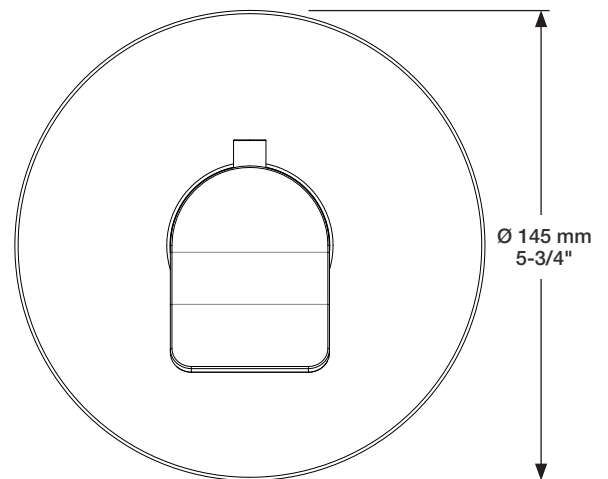

T46-9404-00-xx