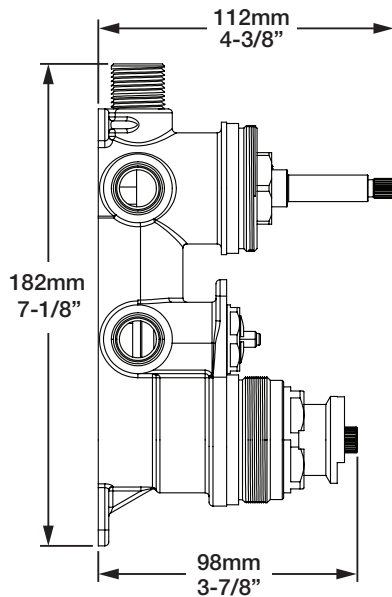

Inclus / Included

RVA-9531-00-B