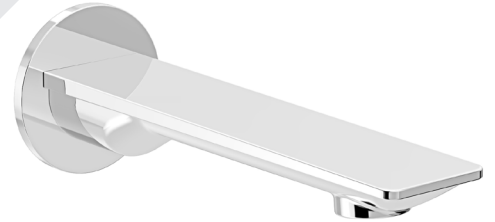

BARiL

STYLE × FONCTION

Fiche Technique / Spec Sheet

PRO-4305-04-xx

PRR-4305-04-xx*

Description

- Ensemble complet de douche thermostatique pression équilibrée
- *Complete thermostatic pressure balanced shower kit*

* Avec raccord droit 6" du plafond / *With ceiling-mounted 6" straight pipe*

BARiL

Fiche Technique / Spec Sheet

B04-9531-00-xx

STYLE × FONCTION

Description

- Valve de douche thermostatique pression équilibrée avec dérivateur 3 voies
- Vous pouvez utiliser jusqu'à 2 accessoires à la fois
- *Thermostatic pressure balanced shower control valve with 3-way diverter*
- *Up to 2 accessories can be used at the same time*

- Bec de bain Profile sans inverseur
- "Slip-on" installation
- Profile tub spout without diverter
- "Slip-on" installation

Finis disponibles / Available finishes

- CC: Chrome / Chrome
- NN: Nickel brossé / Brushed Nickel
- KK: Noir mat / Matte Black
- **: Fini spécial / Special finish
- GG: Or / Gold

Perçage pour l'installation
Hole size for installation

Min: Ø 20mm (3/4")
Max: Ø 35mm (1-3/8")

BARiL

Fiche Technique / Spec Sheet

TET-0815-01-xx

STYLE × FONCTION

Description

- Tête de douche carrée arrondie 8" anti-calcaire en laiton
- Brass 8" rounded square shower head