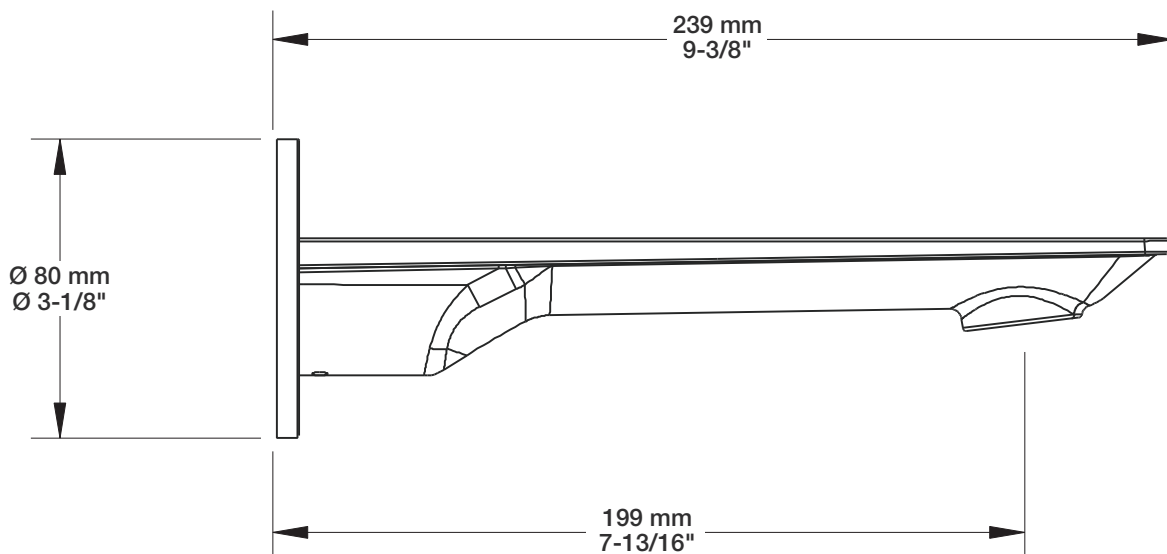

Perçage pour l'installation
Hole size for installation

Min: Ø 20mm (3/4")
Max: Ø 35mm (1-3/8")

BARiL

Fiche Technique / Spec Sheet

TET-0815-01-xx

STYLE × FONCTION

Description

- Tête de douche carrée arrondie 8" anti-calcaire en laiton
- Brass 8" rounded square shower head