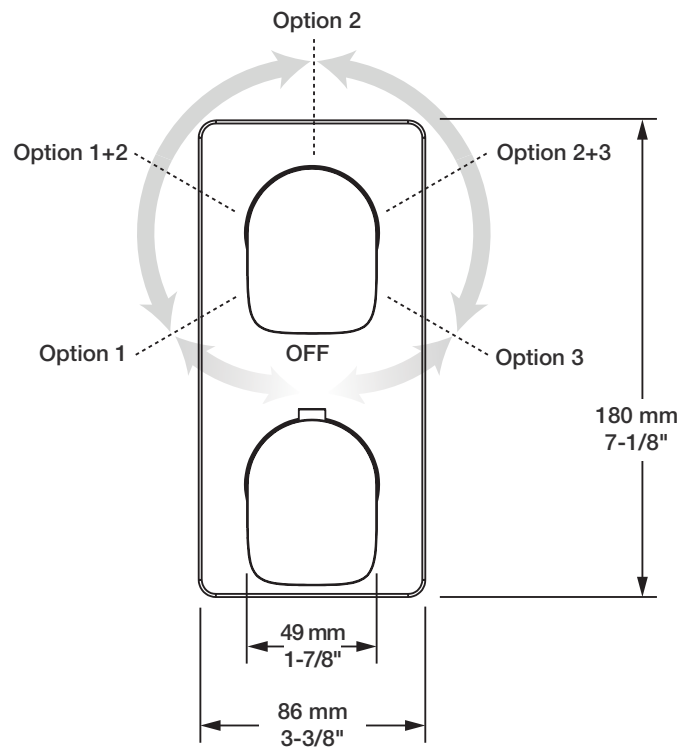

T04-9531-00-xx