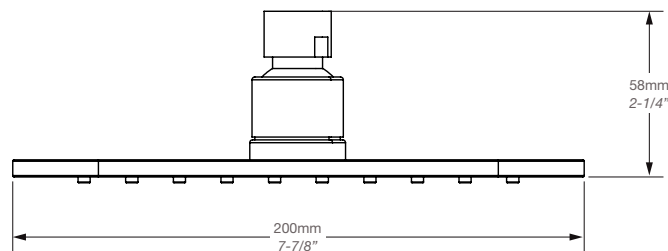

BARiL

Fiche Technique / Spec Sheet

TET-0815-01-xx

STYLE × FONCTION

Description

- Tête de douche carrée arrondie 8" anti-calcaire en laiton
- Brass 8" rounded square shower head

Finis disponibles / Available finishes

- CC: Chrome / Chrome
- NN: Nickel brossé / Brushed Nickel
- KK: Noir mat / Matte Black
- KM: Noir titane / Black titanium
- **: Fini spécial / Special finish
- GG: Or / Gold

Débit / Flow rate (pour option écologiques / for eco friendly options)

TET-0815-01-xx	TET-0815-01-xx-175	TET-0815-01-xx-150
- 7,6 l/min - 80 psi - 2.00 gpm - 80 psi	- 6,6 l/min - 80 psi - 1.75 gpm - 80 psi	- 5,7 l/min - 80 psi - 1.50 gpm - 80 psi