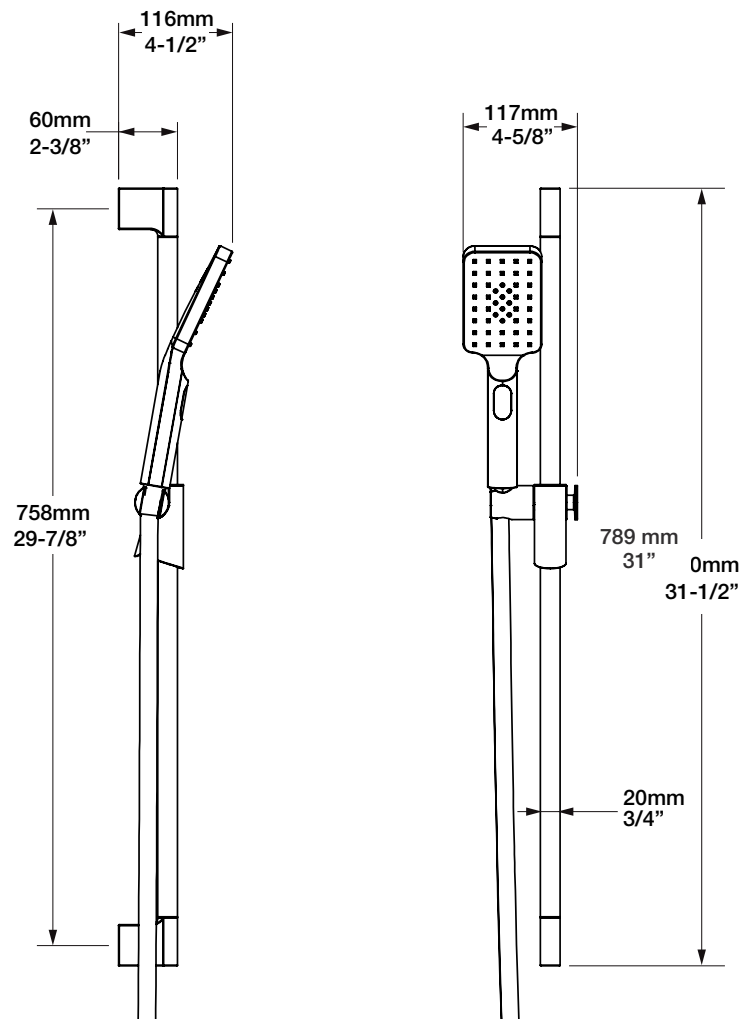

Perçage pour l'installation
Hole size for installation

Min: Ø 20mm (3/4")
Max: Ø 35mm (1-3/8")

BARiL

Fiche Technique / Spec Sheet

TET-0815-01-xx

STYLE × FONCTION

Description

- Tête de douche carrée arrondie 8" anti-calcaire en laiton
- Brass 8" rounded square shower head

BARiL

STYLE × FONCTION

Fiche Technique / Spec Sheet

BRA-1612-66-xx

Description

- Bras de douche 16" avec rosace
- 16" shower arm with flange

Finis disponibles / Available finishes

- CC: Chrome / *Chrome*
- NN: Nickel / *Nickel*
- GG: Or / *Gold*
- **: Fini spécial / *Special finish*

BARiL

Fiche Technique / Spec Sheet

DGL-2584-53-xx

STYLE × FONCTION

Description

- Douche à glissière Petite 3 jets
- *Petite 3-spray sliding shower bar*

Finis disponibles / Available finishes

- CC: Chrome / *Chrome*
- NN: Nickel brossé / *Brushed Nickel*
- KK: Noir mat / *Matte Black*
- KM: Noir titane / *Black titanium*
- **: Fini spécial / *Special finish*
- GG: Or / *Gold*

Débit / Flow rate (pour option écologiques / for eco friendly options)

DGL-2584-53-xx	DGL-2584-53-xx-175	DGL-2584-53-xx-150
- 7,6 l/min - 80 psi - 2.0 gpm - 80 psi	- 6,6 l/min - 80 psi - 1.75 gpm - 80 psi	- 5,7 l/min - 80 psi - 1.5 gpm - 80 psi