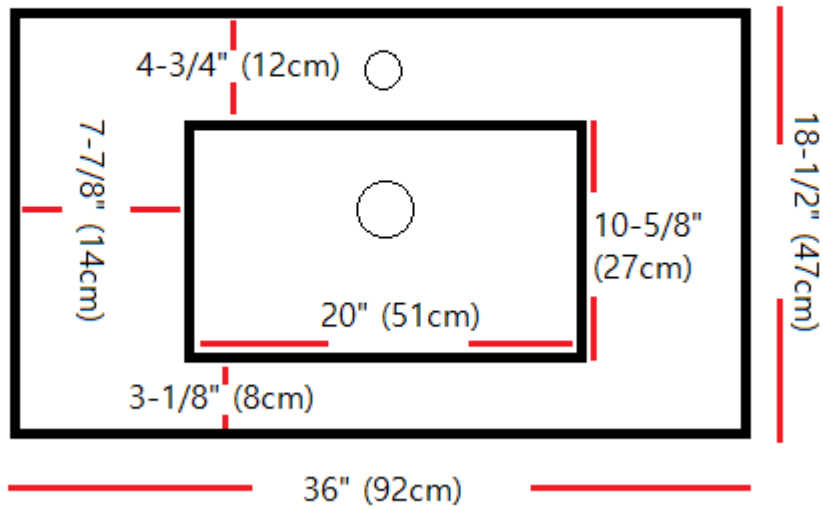

BAGNO ITALIA

Vanities Porcelain Tops Specs

36" Porcelain Top

BAGNO
ITALIA

Item NO.

MILANO - 36"

Version

V1