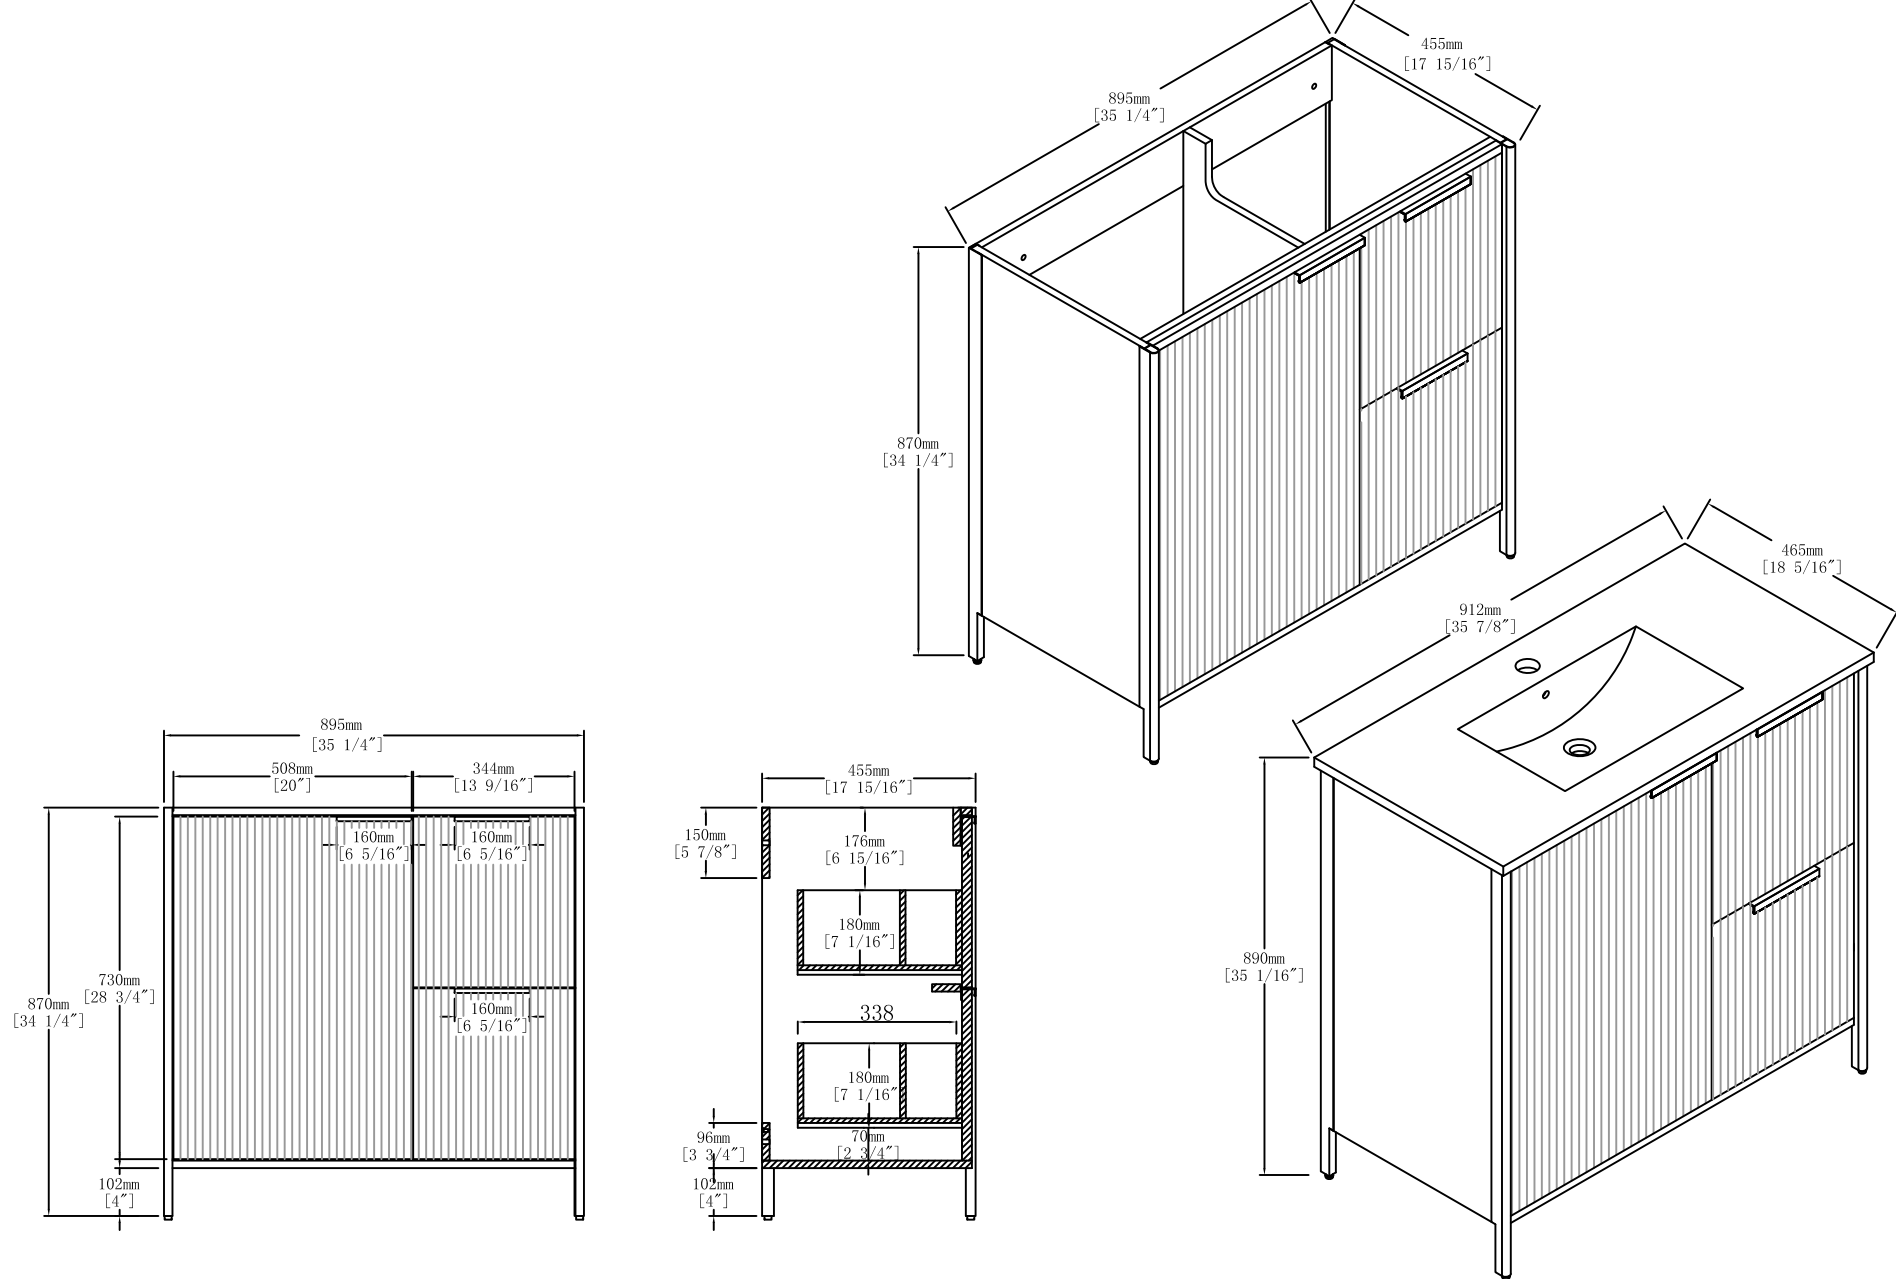

BAGNO ITALIA

Vanities Porcelain Tops Specs

36" Porcelain Top

BAGNO
ITALIA

Item NO.

MILANO - 36"

Version

V1