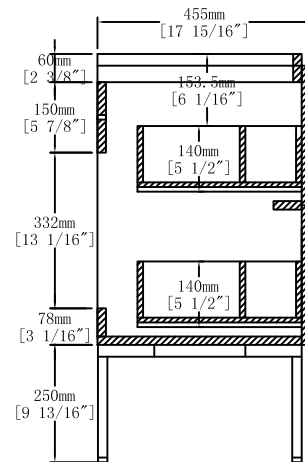

### 24" Porcelain Top

### 30" Porcelain Top

|                 |          |              |         |    |
|-----------------|----------|--------------|---------|----|
| BAGNO<br>ITALIA | Item NO. | ORO - 24"    | Version | V1 |
|                 | Company  | BAGNO ITALIA | Date    |    |