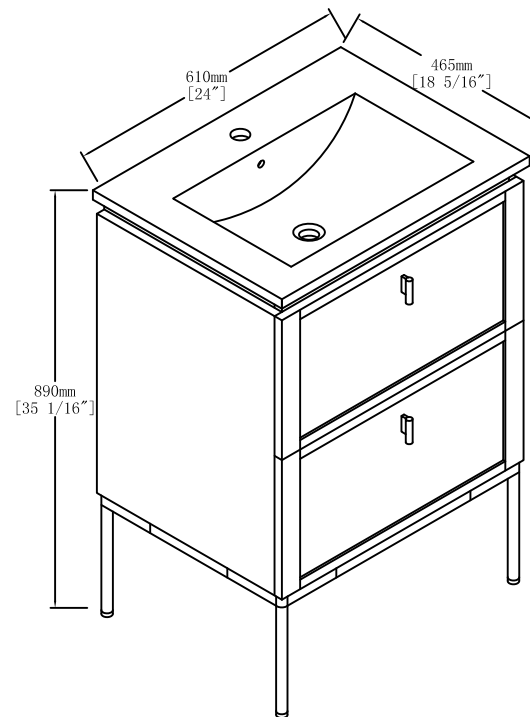

## Vanities Porcelain Tops Specs

### 24" Porcelain Top

### 30" Porcelain Top

|                 |          |              |         |    |
|-----------------|----------|--------------|---------|----|
| BAGNO<br>ITALIA | Item NO. | ORO - 24"    | Version | V1 |
|                 | Company  | BAGNO ITALIA | Date    |    |