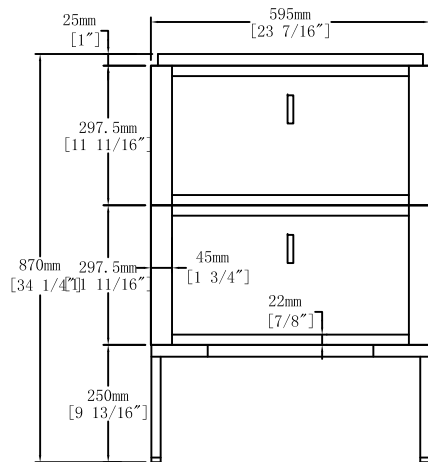

### 24" Porcelain Top

### 30" Porcelain Top

|                 |          |              |         |    |
|-----------------|----------|--------------|---------|----|
| BAGNO<br>ITALIA | Item NO. | ORO - 24"    | Version | V1 |
|                 | Company  | BAGNO ITALIA | Date    |    |