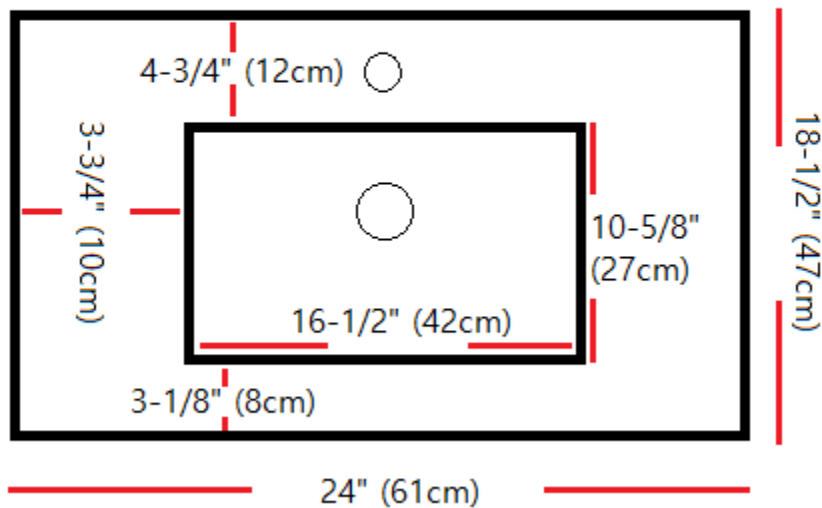

## Vanities Porcelain Tops Specs

### 24" Porcelain Top

### 30" Porcelain Top

|                 |          |              |         |    |
|-----------------|----------|--------------|---------|----|
| BAGNO<br>ITALIA | Item NO. | ORO - 24"    | Version | V1 |
|                 | Company  | BAGNO ITALIA | Date    |    |