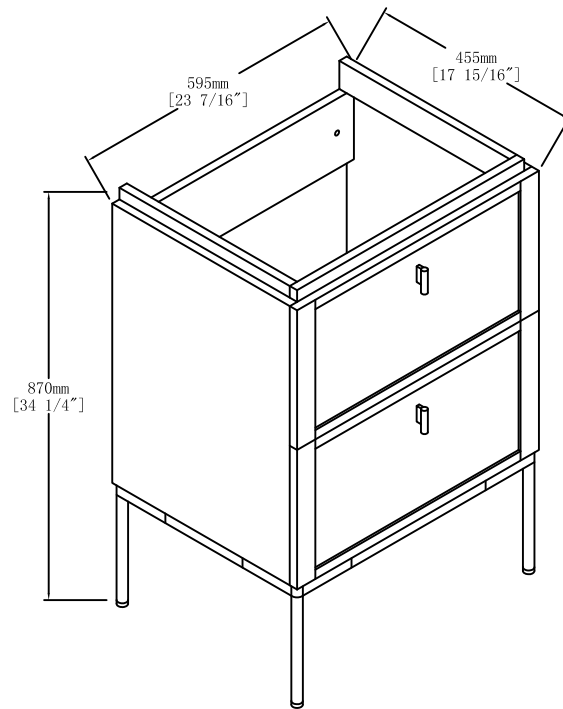

## Vanities Porcelain Tops Specs

### 24" Porcelain Top

### 30" Porcelain Top

|                 |          |              |         |    |
|-----------------|----------|--------------|---------|----|
| BAGNO<br>ITALIA | Item NO. | ORO - 24"    | Version | V1 |
|                 | Company  | BAGNO ITALIA | Date    |    |