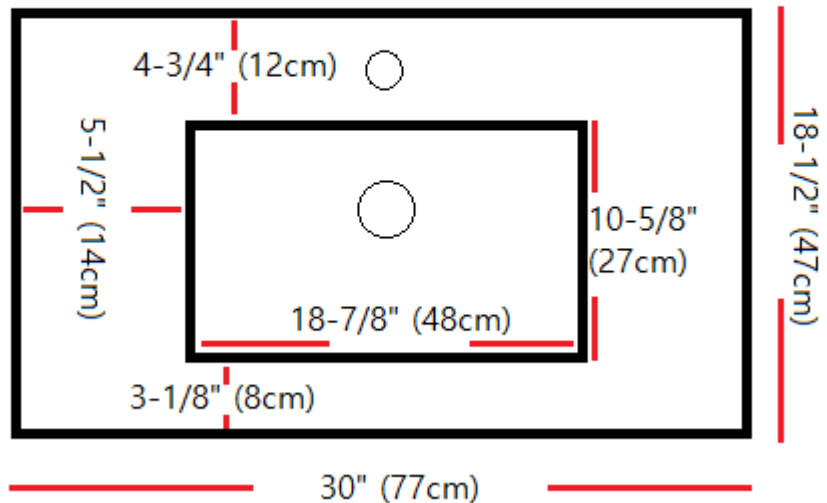

## Vanities Porcelain Tops Specs

### 24" Porcelain Top

### 30" Porcelain Top

|                 |          |              |         |    |
|-----------------|----------|--------------|---------|----|
| BAGNO<br>ITALIA | Item NO. | ORO - 24"    | Version | V1 |
|                 | Company  | BAGNO ITALIA | Date    |    |