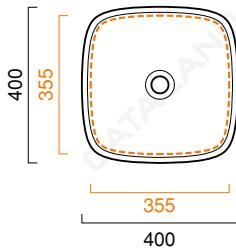

CE EN 14688 - CL00