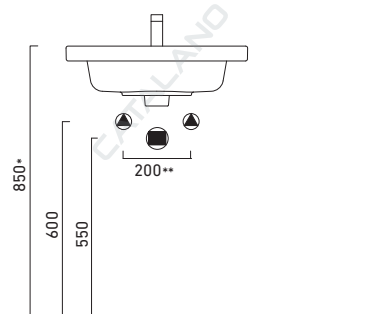

NEW LIGHT 55

CATALANO
THE ESSENCE OF CERAMICS

cod. 155LI00

Installazione sospesa, semincasso o su colonna.
Suitable for wall-hung, semi inset.
Installation hängend oder halbeingebaut.

EN 14688 – CL20

5P55LI00

Portasciugamani in ottone cromato.
Chrome-brass towel rail.
Handtuchstange aus verchromtem Messing.

4COP000

Colonna in ceramica.
Ceramic pedestal.
Keramikstandsäule.

4SCP000

Semicolonna
Half-pedestal
Halbsäule

* COLONNA - PEDESTAL - SÄULE - COLONNE 830

** SEMICOLONNA - HALF-PEDESTAL - HALBSÄULE - DEMI-COLONNE 100