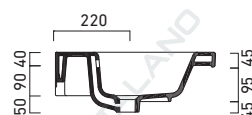

NEW LIGHT 55

CATALANO
THE ESSENCE OF CERAMICS

cod. 155LI00

Installazione sospesa, semincasso o su colonna.
Suitable for wall-hung, semi inset.
Installation hängend oder halbeingebaut.

EN 14688 – CL20

5P55LI00

Portasciugamani in ottone cromato.
Chrome-brass towel rail.
Handtuchstange aus verchromtem Messing.

4COP000

Colonna in ceramica.
Ceramic pedestal.
Keramikstandsäule.

4SCP000

Semicolonna
Half-pedestal
Halbsäule