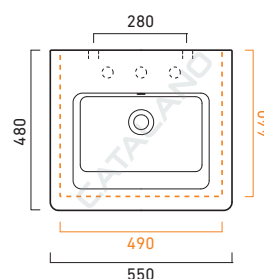

* COLONNA - PEDESTAL - SÄULE - COLONNE 830

** SEMICOLONNA - HALF-PEDESTAL - HALBSÄULE - DEMI-COLONNE 100