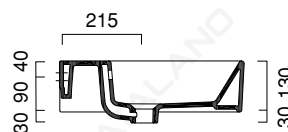

PREMIUM UP 60x47 SX

CATALANO
THE ESSENCE OF CERAMICS

cod. 160SVPUP00

Installazione sospesa ad appoggio o su mobile.
It can be installed wall-hung, sit-on or base cabinet.
Hängend, aufliegend oder auf Möbel installierbar.

cod. 5P6QN00

Portasciugamani in ottone cromato.
Chrome brass towel rail.
Handtuchhalter aus messing verchromt.

CE EN 14688 - CL20

Tutti i diritti sulla presente scheda appartengono a Ceramica Catalano S.p.A. in via esclusiva. È vietata la copia, la pubblicazione, la distribuzione o la riproduzione (anche parziale), se non autorizzata per iscritto.
All rights in the present form belong exclusively to Ceramica Catalano S.p.A. It is strictly forbidden to copy, publish, distribute or reproduce it (including any partial reproduction), without prior written permission.