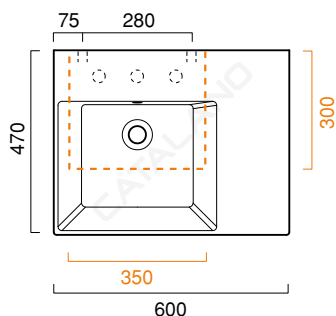

PREMIUM UP 60x47 SX

CATALANO
THE ESSENCE OF CERAMICS

cod. 160SVPUP00

Installazione sospesa ad appoggio o su mobile.
It can be installed wall-hung, sit-on or base cabinet.
Hängend, aufliegend oder auf Möbel installierbar.

cod. 5P6QN00

Portasciugamani in ottone cromato.
Chrome brass towel rail.
Handtuchhalter aus messing verchromt.

CE EN 14688 - CL20

Tutti i diritti sulla presente scheda appartengono a Ceramica Catalano S.p.A. in via esclusiva. È vietata la copia, la pubblicazione, la distribuzione o la riproduzione (anche parziale), se non autorizzata per iscritto.
All rights in the present form belong exclusively to Ceramica Catalano S.p.A. It is strictly forbidden to copy, publish, distribute or reproduce it (including any partial reproduction), without prior written permission.