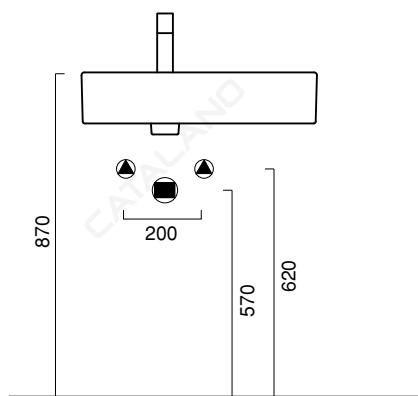

PREMIUM UP 60x47 SX

CATALANO
THE ESSENCE OF CERAMICS

cod. 160SVPUP00

Installazione sospesa ad appoggio o su mobile.
It can be installed wall-hung, sit-on or base cabinet.
Hängend, aufliegend oder auf Möbel installierbar.

cod. 5P6QN00

Portasciugamani in ottone cromato.
Chrome brass towel rail.
Handtuchhalter aus messing verchromt.

CE EN 14688 - CL20

Tutti i diritti sulla presente scheda appartengono a Ceramica Catalano S.p.A. in via esclusiva. È vietata la copia, la pubblicazione, la distribuzione o la riproduzione (anche parziale), se non autorizzata per iscritto.
All rights in the present form belong exclusively to Ceramica Catalano S.p.A. It is strictly forbidden to copy, publish, distribute or reproduce it (including any partial reproduction), without prior written permission.