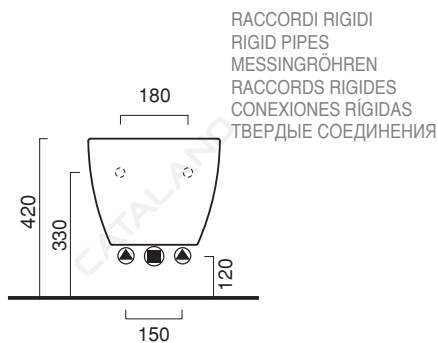

# SFERA 54x35

**CATALANO**  
THE ESSENCE OF CERAMICS

Bidet sospeso monoforo.  
Wall-hung single-hole bidet.  
Einloch-Hängebidet.

- cod. 1BSF54BM  
Bianco Satinato
- cod. 1BSF54GS  
Grigio Satinato
- cod. 1BSF54AS  
Azzurro Satinato
- cod. 1BSF54VS  
Verde Satinato
- cod. 1BSF54NE  
Nero lucido

CE EN 14528 - CL20

cod. 5KFST00

Kit fissaggio dal basso.  
Kit for bottom-side fixing.  
Kit für die Befestigung von unten.

Tutti i diritti sulla presente scheda appartengono a Ceramica Catalano S.p.A. in via esclusiva. È vietata la copia, la pubblicazione, la distribuzione o la riproduzione (anche parziale), se non autorizzata per iscritto.  
All rights in the present form belong exclusively to Ceramica Catalano S.p.A. It is strictly forbidden to copy, publish, distribute or reproduce it (including any partial reproduction), without prior written permission.