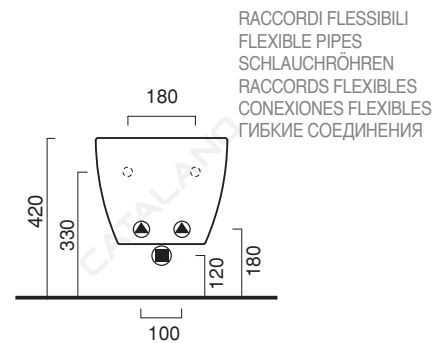

# SFERA 54x35

**CATALANO**  
THE ESSENCE OF CERAMICS

Bidet sospeso monoforo.  
Wall-hung single-hole bidet.  
Einloch-Hängebidet.

- cod. 1BSF54BM  
Bianco Satinato
- cod. 1BSF54GS  
Grigio Satinato
- cod. 1BSF54AS  
Azzurro Satinato
- cod. 1BSF54VS  
Verde Satinato
- cod. 1BSF54NE  
Nero lucido

CE EN 14528 - CL20

cod. 5KFST00

Kit fissaggio dal basso.  
Kit for bottom-side fixing.  
Kit für die Befestigung von unten.

Tutti i diritti sulla presente scheda appartengono a Ceramica Catalano S.p.A. in via esclusiva. È vietata la copia, la pubblicazione, la distribuzione o la riproduzione (anche parziale), se non autorizzata per iscritto.  
All rights in the present form belong exclusively to Ceramica Catalano S.p.A. It is strictly forbidden to copy, publish, distribute or reproduce it (including any partial reproduction), without prior written permission.