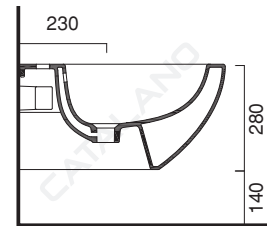

# SFERA 54x35

**CATALANO**  
THE ESSENCE OF CERAMICS

Bidet sospeso monoforo.  
Wall-hung single-hole bidet.  
Einloch-Hängebidet.

- cod. 1BSF54BM  
Bianco Satinato
- cod. 1BSF54GS  
Grigio Satinato
- cod. 1BSF54AS  
Azzurro Satinato
- cod. 1BSF54VS  
Verde Satinato
- cod. 1BSF54NE  
Nero lucido

CE EN 14528 - CL20

cod. 5KFST00

Kit fissaggio dal basso.  
Kit for bottom-side fixing.  
Kit für die Befestigung von unten.

Tutti i diritti sulla presente scheda appartengono a Ceramica Catalano S.p.A. in via esclusiva. È vietata la copia, la pubblicazione, la distribuzione o la riproduzione (anche parziale), se non autorizzata per iscritto.  
All rights in the present form belong exclusively to Ceramica Catalano S.p.A. It is strictly forbidden to copy, publish, distribute or reproduce it (including any partial reproduction), without prior written permission.