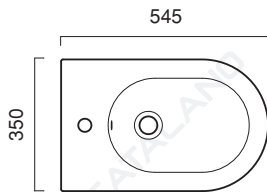

# SFERA 54x35

**CATALANO**  
THE ESSENCE OF CERAMICS

Bidet sospeso monoforo.  
Wall-hung single-hole bidet.  
Einloch-Hängebidet.

- cod. 1BSF54BM  
Bianco Satinato
- cod. 1BSF54GS  
Grigio Satinato
- cod. 1BSF54AS  
Azzurro Satinato
- cod. 1BSF54VS  
Verde Satinato
- cod. 1BSF54NE  
Nero lucido

CE EN 14528 - CL20

cod. 5KFST00

Kit fissaggio dal basso.  
Kit for bottom-side fixing.  
Kit für die Befestigung von unten.

Tutti i diritti sulla presente scheda appartengono a Ceramica Catalano S.p.A. in via esclusiva. È vietata la copia, la pubblicazione, la distribuzione o la riproduzione (anche parziale), se non autorizzata per iscritto.  
All rights in the present form belong exclusively to Ceramica Catalano S.p.A. It is strictly forbidden to copy, publish, distribute or reproduce it (including any partial reproduction), without prior written permission.