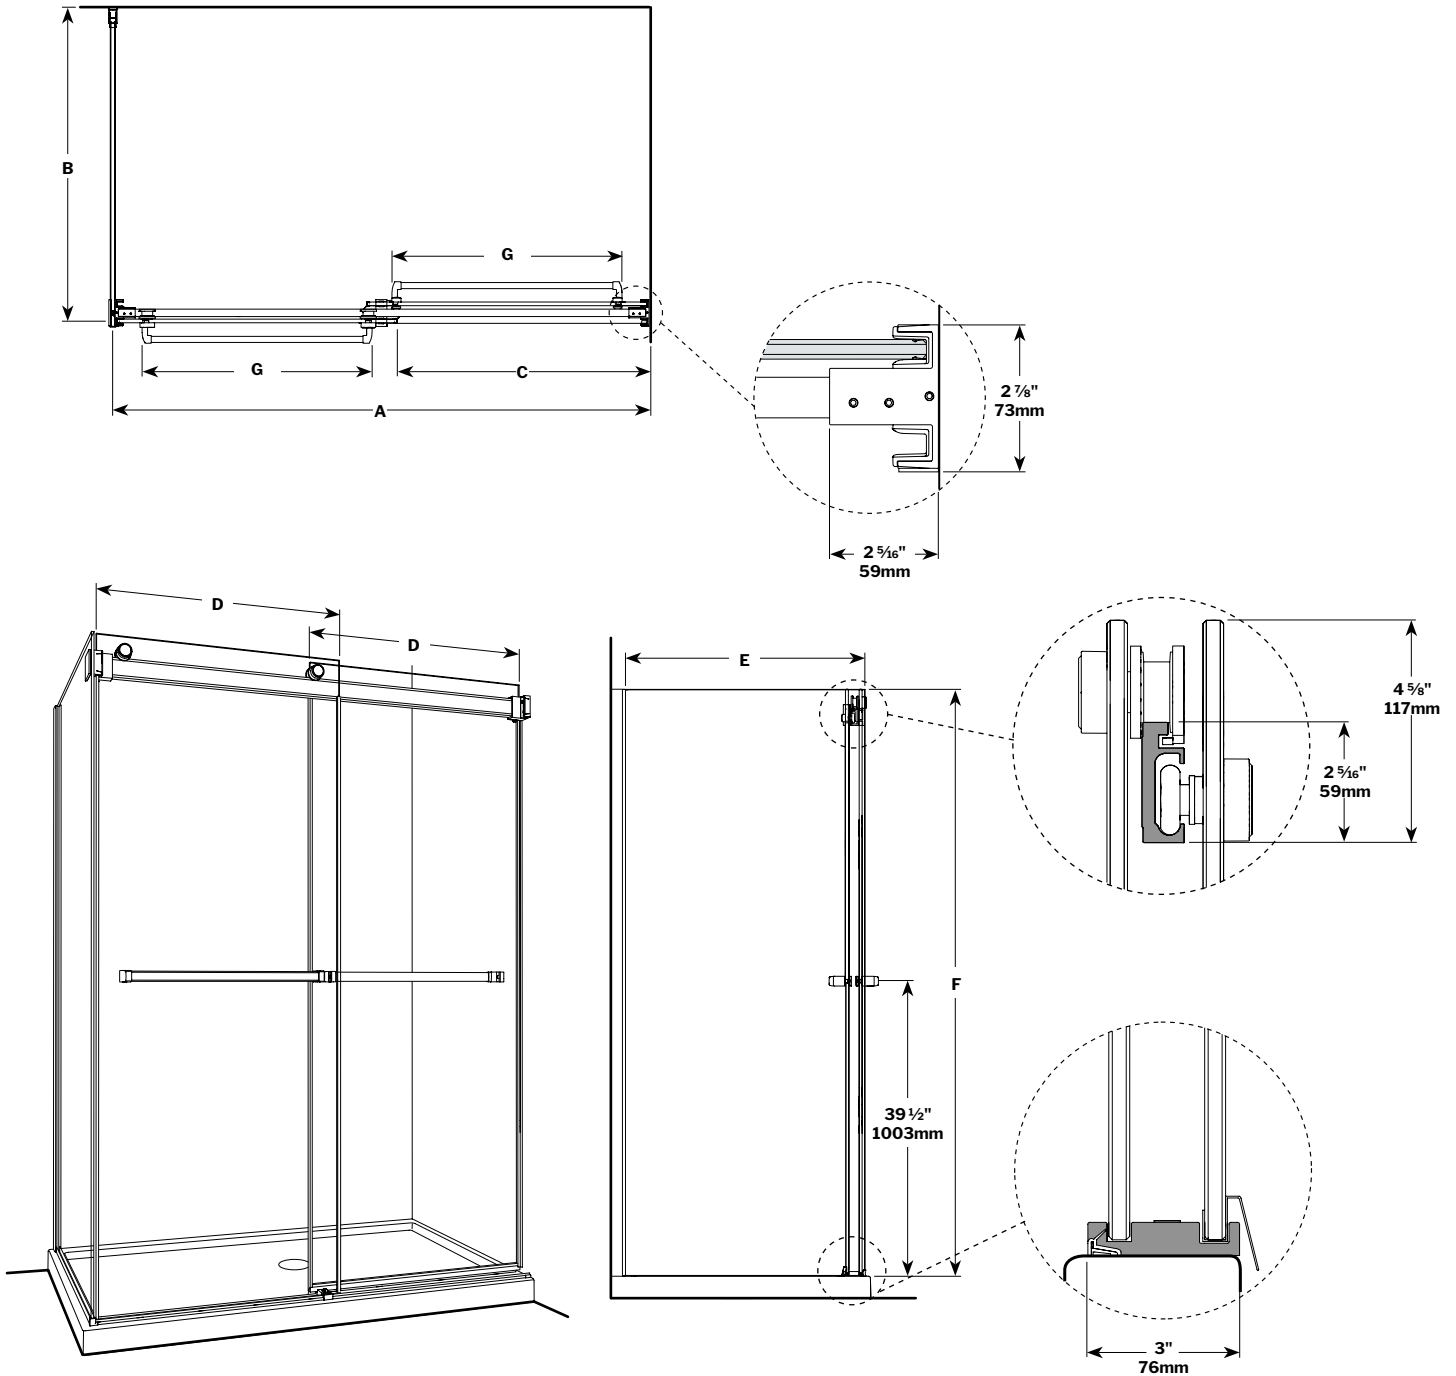

Technical information / Information technique

Project / Projet : Contact : Date : Tel / Tél :	Products and specifications are subject to change without notice. Please contact our sale office for any further enquiry. <i>Les produits et les caractéristiques peuvent être modifiés sans préavis. Pour toute demande de renseignements, veuillez communiquer avec notre service à la clientèle.</i>	GLASS / VERRE 3/8" (10 mm) 40 : Clear / Clair	FINISH OPTIONS / FINIS 11 : Chrome / Chrome 25 : Brushed Nickel / Nickel brossé 33 : Matte Black / Noir mat

Top view / Plan

garantie limitée de 10 ans
10
year limited warranty

FLEURCO-SEKUR+
PROTECTION DE SÉCURITÉ (S.R.É.)
SAFETY PROTECTION (S.R.T.)

5 year limited warranty / Garantie limitée de 5 ans

Microtek®
FLEURCO
Glass surface protection
Protection de verre