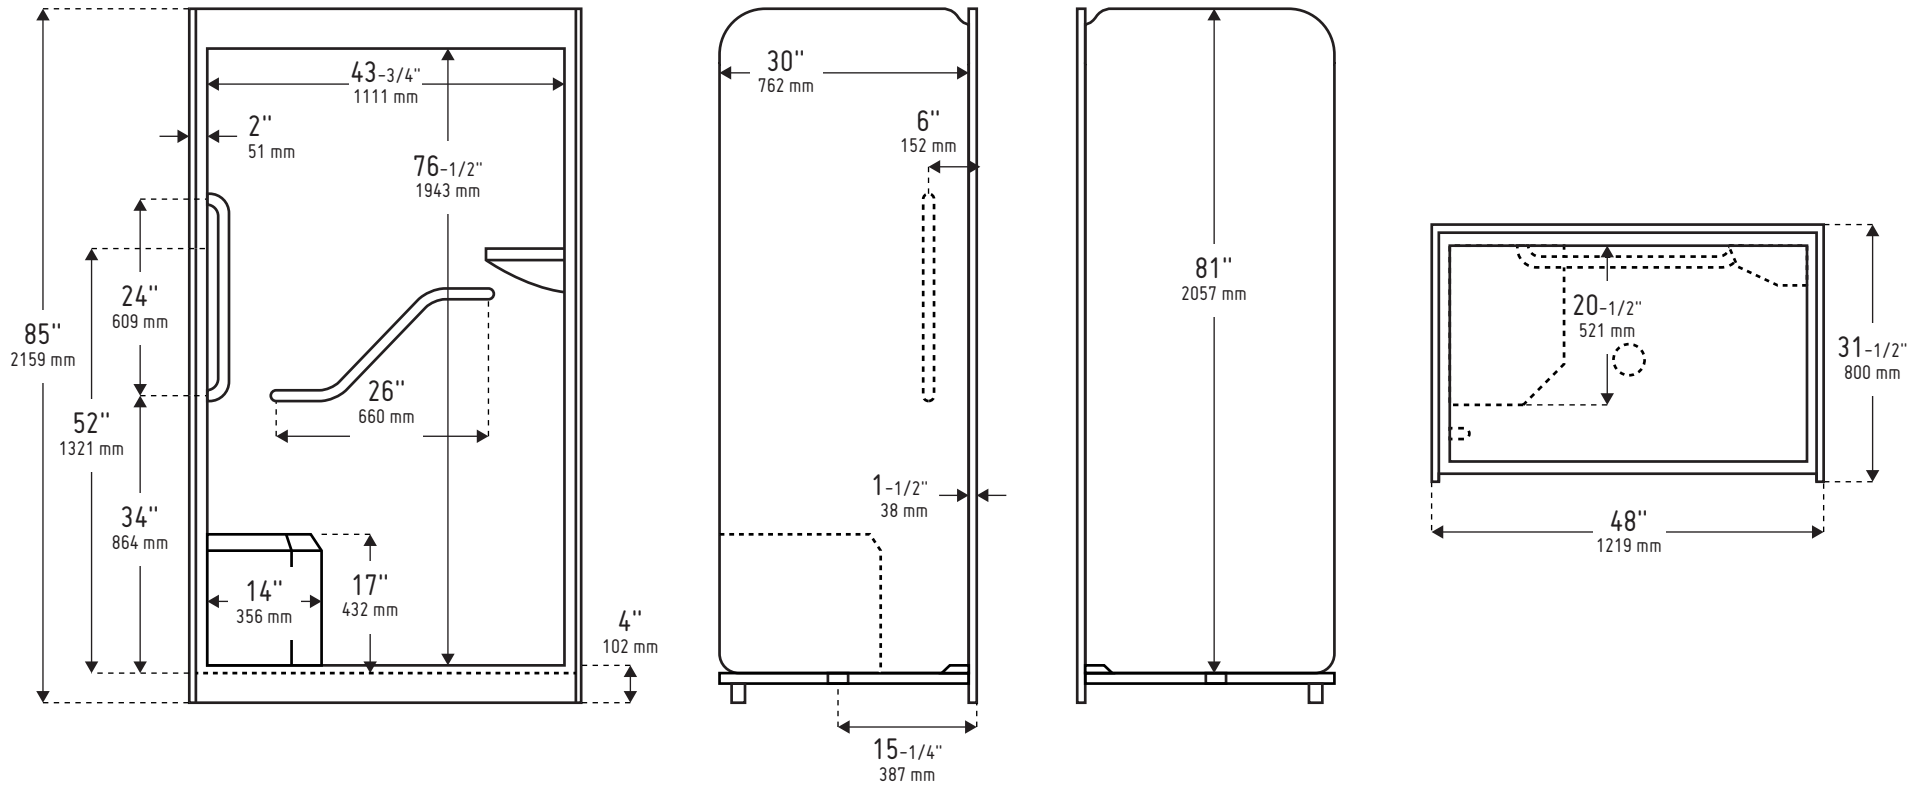

Dimensions h 85" x l 48" x p 31-1/2" (1 pc.)
 h 85" x l 48" x p 33" (3 pc.) (hauteurs de section : haut : 7", milieu : 53-1/2", bas : 24-1/2")

Hauteur du seuil	4"	
Poids	175 lb / 79 kg (Le poids peut varier selon les options/configurations de l'unité)	180 lb / 81 kg (Le poids peut varier selon les options/configurations de l'unité)
Position du drain	Drain de centre	
Surface	Surface d'acrylique haute qualité, non poreuse facile à nettoyer, sans germes ni résidus	
Siège	Disponible avec siège moulé de gauche, de droit ou sans siège	
Barres	Non applicable	Barres d'appui (2) en acier inoxydable peintes en poudre blanche avec finition lisse, installées en usine pour la sécurité et la facilité d'entrée et de sortie de la douche
Égouttoir	Drain ABS de qualité de 2"/51 mm avec crépine en acier inoxydable	
Base	Base de douche renforcée pour solidifier l'unité	
Autres	Rebord avant avec gouttière, porte-savons/étagères auto-drainants, fond texturé	Rebord avant avec gouttière, porte-savons/étagères auto-drainants, fond texturé
Certification conformité	Certifications de conformité atteignent ou dépassent les spécifications suivantes : - CAN/ULC - S102.2 - M88 Flame Spread FRP laminate rating - B45.5-11/IAPMO Z124-2011	

One piece dimensions shown. For two and three piece shower and tubshower bathware units allow an extra 1-1/2" to the depth of the unit for the joint assembly.

1-1/2" 38 mm

A: 24-1/2" 622 mm
 B: 53-1/2" 1359 mm
 C: 7" 178 mm