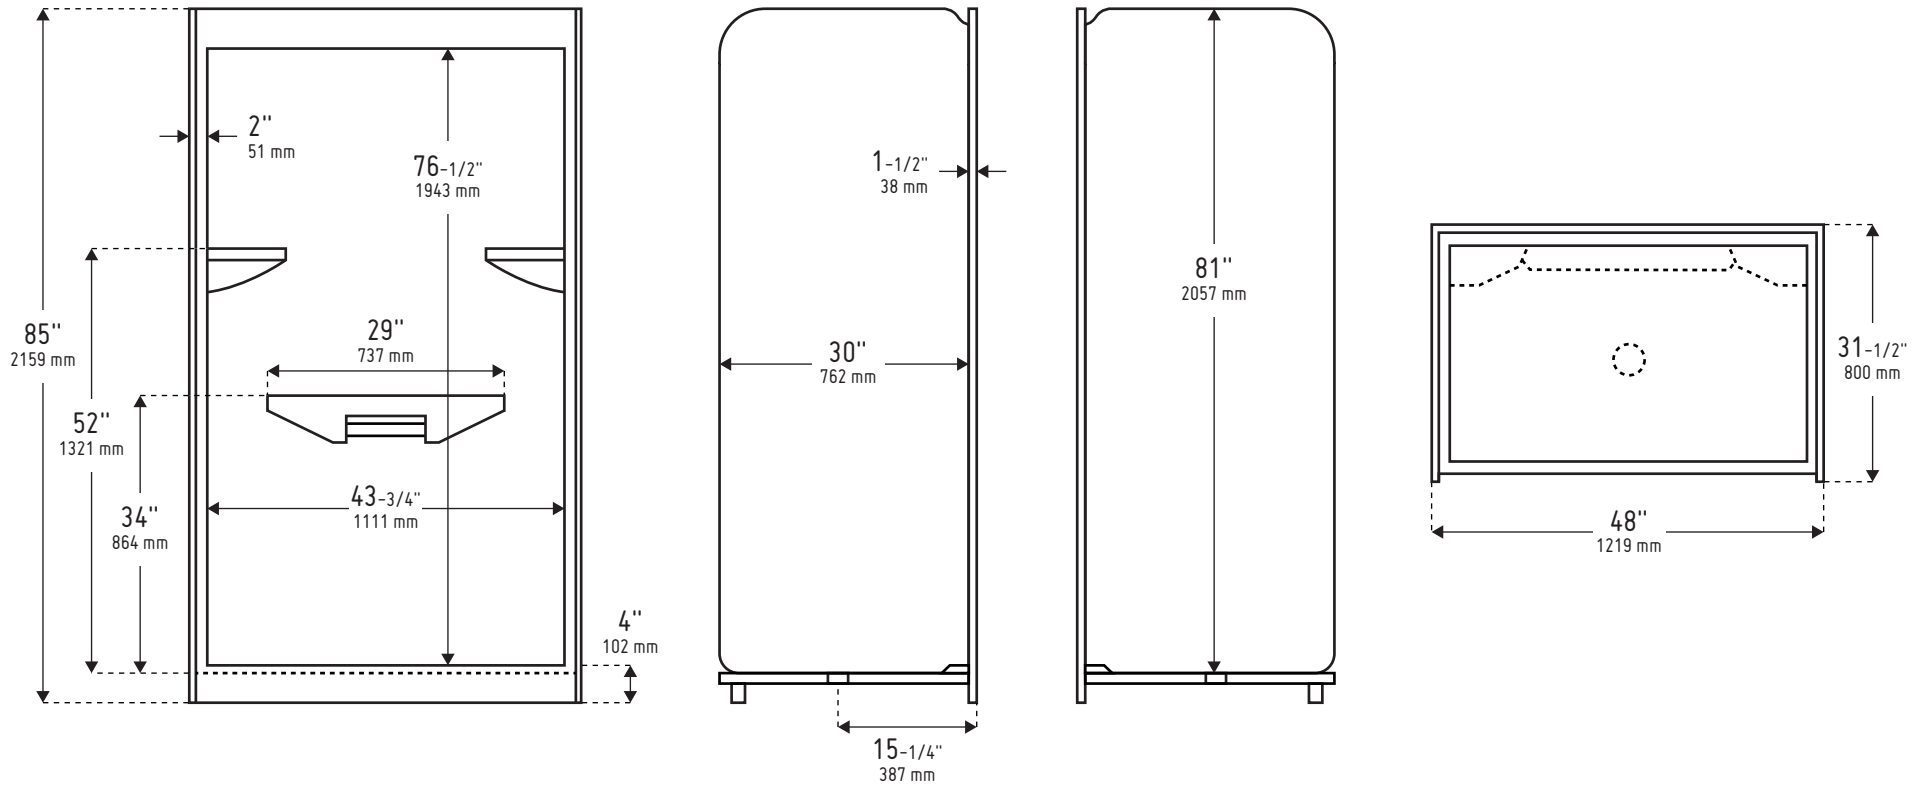

One piece dimensions shown. For two and three piece shower and tubshower bathware units allow an extra 1-1/2" to the depth of the unit for the joint assembly.

1-1/2" 38 mm

A: 24-1/2" 622 mm
B: 53-1/2" 1359 mm
C: 7" 178 mm

Compliance Certifications meet or exceed the following specifications:

- CAN/ULC - S102.2 - M88 Flame Spread FRP laminate rating
- B45.5-11/IAPMO Z124-2011

LONGEVITY		
Department ACRYLIC	Reference / Job Location	
Name RIDEAU I-D 1648-D / RIDEAU III-D 1643-D		
Drawing by IAN MCLEAN	Scale NTS	DWG No.
Date	Revision	

APPROVAL
Engineering Firm
Engineer Signature Approval
Customer Signature of Approval
Date

DRAWING SUBJECT TO ENGINEERS APPROVAL

Every effort has been made to offer the most current, correct, and clearly expressed information possible. Nevertheless, inadvertent errors in information may occur. Longevity Acrylics Inc. disclaims any responsibility for errors and accuracy of the information that may be contained in its documents or web pages. Longevity Acrylics Inc. makes no warranties or representations whatsoever regarding the quality, content, completeness, suitability, adequacy, sequence, accuracy or timeliness of such information and data.