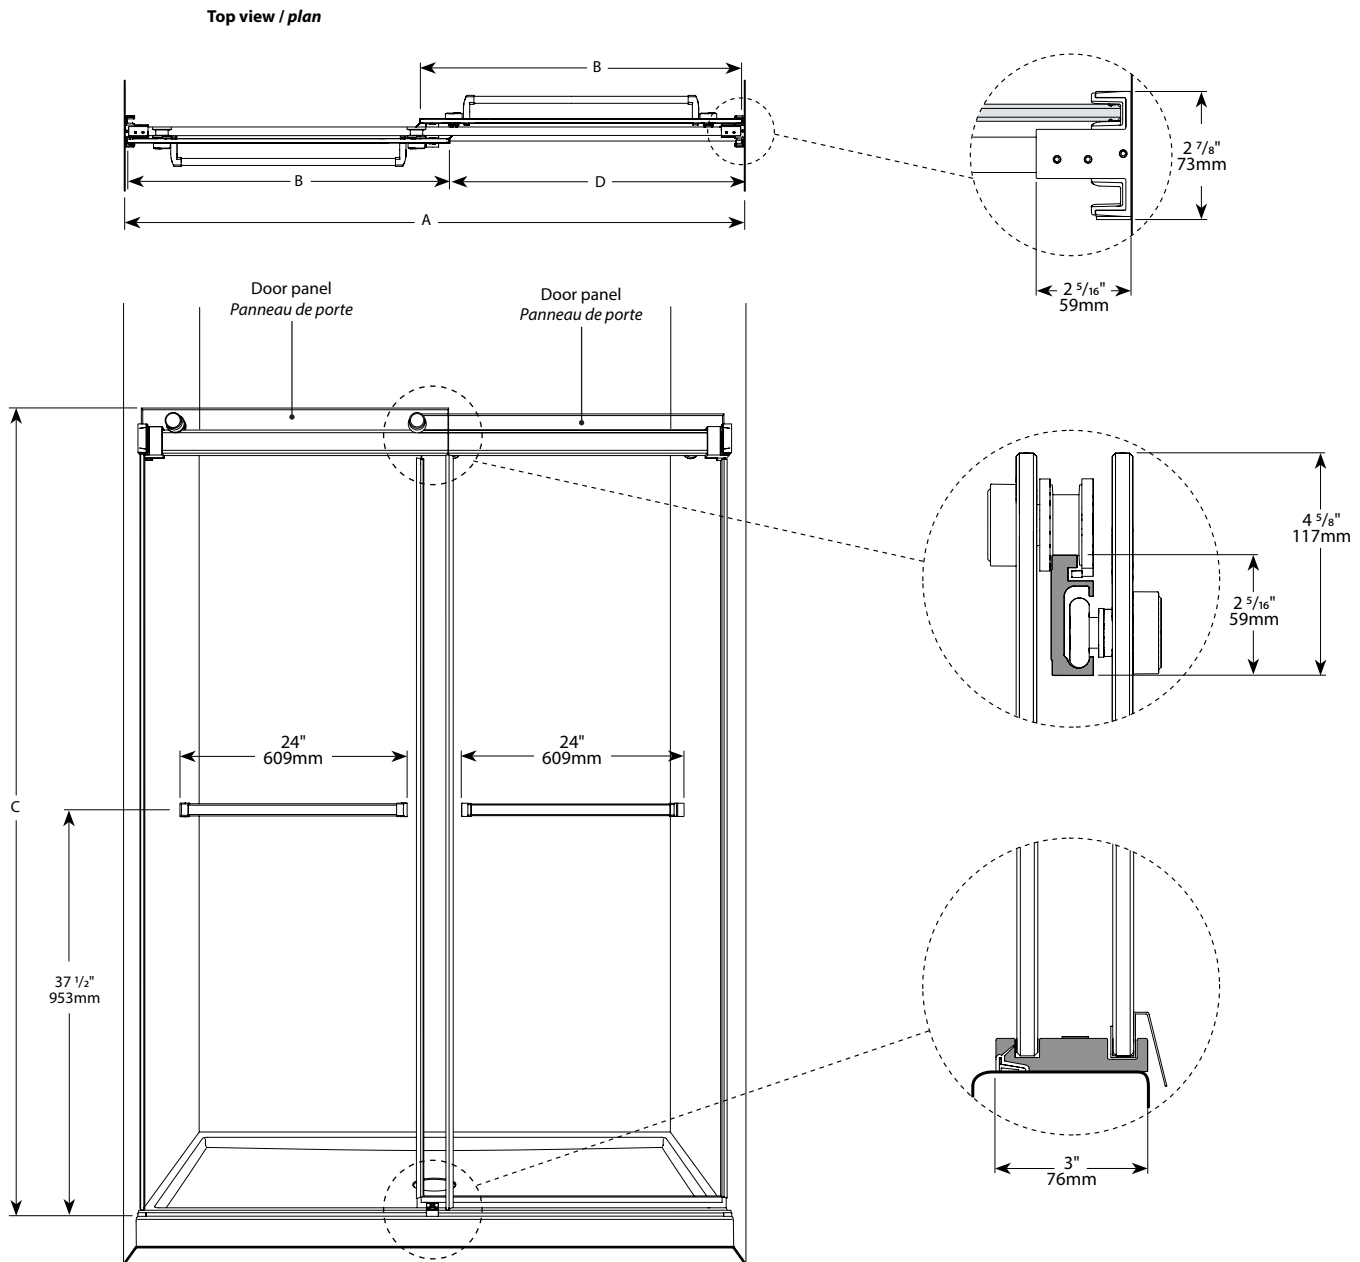

Bypass sliding doors / Portes coulissantes bidirectionnelles

Model shown / Modèle présenté: BREC-60SLI-GEM-C/C

FEATURES / CARACTÉRISTIQUES :

- ◆ Multiple configurations available
Configurations multiples disponibles
- ◆ Deluxe quality roller system and bracket
Système de roulement et de support de qualité deluxe
- ◆ Superior bottom guiding system
Guide du bas de qualité supérieure
- ◆ Tempered glass
Verre trempé
- ◆ Glass thickness : Clear 1/4" (6-mm)
Épaisseur du verre : Clair 1/4" (6-mm)
- ◆ Two sliding doors opening either left or right
Deux portes coulissantes avec ouverture des deux côtés
- ◆ Integrated door catch
Loquet de porte intégré
- ◆ 10-year limited warranty
Garantie limitée de 10 ans

Model Modèle	Glass Verre	Wall Opening Ouverture (A)	Both door panels Les deux panneaux de portes (B)	Height Hauteur (C)	Approx. Entry Opening Entrée (D)	Base
BREC-48SLI-GEM-C/C	1/4" 6mm	45" to/à 48" 1143mm to/à 1219mm	24 1/8" x 74 9/16" 613mm x 1893mm	75" 1905mm	20 1/2" to/à 23 1/2" 521mm to/à 597mm	B-REC3648/CD
BREC-60SLI-GEM-C/C	1/4" 6mm	57" to/à 60" 1448mm to/à 1524mm	30 1/8" x 74 9/16" 765mm x 1893mm	75" 1905mm	26 1/2" to/à 29 1/2" 673mm to/à 749mm	B-REC3660/CD B-REC3260/ED B-REC3260 LD/RSEAT B-REC3260 RD/LSEAT