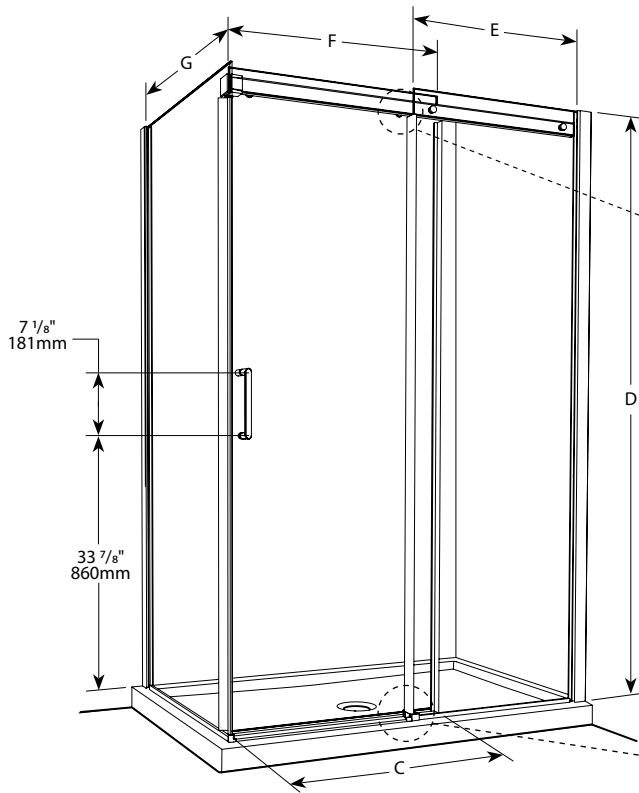

Sliding door and fixed panel with return panel / Porte coulissante et panneau fixe avec panneau de retour

Model shown / Modèle présenté : BREC-72SLI/36RET-DCRP-APO-C/C

FEATURES / CARACTÉRISTIQUES :

- ◆ Deluxe anti-jump smooth rolling system
Roulement anti-saut de qualité supérieure
- ◆ Multiple configurations available
Configurations multiples disponibles
- ◆ Superior bottom guiding system
Guide du bas de qualité supérieure
- ◆ Tempered glass
Verre trempé
- ◆ Glass thickness : Clear 1/4" (6-mm)
Épaisseur du verre : Clair 1/4" (6-mm)
- ◆ Reversible right and left opening door configuration
Ouverture de porte réversible pour une installation à gauche ou à droite
- ◆ 10-year limited warranty
Garantie limitée de 10 ans

Model Modèle	Finished wall to center of wall jamb Ouverture du mur fini au centre du verre (A)	Finished wall to center of wall jamb Ouverture du mur fini au centre du verre (B)	Approx. Entry Opening Entrée (C)	Height Hauteur (D)	Fixed panel Panneau fixe (E)	Door Panel Panneau de porte (F)	Return panel Panneau de retour (G)	Base
BREC-48SLI/36RET-DCRP-APO-C/C	45" to/à 48" 1143mm to/à 1219mm	33" to/à 33 1/2" 838mm to/à 851mm	18" to/à 21" 457mm to/à 533mm	75" 1905mm	21 1/4" x 75" 540mm x 1905mm	25 3/4" x 74 13/16" 654mm x 1900mm	31 13/16" x 75" 808mm x 1905mm	B-REC3648/CD
BREC-60SLI/36RET-DCRP-APO-C/C	57" to/à 60" 1448mm to/à 1524mm	33" to/à 33 1/2" 838mm to/à 851mm	24" to/à 27" 610mm to/à 686mm	75" 1905mm	27 1/4" x 75" 692mm x 1905mm	31 3/4" x 74 13/16" 806mm x 1900mm	31 13/16" x 75" 808mm x 1905mm	B-REC3660/CD
BREC-72SLI/36RET-DCRP-APO-C/C	69" to/à 72" 1752mm to/à 1828mm	33" to/à 33 1/2" 838mm to/à 851mm	30" to/à 33" 762mm to/à 838mm	75" 1905mm	33 1/4" x 75" 845mm x 1905mm	37 3/4" x 74 13/16" 959mm x 1900mm	31 13/16" x 75" 808mm x 1905mm	B-REC3672/CD