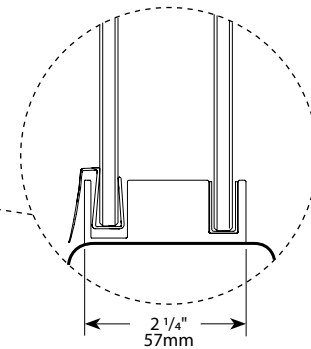

Sliding door and fixed panel with return panel / Porte coulissante et panneau fixe avec panneau de retour

Model shown / Modèle présenté : BREC-72SLI/36RET-DCRP-APO-C/C

FEATURES / CARACTÉRISTIQUES :

- ◆ Deluxe anti-jump smooth rolling system
Roulement anti-saut de qualité supérieure
- ◆ Multiple configurations available
Configurations multiples disponibles
- ◆ Superior bottom guiding system
Guide du bas de qualité supérieure
- ◆ Tempered glass
Verre trempé
- ◆ Glass thickness : Clear 1/4" (6-mm)
Épaisseur du verre : Clair 1/4" (6-mm)
- ◆ Reversible right and left opening door configuration
Ouverture de porte réversible pour une installation à gauche ou à droite
- ◆ 10-year limited warranty
Garantie limitée de 10 ans

Model Modèle	Finished wall to center of wall jamb Ouverture du mur fini au centre du verre (A)	Finished wall to center of wall jamb Ouverture du mur fini au centre du verre (B)	Approx. Entry Opening Entrée (C)	Height Hauteur (D)	Fixed panel Panneau fixe (E)	Door Panel Panneau de porte (F)	Return panel Panneau de retour (G)	Base
BREC-48SLI/36RET-DCRP-APO-C/C	45" to/à 48" 1143mm to/à 1219mm	33" to/à 33 1/2" 838mm to/à 851mm	18" to/à 21" 457mm to/à 533mm	75" 1905mm	21 1/4" x 75" 540mm x 1905mm	25 3/4" x 74 13/16" 654mm x 1900mm	31 13/16" x 75" 808mm x 1905mm	B-REC3648/CD
BREC-60SLI/36RET-DCRP-APO-C/C	57" to/à 60" 1448mm to/à 1524mm	33" to/à 33 1/2" 838mm to/à 851mm	24" to/à 27" 610mm to/à 686mm	75" 1905mm	27 1/4" x 75" 692mm x 1905mm	31 3/4" x 74 13/16" 806mm x 1900mm	31 13/16" x 75" 808mm x 1905mm	B-REC3660/CD
BREC-72SLI/36RET-DCRP-APO-C/C	69" to/à 72" 1752mm to/à 1828mm	33" to/à 33 1/2" 838mm to/à 851mm	30" to/à 33" 762mm to/à 838mm	75" 1905mm	33 1/4" x 75" 845mm x 1905mm	37 3/4" x 74 13/16" 959mm x 1900mm	31 13/16" x 75" 808mm x 1905mm	B-REC3672/CD