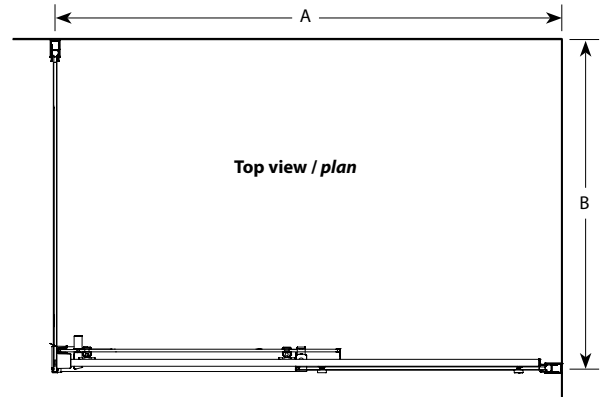

Sliding door and fixed panel with return panel / Porte coulissante et panneau fixe avec panneau de retour

Model shown / Modèle présenté : BREC-72SLI/36RET-DCRP-APO-C/C

FEATURES / CARACTÉRISTIQUES :

- ◆ Deluxe anti-jump smooth rolling system
Roulement anti-saut de qualité supérieure
- ◆ Multiple configurations available
Configurations multiples disponibles
- ◆ Superior bottom guiding system
Guide du bas de qualité supérieure
- ◆ Tempered glass
Verre trempé
- ◆ Glass thickness : Clear 1/4" (6-mm)
Épaisseur du verre : Clair 1/4" (6-mm)
- ◆ Reversible right and left opening door configuration
Ouverture de porte réversible pour une installation à gauche ou à droite
- ◆ 10-year limited warranty
Garantie limitée de 10 ans

Model Modèle	Finished wall to center of wall jamb Ouverture du mur fini au centre du verre (A)	Finished wall to center of wall jamb Ouverture du mur fini au centre du verre (B)	Approx. Entry Opening Entrée (C)	Height Hauteur (D)	Fixed panel Panneau fixe (E)	Door Panel Panneau de porte (F)	Return panel Panneau de retour (G)	Base
BREC-48SLI/36RET-DCRP-APO-C/C	45" to/à 48" 1143mm to/à 1219mm	33" to/à 33 1/2" 838mm to/à 851mm	18" to/à 21" 457mm to/à 533mm	75" 1905mm	21 1/4" x 75" 540mm x 1905mm	25 3/4" x 74 13/16" 654mm x 1900mm	31 13/16" x 75" 808mm x 1905mm	B-REC3648/CD
BREC-60SLI/36RET-DCRP-APO-C/C	57" to/à 60" 1448mm to/à 1524mm	33" to/à 33 1/2" 838mm to/à 851mm	24" to/à 27" 610mm to/à 686mm	75" 1905mm	27 1/4" x 75" 692mm x 1905mm	31 3/4" x 74 13/16" 806mm x 1900mm	31 13/16" x 75" 808mm x 1905mm	B-REC3660/CD
BREC-72SLI/36RET-DCRP-APO-C/C	69" to/à 72" 1752mm to/à 1828mm	33" to/à 33 1/2" 838mm to/à 851mm	30" to/à 33" 762mm to/à 838mm	75" 1905mm	33 1/4" x 75" 845mm x 1905mm	37 3/4" x 74 13/16" 959mm x 1900mm	31 13/16" x 75" 808mm x 1905mm	B-REC3672/CD