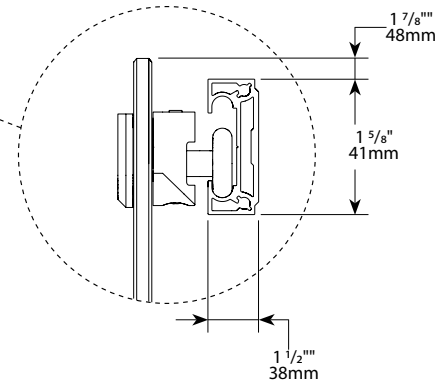

Sliding door and fixed panel with return panel / Porte coulissante et panneau fixe avec panneau de retour

Model shown / Modèle présenté : BREC-72SLI/36RET-DCRP-APO-C/C

FEATURES / CARACTÉRISTIQUES :

- ◆ Deluxe anti-jump smooth rolling system
Roulement anti-saut de qualité supérieure
- ◆ Multiple configurations available
Configurations multiples disponibles
- ◆ Superior bottom guiding system
Guide du bas de qualité supérieure
- ◆ Tempered glass
Verre trempé
- ◆ Glass thickness : Clear 1/4" (6-mm)
Épaisseur du verre : Clair 1/4" (6-mm)
- ◆ Reversible right and left opening door configuration
Ouverture de porte réversible pour une installation à gauche ou à droite
- ◆ 10-year limited warranty
Garantie limitée de 10 ans

Model Modèle	Finished wall to center of wall jamb Ouverture du mur fini au centre du verre (A)	Finished wall to center of wall jamb Ouverture du mur fini au centre du verre (B)	Approx. Entry Opening Entrée (C)	Height Hauteur (D)	Fixed panel Panneau fixe (E)	Door Panel Panneau de porte (F)	Return panel Panneau de retour (G)	Base
BREC-48SLI/36RET-DCRP-APO-C/C	45" to/à 48" 1143mm to/à 1219mm	33" to/à 33 1/2" 838mm to/à 851mm	18" to/à 21" 457mm to/à 533mm	75" 1905mm	21 1/4" x 75" 540mm x 1905mm	25 3/4" x 74 13/16" 654mm x 1900mm	31 13/16" x 75" 808mm x 1905mm	B-REC3648/CD
BREC-60SLI/36RET-DCRP-APO-C/C	57" to/à 60" 1448mm to/à 1524mm	33" to/à 33 1/2" 838mm to/à 851mm	24" to/à 27" 610mm to/à 686mm	75" 1905mm	27 1/4" x 75" 692mm x 1905mm	31 3/4" x 74 13/16" 806mm x 1900mm	31 13/16" x 75" 808mm x 1905mm	B-REC3660/CD
BREC-72SLI/36RET-DCRP-APO-C/C	69" to/à 72" 1752mm to/à 1828mm	33" to/à 33 1/2" 838mm to/à 851mm	30" to/à 33" 762mm to/à 838mm	75" 1905mm	33 1/4" x 75" 845mm x 1905mm	37 3/4" x 74 13/16" 959mm x 1900mm	31 13/16" x 75" 808mm x 1905mm	B-REC3672/CD