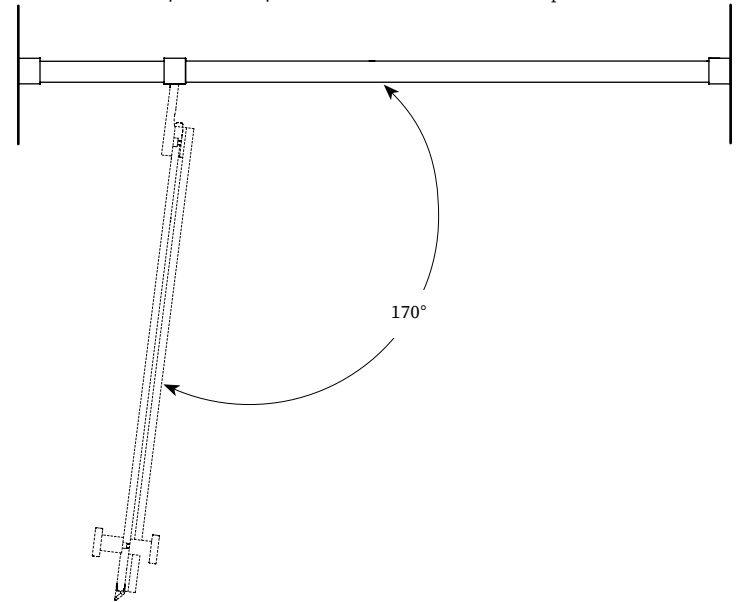

Frameless In-line pivot shower door / Portes pivotante pour alcôve sans cadre

Model shown / Modèle présenté : SS-40P-LEX-C/C

FEATURES / CARACTÉRISTIQUES :

- ◆ **European style frameless doors**
Porte sans cadre de style européen.
- ◆ Reversible right and left-opening door configuration
Ouverture de porte réversible à gauche ou à droite
- ◆ Chrome or matte black finishes
Finis chrome ou noir mat
- ◆ Tempered glass
Verre trempé
- ◆ Glass thickness : 3/8" (10mm)
Épaisseur du verre : 3/8" (10mm)
- ◆ Nano Shield glass surface protection included
Protection du verre Nano Shield incluse
- ◆ 10-year limited warranty
Garantie limitée de 10 ans
- ◆ Easy to install
Facile à installer

Project / Projet : Contact : Date : Tel / Tél :	Glass / Verre	Finish Options / Finis
	3/8" (10mm) C: Clear / Clair	C: Bright Chrome / Chrome brillant B: Matte black / Noir mat

Top View without support bar / Plan sans la barre de support

Open door top View / Plan de l'ouverture de la porte.

Model Modèle	Wall Opening Ouverture (A)	Approx. Entry Opening Ouverture entrée approx. (B)	Height Hauteur (C)	Height with support Hauteur avec support (D)	Base
SS-40P-LEX-C/C SS-40P-LEX-B/C	40" 1016mm	26" 660mm	70" 1778mm	72 3/16" 1834mm	2048 / 2043 2248 / 2243
SS-43P-LEX-C/C	43" 1092mm	26" 660mm	70" 1778mm	72 3/16" 1834mm	9252 / 9253
SS-44P-LEX-C/C	43 3/4" 1111mm	26" 660mm	70" 1778mm	72 3/16" 1834mm	1648 / 1648-2