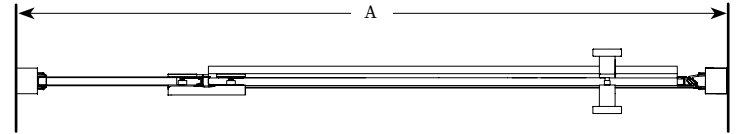

Frameless In-line pivot shower door / Portes pivotante pour alcôve sans cadre

Model shown / Modèle présenté : SS-40P-LEX-C/C

FEATURES / CARACTÉRISTIQUES :

- ◆ **European style frameless doors**
Porte sans cadre de style européen.
- ◆ Reversible right and left-opening door configuration
Ouverture de porte réversible à gauche ou à droite
- ◆ Chrome or matte black finishes
Finis chrome ou noir mat
- ◆ Tempered glass
Verre trempé
- ◆ Glass thickness : 3/8" (10mm)
Épaisseur du verre : 3/8" (10mm)
- ◆ Nano Shield glass surface protection included
Protection du verre Nano Shield incluse
- ◆ 10-year limited warranty
Garantie limitée de 10 ans
- ◆ Easy to install
Facile à installer

Project / Projet : Contact : Date : Tel / Tél :	Glass / Verre	Finish Options / Finis
	3/8" (10mm) C: Clear / Clair	C: Bright Chrome / Chrome brillant B: Matte black / Noir mat

Top View without support bar / Plan sans la barre de support

Open door top View / Plan de l'ouverture de la porte.

Model Modèle	Wall Opening Ouverture (A)	Approx. Entry Opening Ouverture entrée approx. (B)	Height Hauteur (C)	Height with support Hauteur avec support (D)	Base
SS-40P-LEX-C/C SS-40P-LEX-B/C	40" 1016mm	26" 660mm	70" 1778mm	72 3/16" 1834mm	2048 / 2043 2248 / 2243
SS-43P-LEX-C/C	43" 1092mm	26" 660mm	70" 1778mm	72 3/16" 1834mm	9252 / 9253
SS-44P-LEX-C/C	43 3/4" 1111mm	26" 660mm	70" 1778mm	72 3/16" 1834mm	1648 / 1648-2