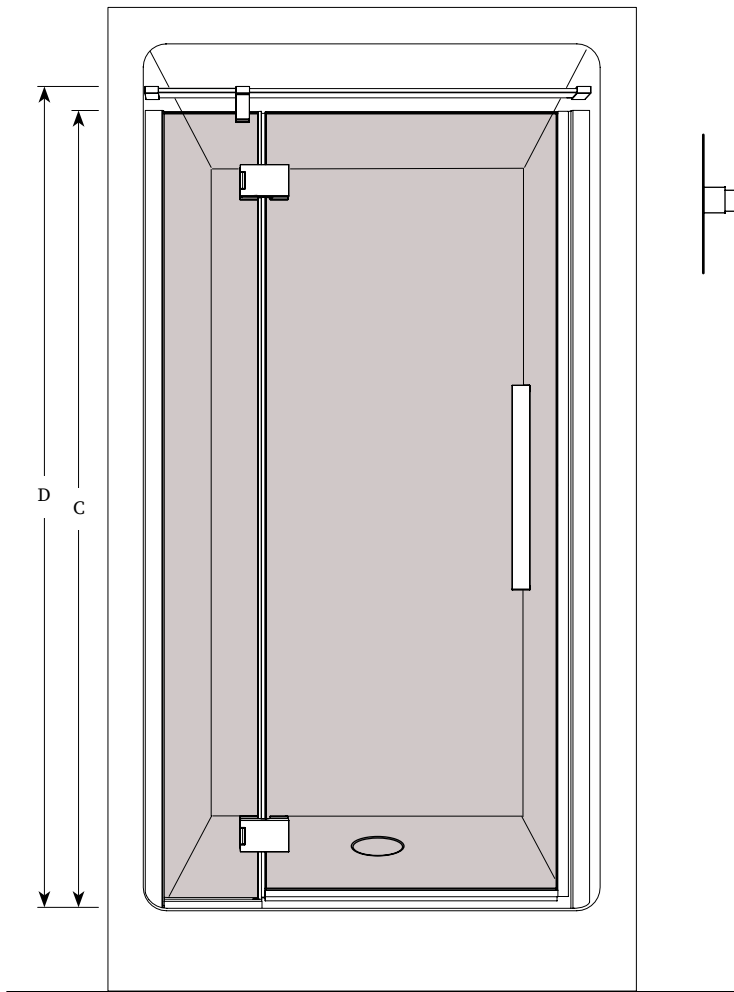

Frameless In-line pivot shower door / Portes pivotante pour alcôve sans cadre

Model shown / Modèle présenté : SS-40P-LEX-C/C

FEATURES / CARACTÉRISTIQUES :

- ◆ **European style frameless doors**
Porte sans cadre de style européen.
- ◆ Reversible right and left-opening door configuration
Ouverture de porte réversible à gauche ou à droite
- ◆ Chrome or matte black finishes
Finis chrome ou noir mat
- ◆ Tempered glass
Verre trempé
- ◆ Glass thickness : 3/8" (10mm)
Épaisseur du verre : 3/8" (10mm)
- ◆ Nano Shield glass surface protection included
Protection du verre Nano Shield incluse
- ◆ 10-year limited warranty
Garantie limitée de 10 ans
- ◆ Easy to install
Facile à installer

Project / Projet : Contact : Date : Tel / Tél :	Glass / Verre	Finish Options / Finis
	3/8" (10mm) C: Clear / Clair	C: Bright Chrome / Chrome brillant B: Matte black / Noir mat

Top View without support bar / Plan sans la barre de support

Open door top View / Plan de l'ouverture de la porte.

Model Modèle	Wall Opening Ouverture (A)	Approx. Entry Opening Ouverture entrée approx. (B)	Height Hauteur (C)	Height with support Hauteur avec support (D)	Base
SS-40P-LEX-C/C SS-40P-LEX-B/C	40" 1016mm	26" 660mm	70" 1778mm	72 3/16" 1834mm	2048 / 2043 2248 / 2243
SS-43P-LEX-C/C	43" 1092mm	26" 660mm	70" 1778mm	72 3/16" 1834mm	9252 / 9253
SS-44P-LEX-C/C	43 3/4" 1111mm	26" 660mm	70" 1778mm	72 3/16" 1834mm	1648 / 1648-2