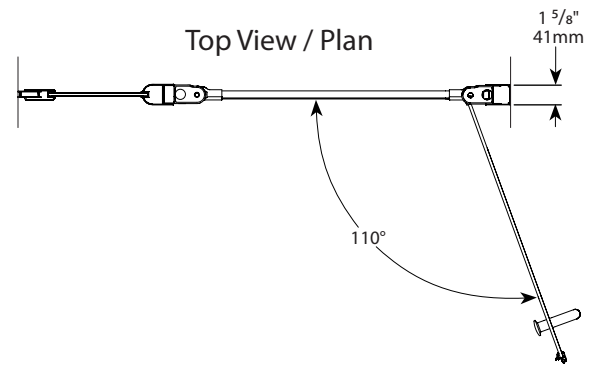

Semi-frameless in-line pivot door / Porte pivotante pour alcôve avec cadre partiel

Model shown / Modèle présenté : SS-40P-SEV

FEATURES / CARACTÉRISTIQUES :

- ◆ Unique semi-frameless pivot door
Porte pivotante sans cadre d'un style unique
- ◆ Right or left installation
Installation sur le côté droit ou gauche
- ◆ Two possible pivoting door installations available for either configuration (Left/Right).
Deux options d'installation de la porte pivotante pour chaque configuration (Gauche/Droite).
- ◆ Tempered glass
Verre trempé
- ◆ Glass thickness : Clear 1/4" (6mm), Obscure 3/16" (5mm)
Épaisseur du verre : Clair 1/4" (6mm), obscure 3/16" (5mm)
- ◆ 10-year limited warranty
Garantie limitée de 10 ans
- ◆ Easy to install
Facile à installer

Project / Projet : Contact : Date : Tel / Tél :	Glass Options / Verre 3/16" (5 mm) : Obscure / Obscure 1/4" (6 mm) : Clear / Clair	Finish Options / Fini C : Chrome / Chrome

Model / Modèle	Wall Opening / Ouverture (A)	Height / Hauteur (B)	Approx. Entry Opening / Entrée (C)	Base
SS-40P-SEV	39 7/8" 1013mm	70" 1778mm	21 1/2" 546mm	2048 / 2043
SS-43P-SEV	43" 1092mm	70" 1778mm	24 5/8" 625mm	9252 / 9353