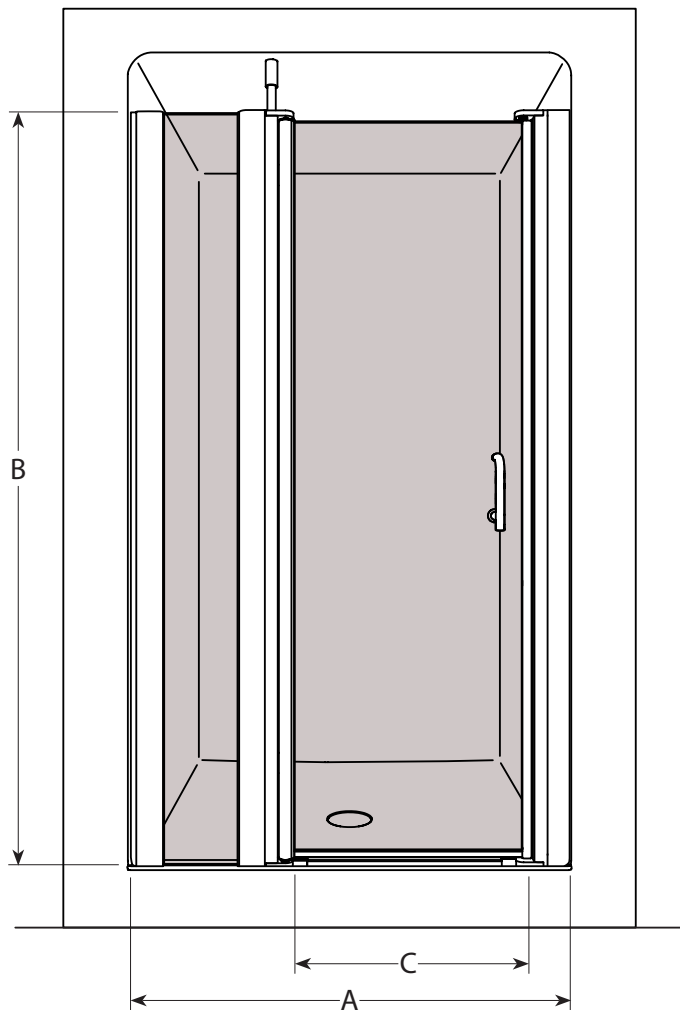

Semi-frameless in-line pivot door / Porte pivotante pour alcôve avec cadre partiel

Model shown / Modèle présenté : SS-40P-SEV

FEATURES / CARACTÉRISTIQUES :

- ◆ Unique semi-frameless pivot door
Porte pivotante sans cadre d'un style unique
- ◆ Right or left installation
Installation sur le côté droit ou gauche
- ◆ Two possible pivoting door installations available for either configuration (Left/Right).
Deux options d'installation de la porte pivotante pour chaque configuration (Gauche/Droite).
- ◆ Tempered glass
Verre trempé
- ◆ Glass thickness : Clear 1/4" (6mm), Obscure 3/16" (5mm)
Épaisseur du verre : Clair 1/4" (6mm), obscure 3/16" (5mm)
- ◆ 10-year limited warranty
Garantie limitée de 10 ans
- ◆ Easy to install
Facile à installer

Project / Projet : Contact : Date : Tel / Tél :	Glass Options / Verre 3/16" (5 mm) : Obscure / Obscure 1/4" (6 mm) : Clear / Clair	Finish Options / Fini C : Chrome / Chrome

Model / Modèle	Wall Opening / Ouverture (A)	Height / Hauteur (B)	Approx. Entry Opening / Entrée (C)	Base
SS-40P-SEV	39 7/8" 1013mm	70" 1778mm	21 1/2" 546mm	2048 / 2043
SS-43P-SEV	43" 1092mm	70" 1778mm	24 5/8" 625mm	9252 / 9353