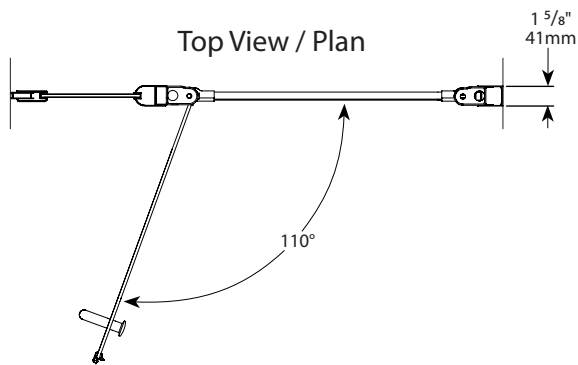

Semi-frameless in-line pivot door / Porte pivotante pour alcôve avec cadre partiel

Model shown / Modèle présenté : SS-40P-SEV

FEATURES / CARACTÉRISTIQUES :

- ◆ Unique semi-frameless pivot door
Porte pivotante sans cadre d'un style unique
- ◆ Right or left installation
Installation sur le côté droit ou gauche
- ◆ Two possible pivoting door installations available for either configuration (Left/Right).
Deux options d'installation de la porte pivotante pour chaque configuration (Gauche/Droite).
- ◆ Tempered glass
Verre trempé
- ◆ Glass thickness : Clear 1/4" (6mm), Obscure 3/16" (5mm)
Épaisseur du verre : Clair 1/4" (6mm), obscure 3/16" (5mm)
- ◆ 10-year limited warranty
Garantie limitée de 10 ans
- ◆ Easy to install
Facile à installer

Project / Projet : Contact : Date : Tel / Tél :	Glass Options / Verre 3/16" (5 mm) : Obscure / Obscure 1/4" (6 mm) : Clear / Clair	Finish Options / Fini C : Chrome / Chrome

Model / Modèle	Wall Opening / Ouverture (A)	Height / Hauteur (B)	Approx. Entry Opening / Entrée (C)	Base
SS-40P-SEV	39 7/8" 1013mm	70" 1778mm	21 1/2" 546mm	2048 / 2043
SS-43P-SEV	43" 1092mm	70" 1778mm	24 5/8" 625mm	9252 / 9353