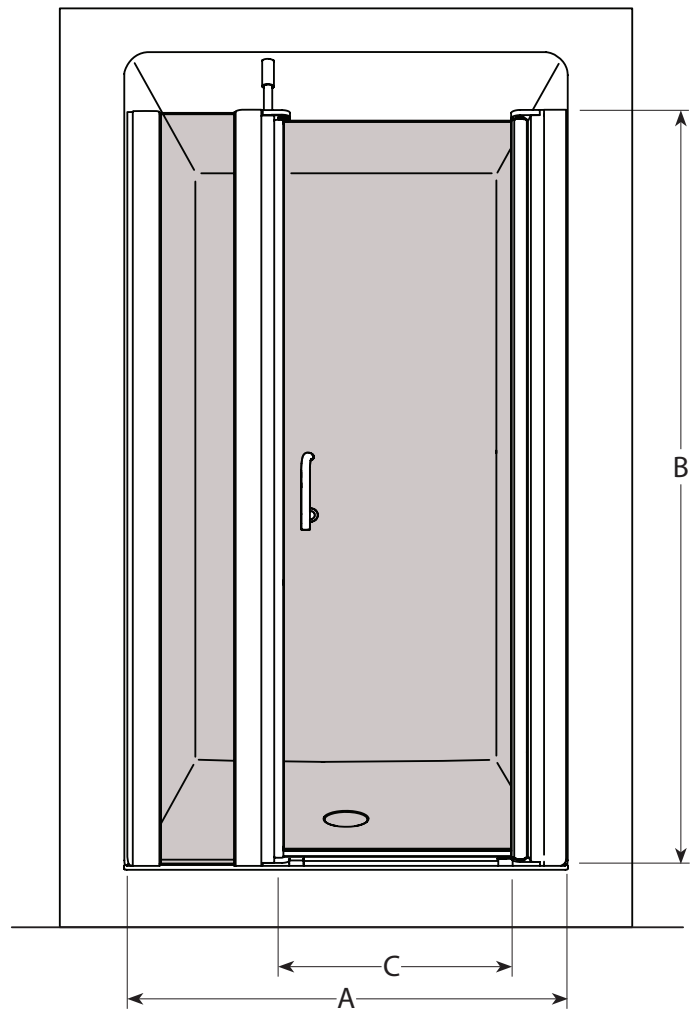

Semi-frameless in-line pivot door / Porte pivotante pour alcôve avec cadre partiel

Model shown / Modèle présenté : SS-40P-SEV

FEATURES / CARACTÉRISTIQUES :

- ◆ Unique semi-frameless pivot door
Porte pivotante sans cadre d'un style unique
- ◆ Right or left installation
Installation sur le côté droit ou gauche
- ◆ Two possible pivoting door installations available for either configuration (Left/Right).
Deux options d'installation de la porte pivotante pour chaque configuration (Gauche/Droite).
- ◆ Tempered glass
Verre trempé
- ◆ Glass thickness : Clear 1/4" (6mm), Obscure 3/16" (5mm)
Épaisseur du verre : Clair 1/4" (6mm), obscure 3/16" (5mm)
- ◆ 10-year limited warranty
Garantie limitée de 10 ans
- ◆ Easy to install
Facile à installer

Project / Projet : Contact : Date : Tel / Tél :	Glass Options / Verre 3/16" (5 mm) : Obscure / Obscure 1/4" (6 mm) : Clear / Clair	Finish Options / Fini C : Chrome / Chrome

Model / Modèle	Wall Opening / Ouverture (A)	Height / Hauteur (B)	Approx. Entry Opening / Entrée (C)	Base
SS-40P-SEV	39 7/8" 1013mm	70" 1778mm	21 1/2" 546mm	2048 / 2043
SS-43P-SEV	43" 1092mm	70" 1778mm	24 5/8" 625mm	9252 / 9353