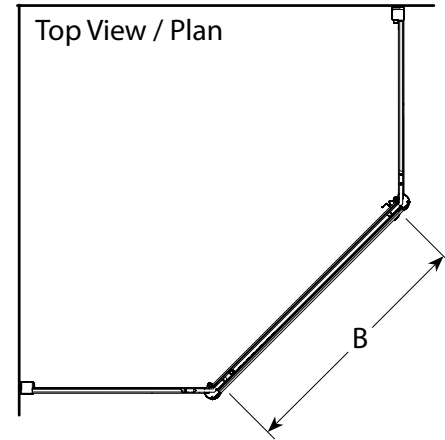

Neo pivoting shower door / Portes de douche neo pivotante

Model shown / Modèle présenté : SSNEO-38P-MON

FEATURES / CARACTÉRISTIQUES :

- ◆ Outward swinging door
Porte ouvrant vers l'extérieur
- ◆ Right or left installation
Installation sur le côté droit ou gauche
- ◆ Tempered glass
Verre trempé
- ◆ Glass thickness : Clear 1/4" (6mm), Obscure 3/16" (5mm)
Épaisseur du verre : Clair 1/4" (6mm), obscure 3/16" (5mm)
- ◆ 10-year limited warranty
Garantie limitée de 10 ans
- ◆ Easy to install
Facile à installer

Project / Projet : Contact : Date : Tel / Tél :	Glass Options / Verre 3/16" (5 mm) : Obscure / Obscure 1/4" (6 mm) : Clear / Clair	Finish Options / Fini C : Chrome / Chrome

Model / Modèle	Height / Hauteur (A)	Approx. Entry Opening / Entrée (B)	Base
SSNEO-36P-MON	70" 1778mm	19" 482mm	A38NA
SSNEO-38P-MON	70" 1778mm	19 1/4" 489mm	2040NA / 2042NA