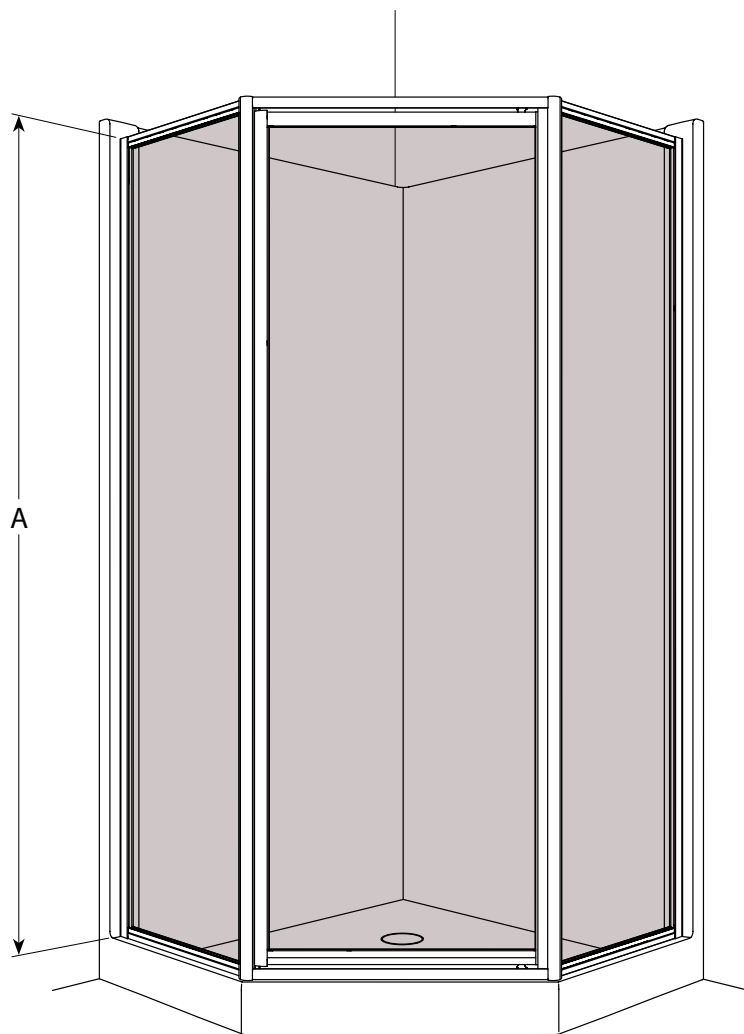

Neo pivoting shower door / Portes de douche neo pivotante

Model shown / Modèle présenté : SSNEO-38P-MON

FEATURES / CARACTÉRISTIQUES :

- ◆ Outward swinging door
Porte ouvrant vers l'extérieur
- ◆ Right or left installation
Installation sur le côté droit ou gauche
- ◆ Tempered glass
Verre trempé
- ◆ Glass thickness : Clear 1/4" (6mm), Obscure 3/16" (5mm)
Épaisseur du verre : Clair 1/4" (6mm), obscure 3/16" (5mm)
- ◆ 10-year limited warranty
Garantie limitée de 10 ans
- ◆ Easy to install
Facile à installer

Project / Projet : Contact : Date : Tel / Tél :	Glass Options / Verre 3/16" (5 mm) : Obscure / Obscure 1/4" (6 mm) : Clear / Clair	Finish Options / Fini C : Chrome / Chrome

Model / Modèle	Height / Hauteur (A)	Approx. Entry Opening / Entrée (B)	Base
SSNEO-36P-MON	70" 1778mm	19" 482mm	A38NA
SSNEO-38P-MON	70" 1778mm	19 1/4" 489mm	2040NA / 2042NA