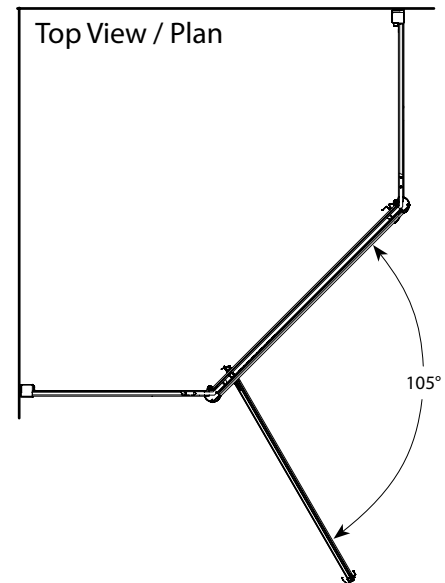

Neo pivoting shower door / Portes de douche neo pivotante

Model shown / Modèle présenté : SSNEO-38P-MON

FEATURES / CARACTÉRISTIQUES :

- ◆ Outward swinging door
Porte ouvrant vers l'extérieur
- ◆ Right or left installation
Installation sur le côté droit ou gauche
- ◆ Tempered glass
Verre trempé
- ◆ Glass thickness : Clear 1/4" (6mm), Obscure 3/16" (5mm)
Épaisseur du verre : Clair 1/4" (6mm), obscure 3/16" (5mm)
- ◆ 10-year limited warranty
Garantie limitée de 10 ans
- ◆ Easy to install
Facile à installer

Project / Projet : Contact : Date : Tel / Tél :	Glass Options / Verre 3/16" (5 mm) : Obscure / Obscure 1/4" (6 mm) : Clear / Clair	Finish Options / Fini C : Chrome / Chrome

Model / Modèle	Height / Hauteur (A)	Approx. Entry Opening / Entrée (B)	Base
SSNEO-36P-MON	70" 1778mm	19" 482mm	A38NA
SSNEO-38P-MON	70" 1778mm	19 1/4" 489mm	2040NA / 2042NA