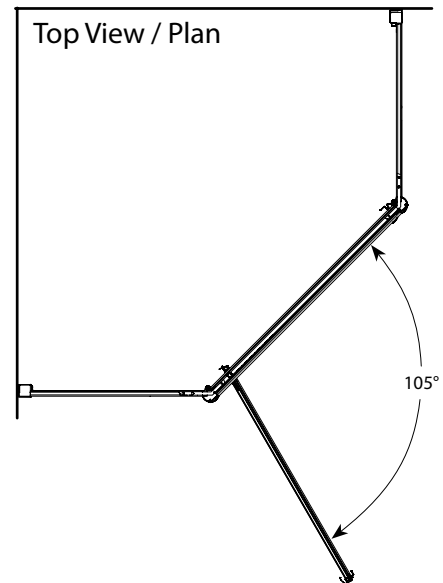

Neo pivoting shower door / Portes de douche neo pivotante

Model shown / Modèle présenté : SSNEO-38P-MON

FEATURES / CARACTÉRISTIQUES :

- ◆ Outward swinging door
Porte ouvrant vers l'extérieur
- ◆ Right or left installation
Installation sur le côté droit ou gauche
- ◆ Tempered glass
Verre trempé
- ◆ Glass thickness : Clear 1/4" (6mm), Obscure 3/16" (5mm)
Épaisseur du verre : Clair 1/4" (6mm), obscure 3/16" (5mm)
- ◆ 10-year limited warranty
Garantie limitée de 10 ans
- ◆ Easy to install
Facile à installer

Project / Projet : Contact : Date : Tel / Tél :	Glass Options / Verre $\frac{3}{16}$ " (5 mm) : Obscure / Obscure $\frac{1}{4}$ " (6 mm) : Clear / Clair	Finish Options / Fini C : Chrome / Chrome

Model / Modèle	Height / Hauteur (A)	Approx. Entry Opening / Entrée (B)	Base
SSNEO-36P-MON	70" 1778mm	19" 482mm	A38NA
SSNEO-38P-MON	70" 1778mm	19 1/4" 489mm	2040NA / 2042NA