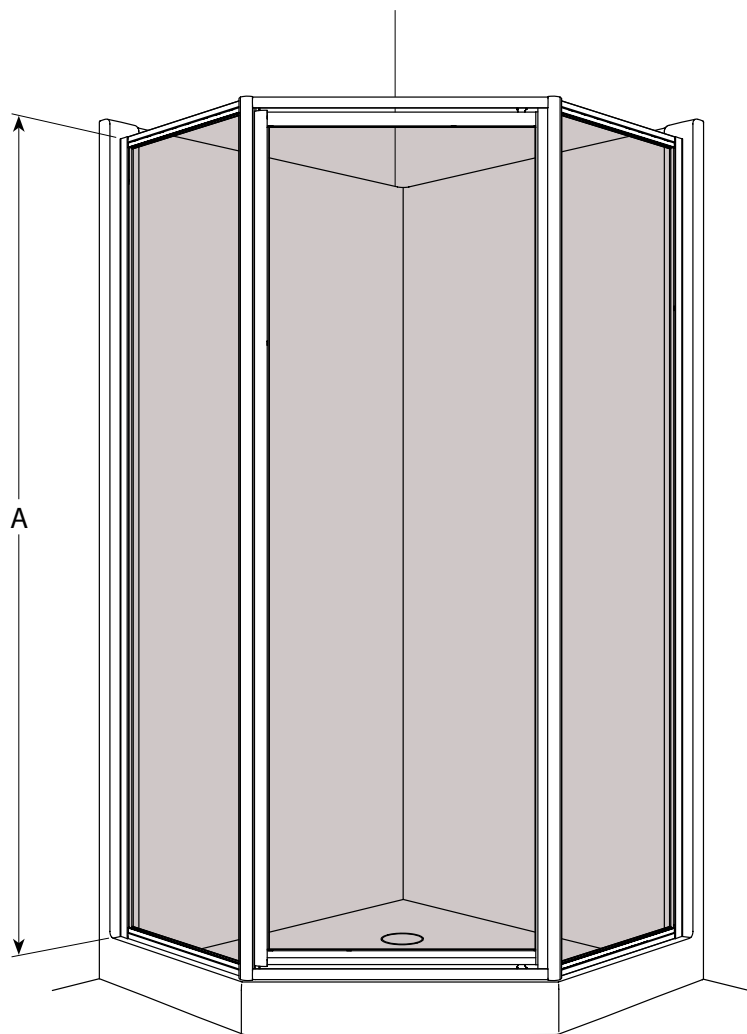

Neo pivoting shower door / Portes de douche neo pivotante

Model shown / Modèle présenté : SSNEO-38P-MON

FEATURES / CARACTÉRISTIQUES :

- ◆ Outward swinging door
Porte ouvrant vers l'extérieur
- ◆ Right or left installation
Installation sur le côté droit ou gauche
- ◆ Tempered glass
Verre trempé
- ◆ Glass thickness : Clear 1/4" (6mm), Obscure 3/16" (5mm)
Épaisseur du verre : Clair 1/4" (6mm), obscure 3/16" (5mm)
- ◆ 10-year limited warranty
Garantie limitée de 10 ans
- ◆ Easy to install
Facile à installer

Project / Projet : Contact : Date : Tel / Tél :	Glass Options / Verre $\frac{3}{16}$ " (5 mm) : Obscure / Obscure $\frac{1}{4}$ " (6 mm) : Clear / Clair	Finish Options / Fini C : Chrome / Chrome

Model / Modèle	Height / Hauteur (A)	Approx. Entry Opening / Entrée (B)	Base
SSNEO-36P-MON	70" 1778mm	19" 482mm	A38NA
SSNEO-38P-MON	70" 1778mm	19 1/4" 489mm	2040NA / 2042NA