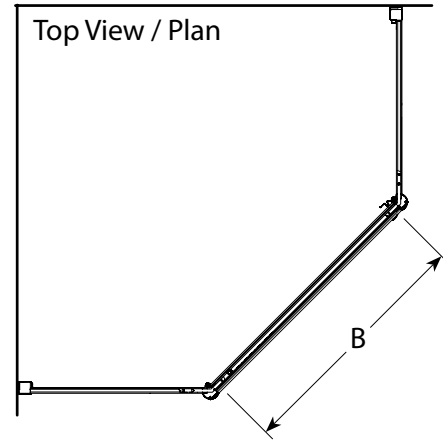

Neo pivoting shower door / Portes de douche neo pivotante

Model shown / Modèle présenté : SSNEO-38P-MON

FEATURES / CARACTÉRISTIQUES :

- ◆ Outward swinging door
Porte ouvrant vers l'extérieur
- ◆ Right or left installation
Installation sur le côté droit ou gauche
- ◆ Tempered glass
Verre trempé
- ◆ Glass thickness : Clear 1/4" (6mm), Obscure 3/16" (5mm)
Épaisseur du verre : Clair 1/4" (6mm), obscure 3/16" (5mm)
- ◆ 10-year limited warranty
Garantie limitée de 10 ans
- ◆ Easy to install
Facile à installer

Project / Projet : Contact : Date : Tel / Tél :	Glass Options / Verre $\frac{3}{16}$ " (5 mm) : Obscure / Obscure $\frac{1}{4}$ " (6 mm) : Clear / Clair	Finish Options / Fini C : Chrome / Chrome

Model / Modèle	Height / Hauteur (A)	Approx. Entry Opening / Entrée (B)	Base
SSNEO-36P-MON	70" 1778mm	19" 482mm	A38NA
SSNEO-38P-MON	70" 1778mm	19 1/4" 489mm	2040NA / 2042NA