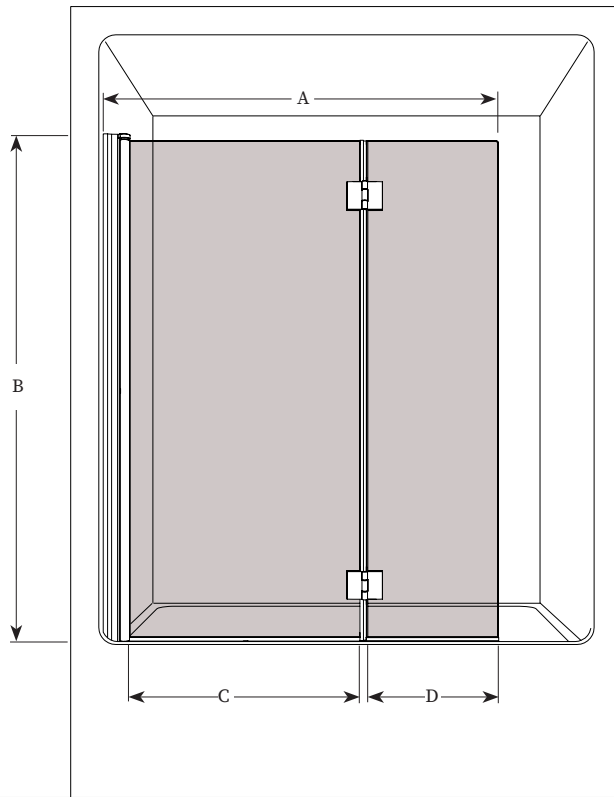

**Bifold pivot tub shield / Écran de baignoire à double pivots**

Model shown / Modèle présenté : TS-40BFS-C/C

**FEATURES / CARACTÉRISTIQUES :**

- **Bifold glass panels allowing full access to faucet and tub**  
Panneau à double pivots permettant l'accès direct à la robinetterie et baignoire
- **European water deflection system**  
Inspiration européenne: système de déviation de l'eau
- **90-Degree outward and 70-degree inward opening**  
Ouverture de 90 degrés vers l'extérieur et de 70 degrés vers l'intérieur
- **Tempered glass**  
Verre trempé
- **Glass thickness : Clear 1/4" (6mm)**  
Épaisseur du verre : Clair 1/4" (6mm)
- **Reversible right and left-opening door configuration**  
Ouverture de porte réversible à gauche ou à droite
- **Nano Shield glass surface protection included**  
Protection du verre Nano Shield incluse
- **10-year limited warranty**  
Garantie limitée de 10 ans
- **Easy to install**  
Facile à installer

[longevityacrylics.com](http://longevityacrylics.com)

**Project / Projet :**  
**Contact :**  
**Date :**  
**Tel / Tél :**

**Glass / Verre**

1/4"(6mm)  
**C: Clear / Clair**

**Finish Options / Finis**

**C: Chrome / Chrome**

Model Modèle	Width Largeur (A)	Height Hauteur (B)	Large glass Grand Verre (C)	Small glass Petit verre (D)	Base
<b>TS-40BFS-C/C</b>	44 3/4" TO/À 45 1/4" 1137mm TO/À 1149mm	57 1/2" 1460mm	26 7/8" X 56 1/4" 682mm X 1429mm	15 X 56 1/4" 381mm X 1429mm	1560 / 1562 1560-D / 1563-D 2060 / 2063