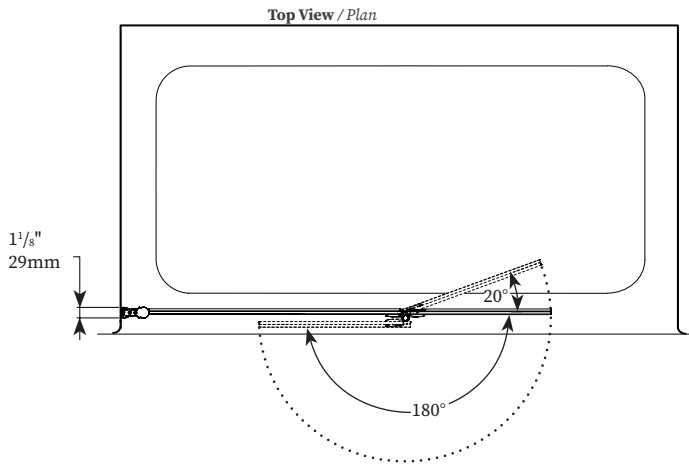

**Bifold pivot tub shield / Écran de baignoire à double pivots**

Model shown / Modèle présenté : TS-40BFS-C/C

**FEATURES / CARACTÉRISTIQUES :**

- **Bifold glass panels allowing full access to faucet and tub**  
Panneau à double pivots permettant l'accès direct à la robinetterie et baignoire
- **European water deflection system**  
Inspiration européenne: système de déviation de l'eau
- **90-Degree outward and 70-degree inward opening**  
Ouverture de 90 degrés vers l'extérieur et de 70 degrés vers l'intérieur
- **Tempered glass**  
Verre trempé
- **Glass thickness : Clear 1/4" (6mm)**  
Épaisseur du verre : Clair 1/4" (6mm)
- **Reversible right and left-opening door configuration**  
Ouverture de porte réversible à gauche ou à droite
- **Nano Shield glass surface protection included**  
Protection du verre Nano Shield incluse
- **10-year limited warranty**  
Garantie limitée de 10 ans
- **Easy to install**  
Facile à installer

[longevityacrylics.com](http://longevityacrylics.com)

**Project / Projet :**  
**Contact :**  
**Date :**  
**Tel / Tél :**

**Glass / Verre**

1/4"(6mm)  
**C: Clear / Clair**

**Finish Options / Finis**

**C: Chrome / Chrome**

Model Modèle	Width Largeur (A)	Height Hauteur (B)	Large glass Grand Verre (C)	Small glass Petit verre (D)	Base
<b>TS-40BFS-C/C</b>	44 3/4" TO/À 45 1/4" 1137mm TO/À 1149mm	57 1/2" 1460mm	26 7/8" X 56 1/4" 682mm X 1429mm	15 X 56 1/4" 381mm X 1429mm	1560 / 1562 1560-D / 1563-D 2060 / 2063