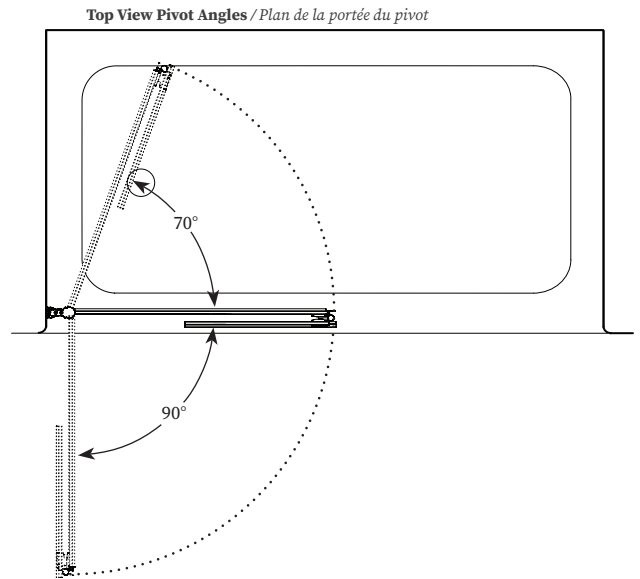

**Bifold pivot tub shield / Écran de baignoire à double pivots**

Model shown / Modèle présenté : TS-40BFS-C/C

**FEATURES / CARACTÉRISTIQUES :**

- **Bifold glass panels allowing full access to faucet and tub**  
Panneau à double pivots permettant l'accès direct à la robinetterie et baignoire
- **European water deflection system**  
Inspiration européenne: système de déviation de l'eau
- **90-Degree outward and 70-degree inward opening**  
Ouverture de 90 degrés vers l'extérieur et de 70 degrés vers l'intérieur
- **Tempered glass**  
Verre trempé
- **Glass thickness : Clear 1/4" (6mm)**  
Épaisseur du verre : Clair 1/4" (6mm)
- **Reversible right and left-opening door configuration**  
Ouverture de porte réversible à gauche ou à droite
- **Nano Shield glass surface protection included**  
Protection du verre Nano Shield incluse
- **10-year limited warranty**  
Garantie limitée de 10 ans
- **Easy to install**  
Facile à installer

[longevityacrylics.com](http://longevityacrylics.com)

**Project / Projet :**  
**Contact :**  
**Date :**  
**Tel / Tél :**

**Glass / Verre**

1/4"(6mm)  
**C: Clear / Clair**

**Finish Options / Finis**

**C: Chrome / Chrome**

Model Modèle	Width Largeur (A)	Height Hauteur (B)	Large glass Grand Verre (C)	Small glass Petit verre (D)	Base
<b>TS-40BFS-C/C</b>	44 3/4" TO/À 45 1/4" 1137mm TO/À 1149mm	57 1/2" 1460mm	26 7/8" X 56 1/4" 682mm X 1429mm	15 X 56 1/4" 381mm X 1429mm	1560 / 1562 1560-D / 1563-D 2060 / 2063