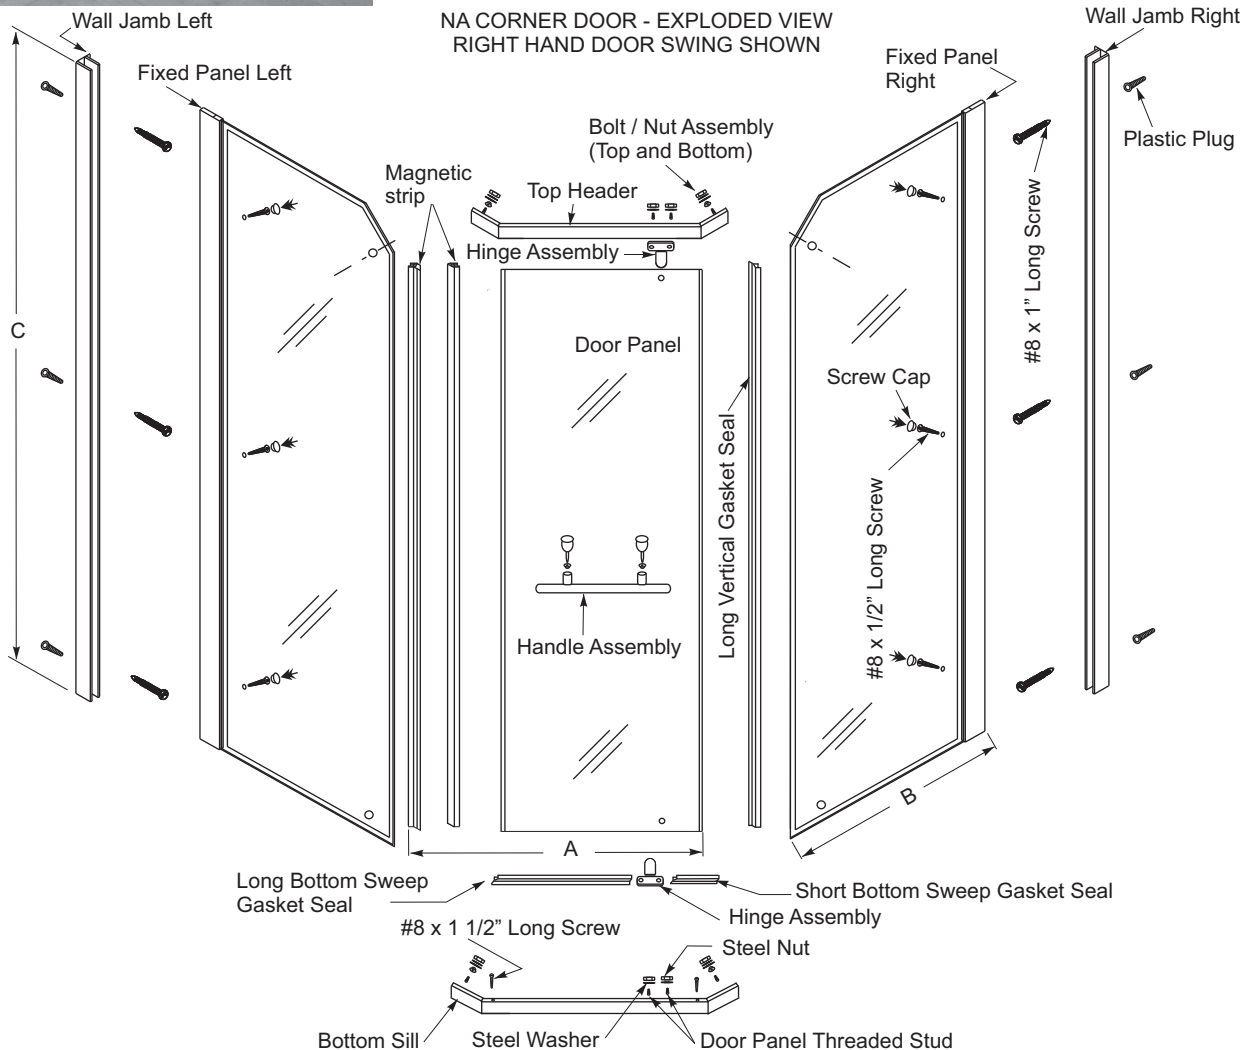

MODEL	APPLICATION	A-DOOR OPENING INCH	B-FIXED PANEL INCH	C-DOOR HEIGHT INCH	DOOR PACKAGING INCH	GROSS WEIGHT LBS
SHOWER STALL / BASE						
CD38NA	SC38NA SHOWER STALL SB38NA BASE & CSW38 WALL SB38NA BASE & TILE WALL	24	16 3/4	72	76x27x3 3/8	95
42NAD	SB42NA BASE & CSW42 WALL SB42NA BASE & TILE WALL	24	20 3/4	72	76x27x33/8	110

PRODUCT FEATURES & BENEFITS

- Neo Angle Corner Door**
 - Decorative frameless look designed to fit many corner shower areas
 - Available in a variety of finishes and 6 mm glass patterns to compliment any shower space
 - Reversible door for left or right opening

MODÈLE	DÉSIGNATION	A-Largeur de l'ouverture Pouces	B-Panneau fixe Pouces	C-Hauteur de la porte Pouces	Emballage de la porte Pouches	Poids brut Livres
CABINE DE DOUCHE / BASE						
CD38NA	SC38NA Cabine de douche SB38NA BASE & CSW38 Mur SB38NA BASE & Murs décorés de céramiques	24	16 3/4	72	76x27x3 3/8	95
42NAD	SB42NA BASE & CSW42 Mur SB42NA BASE & Murs décorés de céramiques	24	20 3/4	72	76x27x33/8	110

CARACTÉRISTIQUES ET AVANTAGES DES PRODUITS

La Porte d'Angle Cabine de Douche

- Style décoratif sans cadre conçu pour s'adapter à un grand nombre d'espaces de douches en angle
- Offerte en divers finis et motifs de verre de 6 mm pour compléter tout espace de douche
- Porte réversible pour ouverture à gauche ou à droite