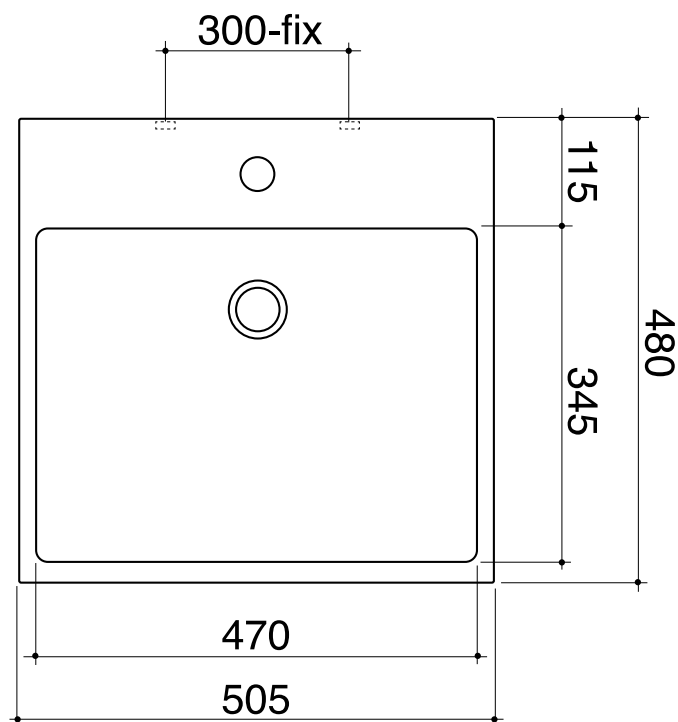

PALAZZANI

plavisodesign

disegno tecnico ■ technical drawing

disegno tecnico ■ technical drawing

kubik 50

C64304