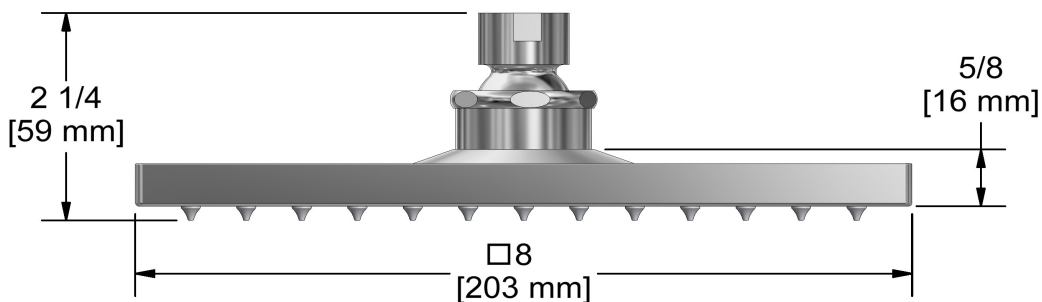

Les dimensions, les modèles et les finis présentés peuvent différer.

Garantie

Le produit **Riobel Inc.** que vous venez d'acquérir est couvert par une garantie À VIE limitée contre tout vice de fabrication sur les pièces et les finis chrome, PVS et noirs et toutes les pièces actives à partir de la date d'achat. Les autres finis, notamment les plastiques, sont garantis un an. Tous les composants électriques et électroniques sont couverts par une garantie limitée de 5 ans.

Service à la clientèle

Ontario, Ouest Canadien : 888-287-5354 Québec, Maritimes, États-Unis : 866-473-8442

2020.11.09