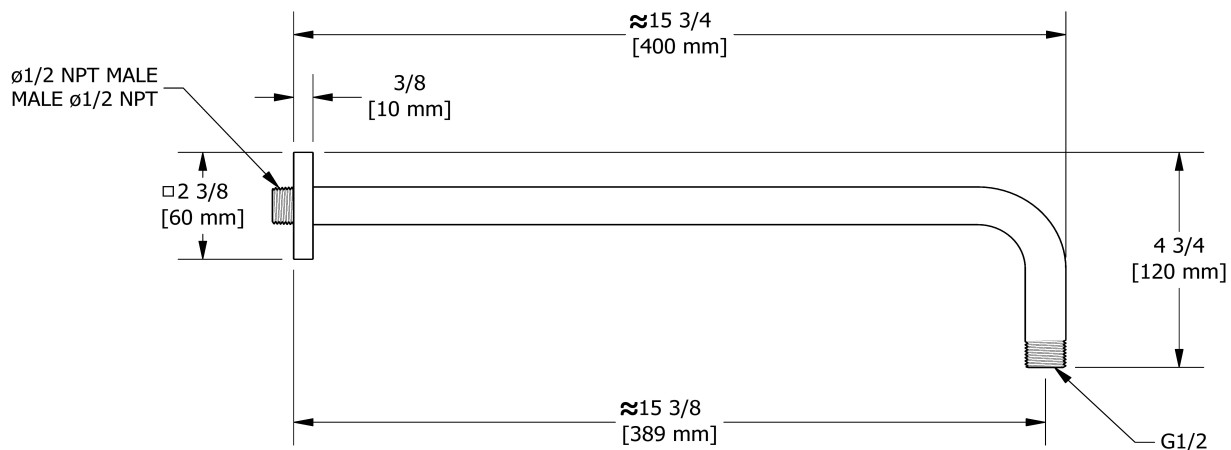

Les dimensions, les modèles et les finis présentés peuvent différer.

Garantie

Le produit **Riobel Inc.** que vous venez d'acquérir est couvert par une garantie À VIE limitée contre tout vice de fabrication sur les pièces et les finis chrome, PVS et noirs et toutes les pièces actives à partir de la date d'achat. Les autres finis, notamment les plastiques, sont garantis un an. Tous les composants électriques et électroniques sont couverts par une garantie limitée de 5 ans.

Service à la clientèle

Ontario, Ouest Canadien : 888-287-5354 Québec, Maritimes, États-Unis : 866-473-8442

2020.11.09