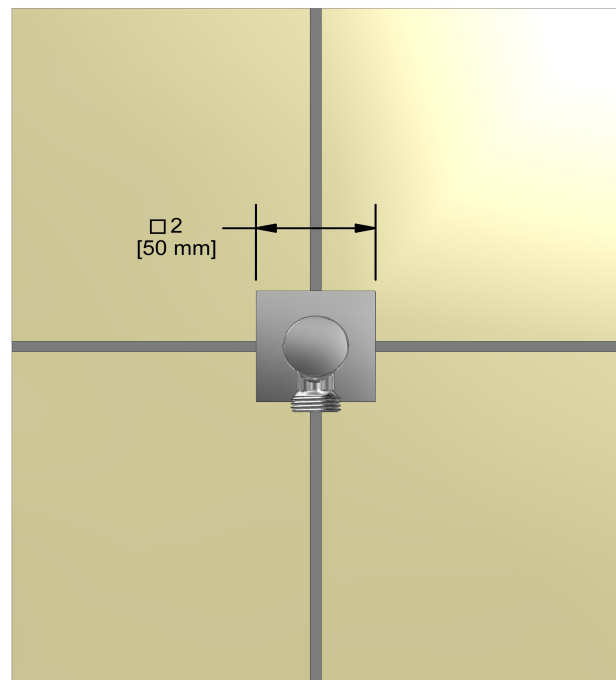

Les dimensions, les modèles et les finis présentés peuvent différer.

Garantie

Le produit **Riobel Inc.** que vous venez d'acquérir est couvert par une garantie À VIE limitée contre tout vice de fabrication sur les pièces et les finis chrome, PVS et noirs et toutes les pièces actives à partir de la date d'achat. Les autres finis, notamment les plastiques, sont garantis un an. Tous les composants électriques et électroniques sont couverts par une garantie limitée de 5 ans.

Service à la clientèle

Ontario, Ouest Canadien : 888-287-5354 Québec, Maritimes, États-Unis : 866-473-8442