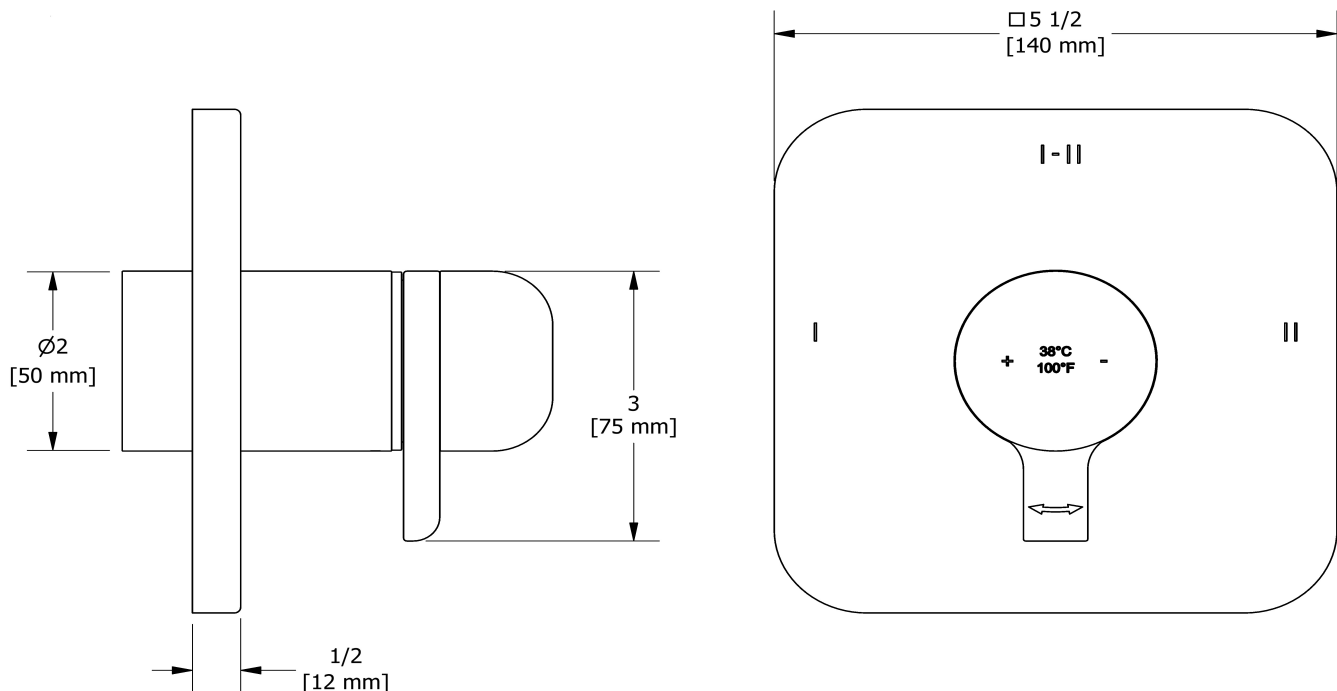

Certifications

- CSA B125.1
- ASME A112.18.1
- ASSE 1016
- Approbation CMR248

UPC®