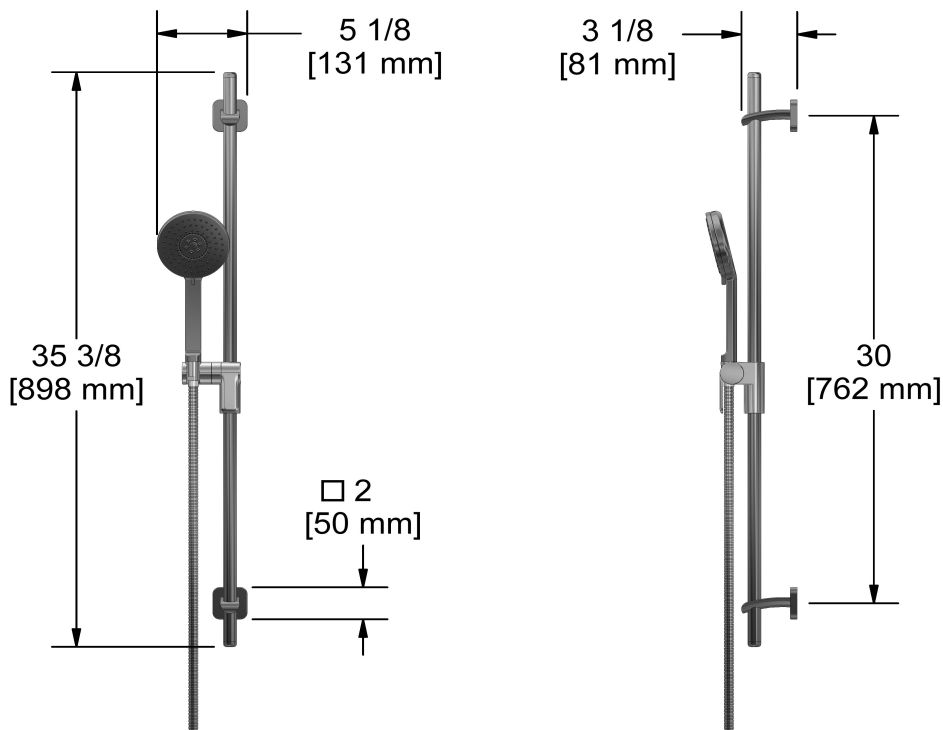

Certifications

- CSA B125.1
- ASME A112.18.1
- Approbation CMR248

Les dimensions, les modèles et les finis présentés peuvent différer.

Garantie

Le produit **Riobel Inc.** que vous venez d'acquérir est couvert par une garantie À VIE limitée contre tout vice de fabrication sur les pièces et les finis chrome, PVS et noirs et toutes les pièces actives à partir de la date d'achat. Les autres finis, notamment les plastiques, sont garantis un an. Tous les composants électriques et électroniques sont couverts par une garantie limitée de 5 ans.

Service à la clientèle

Ontario, Ouest Canadien : 888-287-5354 Québec, Maritimes, États-Unis : 866-473-8442