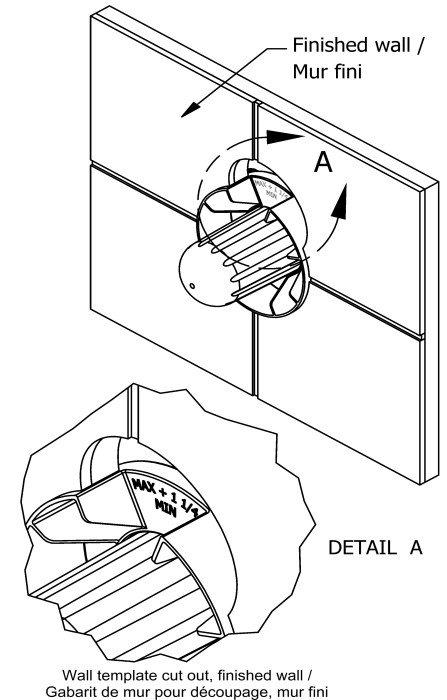

Certifications

- CSA B125.1
- ASME A112.18.1
- ASSE 1016
- Approbation CMR248

UPC®