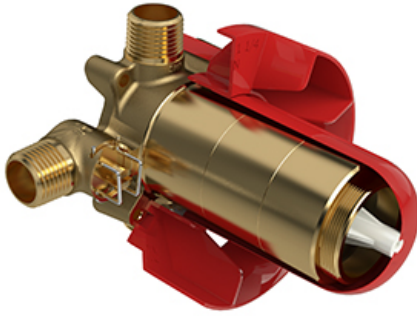

Brut de valve 2 voies coaxiale Type T/P
(thermo/pression équilibrée)

R23

Spécifications

Descriptions

- Capuchon d'essai
- Valves de service
- Entrée d'eau 1/2" mâle NPT ou soudée
- Deux sorties d'eau 1/2" mâles NPT ou soudées
- Commandez la garniture TXX23XX ou TXX44XX pour compléter
- Brut seul

Couleur disponible

- :

Certifications

- CSA B125.1
- ASME A112.18.1
- ASSE 1016
- Approbation CMR248

UPC®

Les dimensions, les modèles et les finis présentés peuvent différer.

Garantie

Le produit **Riobel Inc.** que vous venez d'acquérir est couvert par une garantie À VIE limitée contre tout vice de fabrication sur les pièces et les finis chrome, PVS et noirs et toutes les pièces actives à partir de la date d'achat. Les autres finis, notamment les plastiques, sont garantis un an. Tous les composants électriques et électroniques sont couverts par une garantie limitée de 5 ans.

Service à la clientèle

Ontario, Ouest Canadien : 888-287-5354 Québec, Maritimes, États-Unis : 866-473-8442

2020.11.09