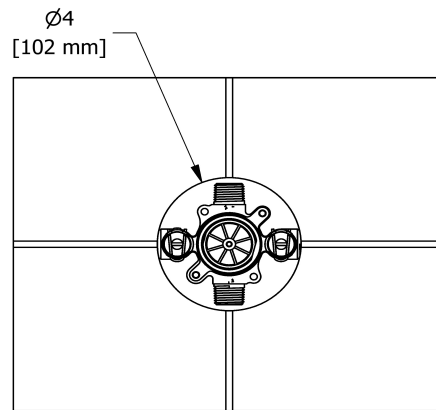

Certifications

- CSA B125.1
- ASME A112.18.1
- ASSE 1016
- Approbation CMR248

UPC®