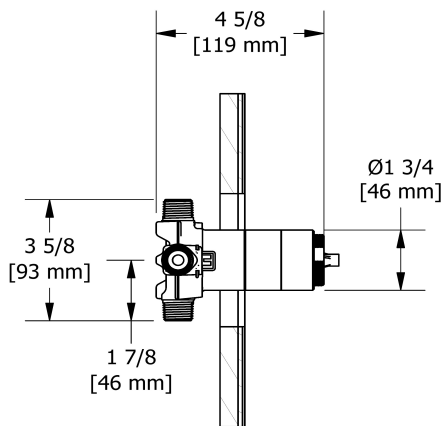

Certifications

- CSA B125.1
- ASME A112.18.1
- ASSE 1016
- Approbation CMR248

UPC®