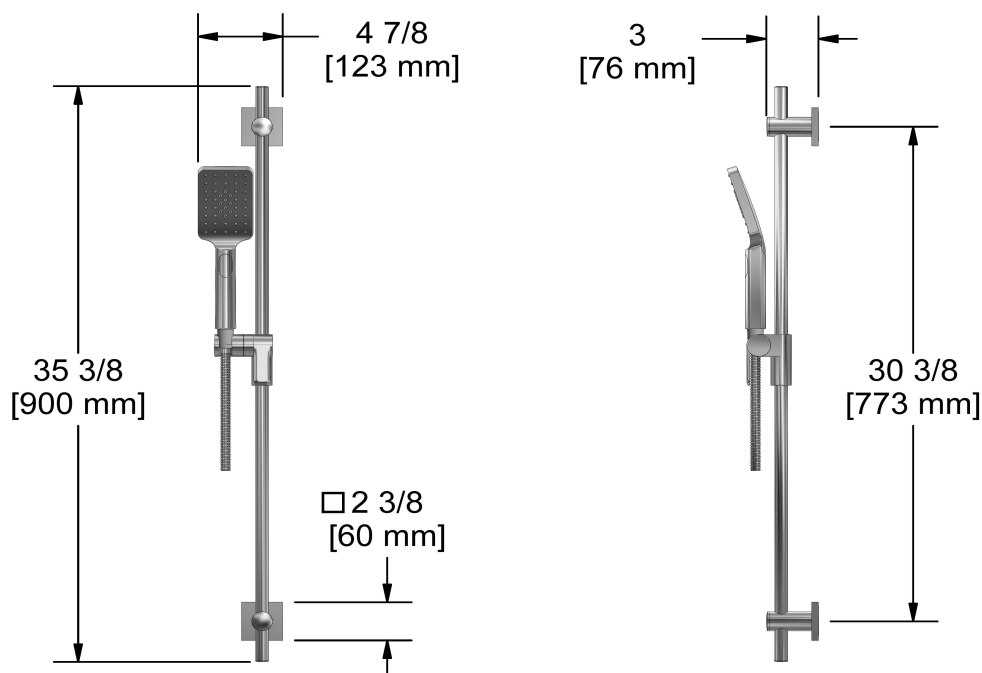

Certifications

- CSA B125.1
- ASME A112.18.1
- Approbation CMR248

Les dimensions, les modèles et les finis présentés peuvent différer.

Garantie

Le produit **Riobel Inc.** que vous venez d'acquérir est couvert par une garantie À VIE limitée contre tout vice de fabrication sur les pièces et les finis chrome, PVS et noirs et toutes les pièces actives à partir de la date d'achat. Les autres finis, notamment les plastiques, sont garantis un an. Tous les composants électriques et électroniques sont couverts par une garantie limitée de 5 ans.

Service à la clientèle

Ontario, Ouest Canadien : 888-287-5354 Québec, Maritimes, États-Unis : 866-473-8442