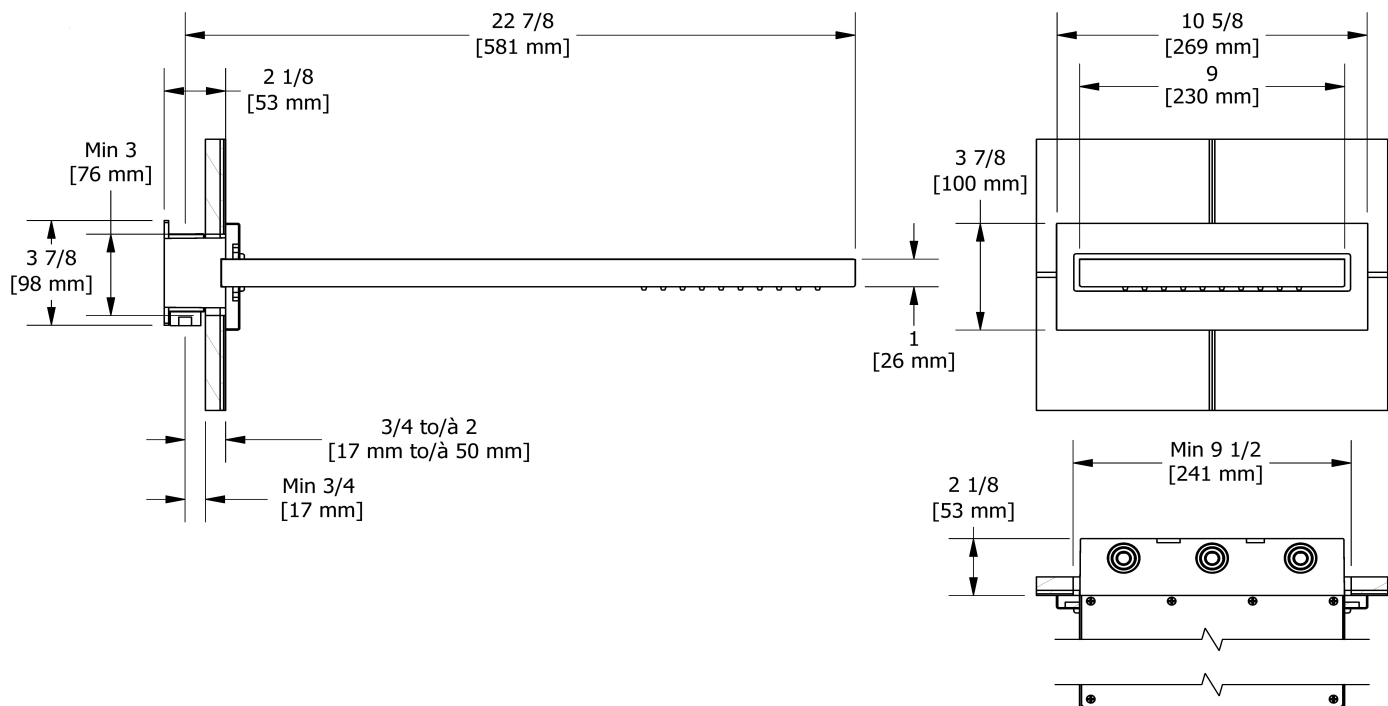

Les dimensions, les modèles et les finis présentés peuvent différer.

Garantie

Le produit **Riobel Inc.** que vous venez d'acquérir est couvert par une garantie À VIE limitée contre tout vice de fabrication sur les pièces et les finis chrome, PVS et noirs et toutes les pièces actives à partir de la date d'achat. Les autres finis, notamment les plastiques, sont garantis un an. Tous les composants électriques et électroniques sont couverts par une garantie limitée de 5 ans.

Service à la clientèle

Ontario, Ouest Canadien : 888-287-5354 Québec, Maritimes, États-Unis : 866-473-8442