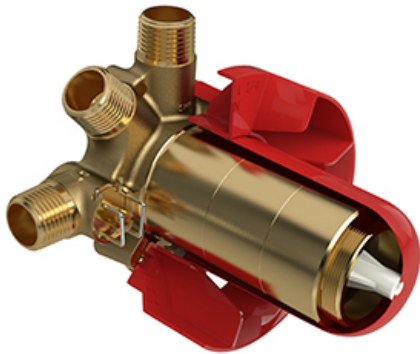

Specifications

Descriptions

- TXX45XX or TXX47XX trim required to complete
- ½" inlet male NPT or sweat
- Service valves
- Rough only
- Three ½" outlets male NPT or sweat
- Test cap

Available colors

- :

Certifications

- CSA B125.1
- ASME A112.18.1
- ASSE 1016
- CMR248 Approval