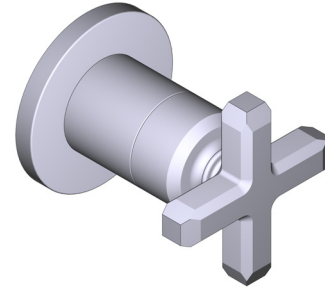

SPECIFICATIONS

DESCRIPTION

- Trim set with escutcheon, dome and Cross handle only
- Trim set for the R1040B0 3/4" volume control rough and R1062B0
- 4-port, 3- function dedicated diverter rough
- Must order rough to complete
- All components made of brass
- Complements: Apothecary™ Collection

WARRANTY

- Most products or parts carry "Limited Warranties" against manufacturing defects. For US customers please visit houseofrohl.com/support and for Canadian customers please visit houseofrohl.ca/support for complete product and finish warranty.

Apothecary™ Trim For Volume Control And Diverter

MODELS: TAP18W1

UPC®