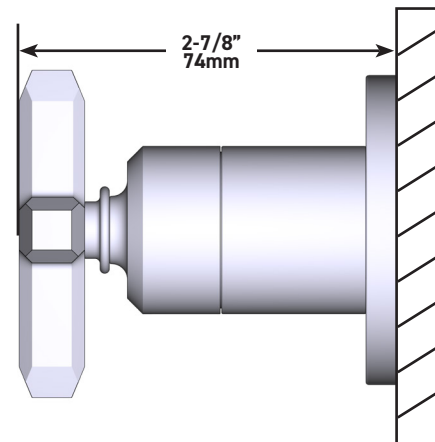

Para garantía o información adicional, comuníquese con:

U.S.A.
houseofrohl.com/support
1-800-777-9762

QUEBEC / MARITIMOS / CANADA OCCIDENTAL
houseofrohl.ca/support
1-866-473-8442

ONTARIO
houseofrohl.ca/support
1-800-287-5354