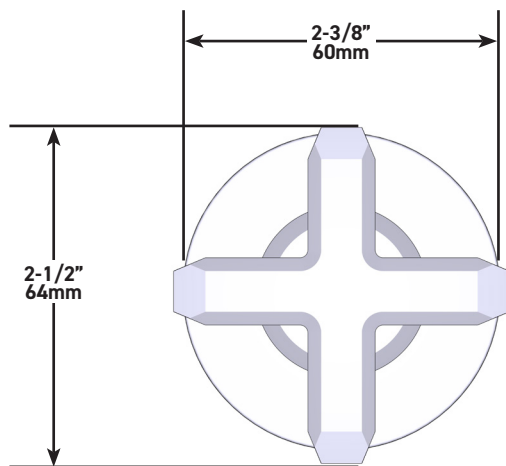

Pour la garantie ou des informations supplémentaires, contactez:

U.S.A.
houseofrohl.com/support
1-800-777-9762

QUÉBEC / MARITIMES / OUEST CANADIEN
houseofrohl.ca/support
1-866-473-8442

ONTARIO
houseofrohl.ca/support
1-800-287-5354

Riobel

PERRIN & ROWE
LONDON

victoria ⊕ albert®

ROHL