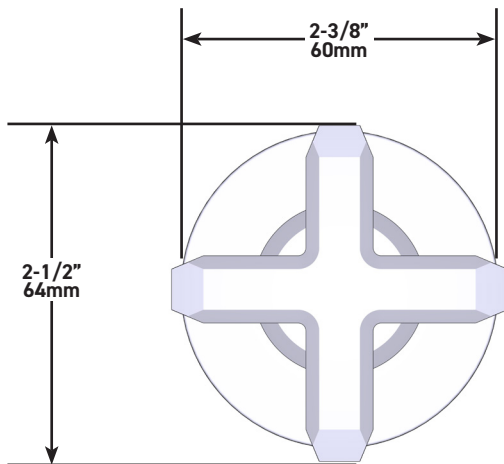

For warranty or additional information, contact:

U.S.A.
houseofrohl.com/support
1-800-777-9762

QUEBEC / MARITIMES / WESTERN CANADA
houseofrohl.ca/support
1-866-473-8442

ONTARIO
houseofrohl.ca/support
1-800-287-5354