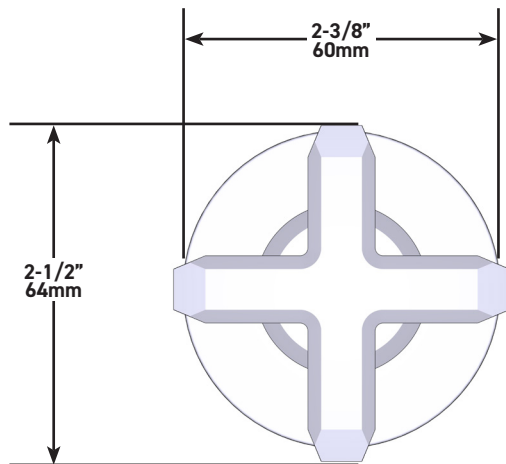

Para garantía o información adicional, comuníquese con:

U.S.A.
houseofrohl.com/support
1-800-777-9762

QUEBEC / MARITIMOS / CANADA OCCIDENTAL
houseofrohl.ca/support
1-866-473-8442

ONTARIO
houseofrohl.ca/support
1-800-287-5354