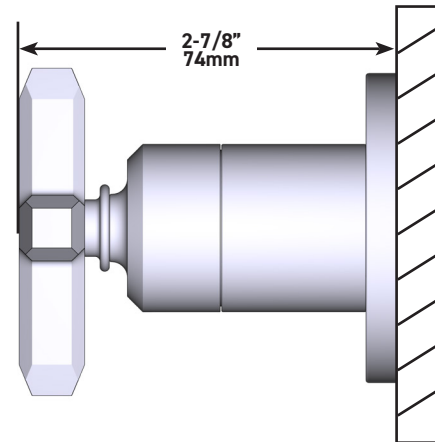

For warranty or additional information, contact:

U.S.A.
houseofrohl.com/support
1-800-777-9762

QUEBEC / MARITIMES / WESTERN CANADA
houseofrohl.ca/support
1-866-473-8442

ONTARIO
houseofrohl.ca/support
1-800-287-5354