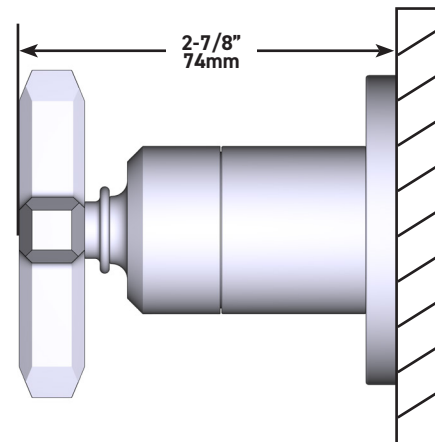

Pour la garantie ou des informations supplémentaires, contactez:

U.S.A.
houseofrohl.com/support
1-800-777-9762

QUÉBEC / MARITIMES / OUEST CANADIEN
houseofrohl.ca/support
1-866-473-8442

ONTARIO
houseofrohl.ca/support
1-800-287-5354

Riobel

PERRIN & ROWE
LONDON

victoria ⊕ albert®

ROHL