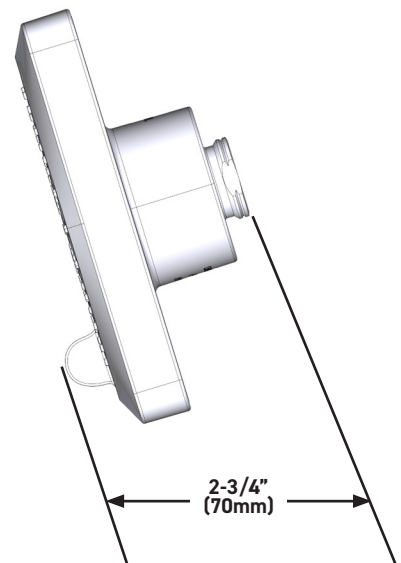

For warranty or additional information, contact:

US Customers

U.S.A.
houseofrohl.com/support
1-800-777-9762

Canadian Customers

QUEBEC / MARITIMES / WESTERN CANADA
QUÉBEC / MARITIMES / OUEST CANADIEN
QUEBEC / MARITIMOS / CANADA OCCIDENTAL
houseofrohl.ca/support
1-866-473-8442

ONTARIO
houseofrohl.ca/support
1-800-287-5354