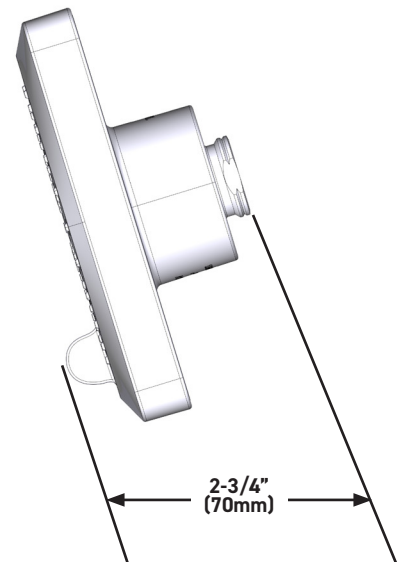

For warranty or additional information, contact:

US Customers

U.S.A.
houseofrohl.com/support
1-800-777-9762

QUEBEC / MARITIMES / WESTERN CANADA
QUÉBEC / MARITIMES / OUEST CANADIEN
QUEBEC / MARITIMOS / CANADA OCCIDENTAL
houseofrohl.ca/support
1-866-473-8442

Canadian Customers

ONTARIO
houseofrohl.ca/support
1-800-287-5354