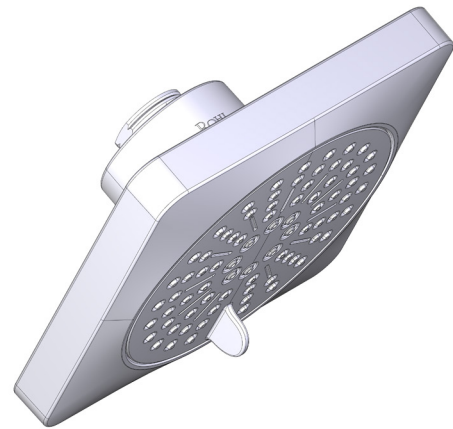

SPECIFICATIONS

DESCRIPTION

- 5" 6 Function Round Showerhead
- 1/2" NPT female inlet

FLOW

- 1.75 GPM, 6.6 L/min at 60psi

STANDARDS

- CSA B125.1
- ASME A112.18.1
- WaterSense Certified
- CEC Compliant

WARRANTY

- Most products or parts carry "Limited Warranties" against manufacturing defects. For US customers please visit houseofrohl.com/support and for Canadian customers please visit houseofrohl.ca/support for complete product and finish warranty.

5" 6-Function Round Showerhead

MODELS: 50126MF6