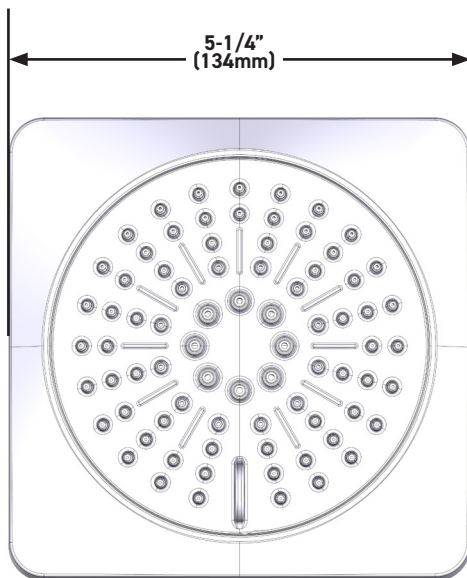

### DESCRIPTION

- 5" 6 Function Round Showerhead
- 1/2" NPT female inlet

### DESCRIPTION

- Pomme de douche ronde à 6 fonctions de 5 po
- Tuyau d'entrée d'eau femelle de type NPT de 1/2 po

**Pomme de douche ronde à 6 fonctions de 5 po**  
**MODÈLES : 50126MF6**

**For warranty or additional information, contact:**

**US Customers**

U.S.A.  
[houseofrohl.com/support](http://houseofrohl.com/support)  
1-800-777-9762