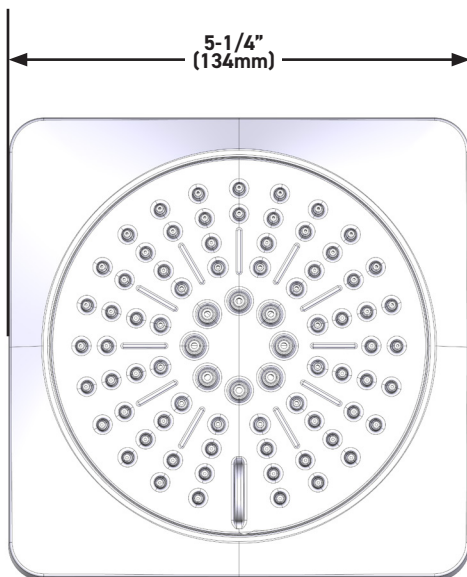

### DESCRIPTION

- 5" 6 Function Round Showerhead
- 1/2" NPT female inlet

### 5" 6-Function Round Showerhead

**MODELS:** 50126MF6

**For warranty or additional information, contact:**

**US Customers**

U.S.A.  
[houseofrohl.com/support](http://houseofrohl.com/support)  
 1-800-777-9762

### DESCRIPTION

- Pomme de douche ronde à 6 fonctions de 5 po
- Tuyau d'entrée d'eau femelle de type NPT de 1/2 po