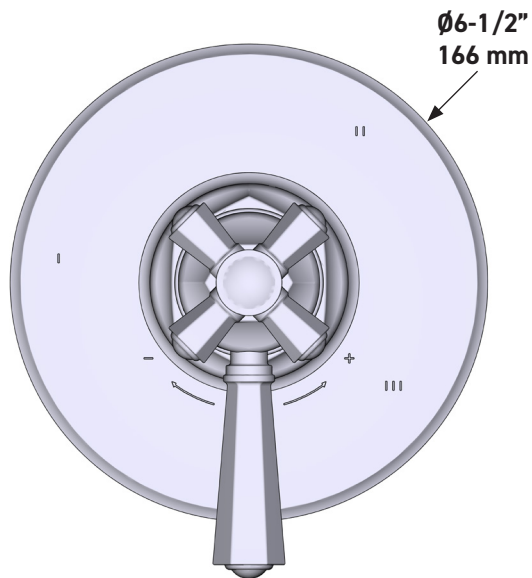

US Customers

U.S.A.
houseofrohl.com/support
1-800-777-9762

QUEBEC / MARITIMES / WESTERN CANADA
QUÉBEC / MARITIMES / OUEST CANADIEN
QUEBEC / MARITIMOS / CANADA OCCIDENTAL
houseofrohl.ca/support
1-866-473-8442

Canadian Customers

ONTARIO
houseofrohl.ca/support
1-800-287-5354