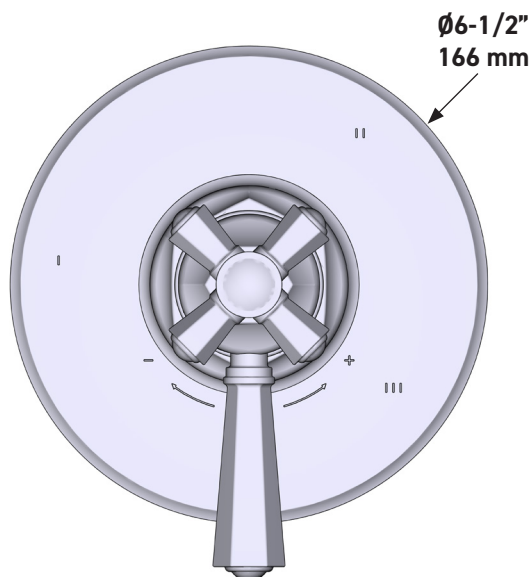

For warranty or additional information, contact:

US Customers

U.S.A.
houseofrohl.com/support
1-800-777-9762

Canadian Customers

QUEBEC / MARITIMES / WESTERN CANADA
QUÉBEC / MARITIMES / OUEST CANADIEN
QUEBEC / MARITIMOS / CANADA OCCIDENTAL
houseofrohl.ca/support
1-866-473-8442

ONTARIO
houseofrohl.ca/support
1-800-287-5354