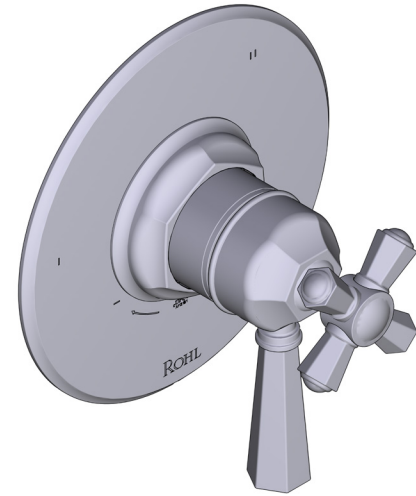

SPÉCIFICATIONS

DESCRIPTION

- Combine à la fois les technologies thermostatique et d'équilibrage de la pression
- Contrôle de la température du type préréglage absolu
- Contrôle de la température et du débit avec inverseur
- 3 fonctions distinctes (conforme aux normes de la CEC)
- Soupape de plomberie brute vendue séparément :
  - Commander une soupape de plomberie brute thermostatique à équilibrage de pression n° R45
  - Trousse de rallonge de la soupape n° R45 de 3/4 po disponible, commander la trousse n° EXT45KIT34
  - Trousse de rallonge de la soupape n° R45 de 1 1/4 po disponible, commander la trousse n° EXT45KIT114

CARTOUCHE

- 0-944 (Inclus)

NORMES

- ASME A112.18.1

GARANTIE

- La plupart des produits ou pièces comprend des «garanties limitées» contre les défauts de fabrication. Pour les clients des États-Unis : veuillez consulter houseofrohl.com/support; Pour les clients du Canada : veuillez consulter houseofrohl.ca/support pour connaître les conditions complètes de la garantie des produits et finis.

Garniture de soupape thermostatique à équilibrage de pression de 1/2 po, à 3 fonctions (distinctes)

MODÈLE DE BASE : TTN47W1