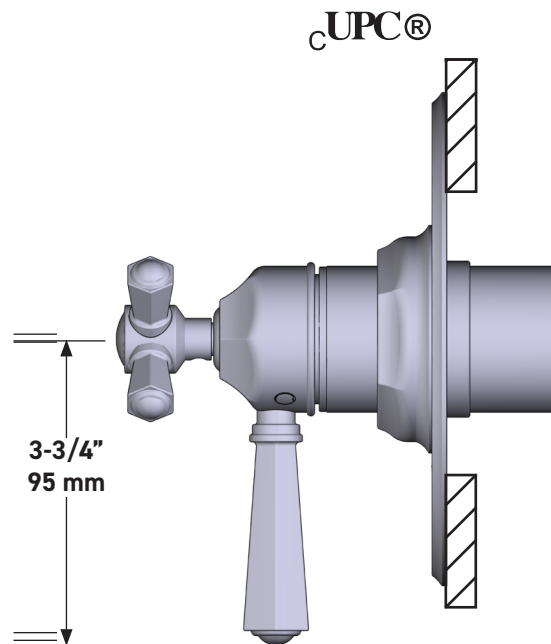

For warranty or additional information, contact:

US Customers

U.S.A.
houseofrohl.com/support
1-800-777-9762

Canadian Customers

QUEBEC / MARITIMES / WESTERN CANADA
QUÉBEC / MARITIMES / OUEST CANADIEN
QUEBEC / MARITIMOS / CANADA OCCIDENTAL
houseofrohl.ca/support
1-866-473-8442

ONTARIO
houseofrohl.ca/support
1-800-287-5354