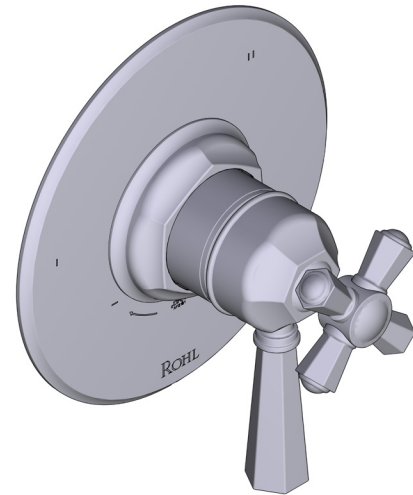

ESPECIFICACIONES

DESCRIPCIÓN

- Combina tecnologías termostáticas y de equilibrio de presión.
- Control de temperatura de configuración única
- Control de temperatura y volumen con desviador
- 3 funciones exclusivas (compatible con CEC)
- La válvula empotrada se vende por separado:
  - Pida la válvula empotrada de equilibrio térmico y de presión R45
  - Kit de extensión R45 de 3/4" disponible, pida el kit EXT45KIT34
  - Kit de extensión R45 de 1-1/4" disponible, pida el kit EXT45KIT114

CARTUCHO

- 0-944 (Incluido)

ESTÁNDARES

- ASME A112.18.1

GARANTÍA

- La mayoría de los productos o piezas cuentan con "Garantías Limitadas" por defectos de fabricación. A los clientes en EE.UU. se les recomienda visitar houseofrohl.com/support y a los clientes en Canadá, houseofrohl.ca/support, para consultar las condiciones completas de la garantía de los productos y acabados

Moldura de equilibrio térmico y de presión de 1/2" con 3 funciones (Sin compartir)

MODELO DE BASE: TTN47W1