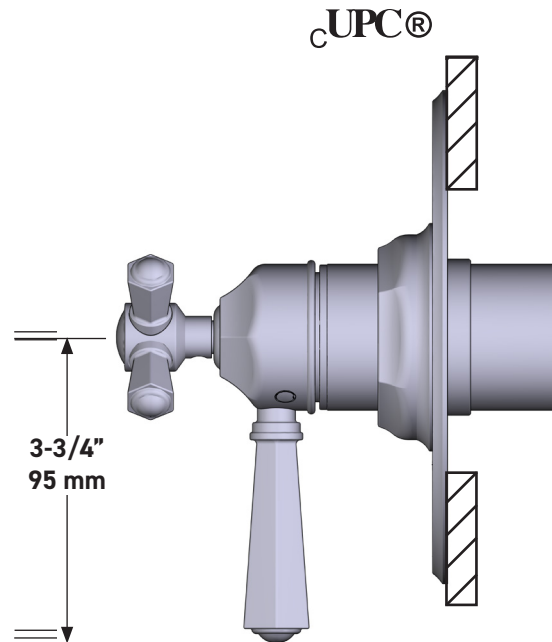

US Customers

U.S.A.
houseofrohl.com/support
1-800-777-9762

QUEBEC / MARITIMES / WESTERN CANADA
QUÉBEC / MARITIMES / OUEST CANADIEN
QUEBEC / MARITIMOS / CANADA OCCIDENTAL
houseofrohl.ca/support
1-866-473-8442

Canadian Customers

ONTARIO
houseofrohl.ca/support
1-800-287-5354