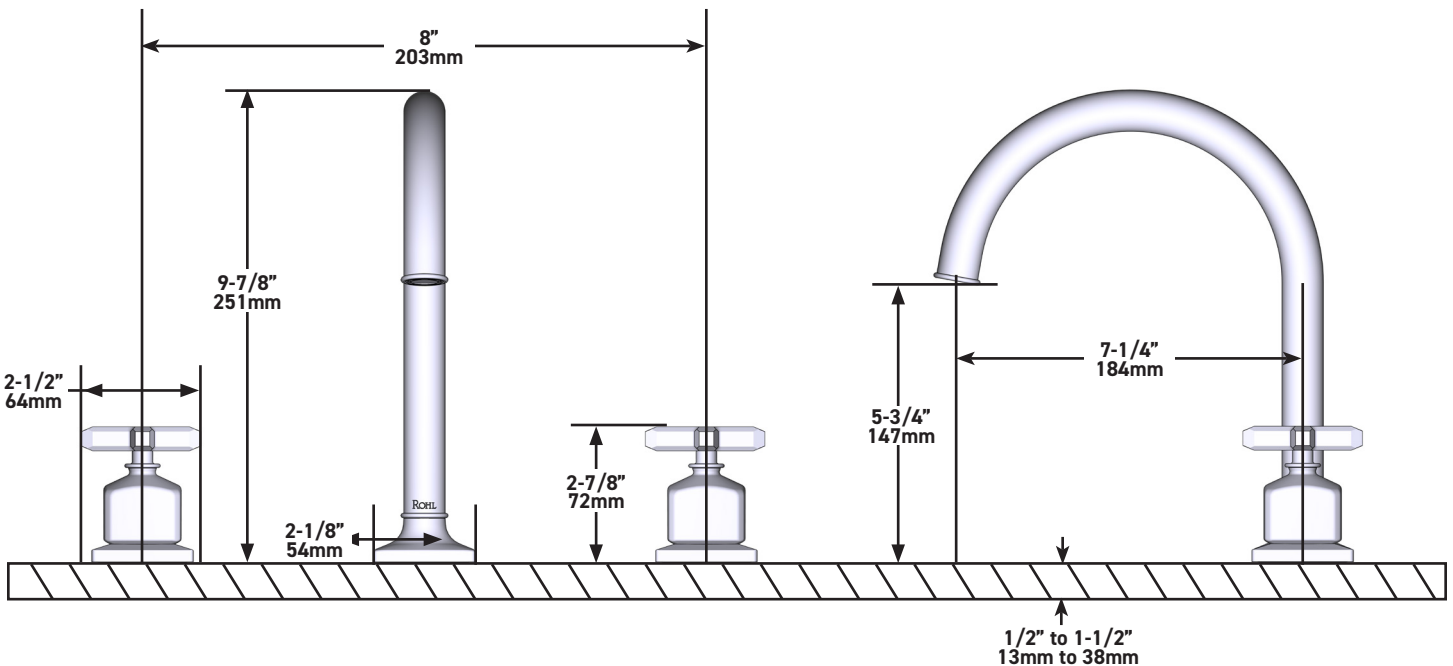

Para garantía o información adicional, comuníquese con:

U.S.A.
houseofrohl.com/support
1-800-777-9762

QUEBEC / MARITIMOS / CANADA OCCIDENTAL
houseofrohl.ca/support
1-866-473-8442

ONTARIO
houseofrohl.ca/support
1-800-287-5354