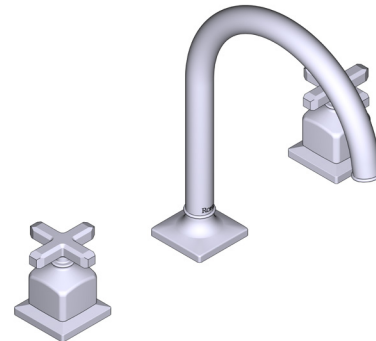

SPECIFICATIONS

DESCRIPTION

- C-spout design with Cross handles
- 2 x 1" mounting holes for the side valves
- 1 x 1 9/32" hole for the spout
- Complements: Apothecary™ Collection

FLOW

- 1.2 GPM at 60 PSI (CEC compliant)

ONTARIO
houseofrohl.ca/support
 1-800-287-5354

SPÉCIFICATIONS

DESCRIPTION

- Modèle avec bec en C et poignées cruciformes
- Trous d'installation de 2 po x 1 po pour les soupapes latérales
- Trou de 1 po x 1 9/32 po pour le bec
- Complète la collection Apothecary^{MC}

Robinet de lavabo à poignées éloignées et bec en C Apothecary^{MC}

MODÈLES : AP08D3

Pour la garantie ou des informations supplémentaires, contactez:

U.S.A.
houseofrohl.com/support
 1-800-777-9762

QUÉBEC / MARITIMES / OUEST CANADIEN
houseofrohl.ca/support
 1-866-473-8442

ONTARIO
houseofrohl.ca/support
 1-800-287-5354

ESPECIFICACIONES

DESCRIPCIÓN

- Diseño de pico en C con manijas en cruz
- 2 orificios de montaje de 1" para las válvulas laterales
- 1 orificio de 1 9/32" para el pico
- Complementos: Colección Apothecary™