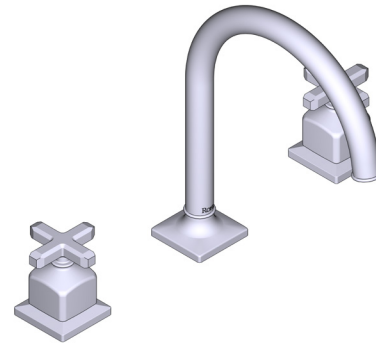

SPECIFICATIONS

DESCRIPTION

- C-spout design with Cross handles
- 2 x 1" mounting holes for the side valves
- 1 x 1 9/32" hole for the spout
- Complements: Apothecary™ Collection

FLOW

- 1.2 GPM at 60 PSI (CEC compliant)

Apotheary™ Widespread Lavatory Faucet With C-Spout

MODELS: AP08D3

For warranty or additional information, contact:

U.S.A.
houseofrohl.com/support
 1-800-777-9762

QUEBEC / MARITIMES / WESTERN CANADA
houseofrohl.ca/support
 1-866-473-8442

ONTARIO
houseofrohl.ca/support
 1-800-287-5354

SPÉCIFICATIONS

DESCRIPTION

- Modèle avec bec en C et poignées cruciformes
- Trous d'installation de 2 po x 1 po pour les soupapes latérales
- Trou de 1 po x 1 9/32 po pour le bec
- Complète la collection Apothecary^{MC}

ONTARIO
houseofrohl.ca/support
 1-800-287-5354

ESPECIFICACIONES

DESCRIPCIÓN

- Diseño de pico en C con manijas en cruz
- 2 orificios de montaje de 1" para las válvulas laterales
- 1 orificio de 1 9/32" para el pico
- Complementos: Colección Apothecary™