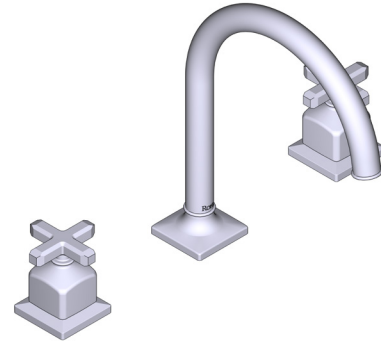

SPECIFICATIONS

DESCRIPTION

- C-spout design with Cross handles
- 2 x 1" mounting holes for the side valves
- 1 x 1 9/32" hole for the spout
- Complements: Apothecary™ Collection

FLOW

- 1.2 GPM at 60 PSI (CEC compliant)

ONTARIO
houseofrohl.ca/support
 1-800-287-5354

SPÉCIFICATIONS

DESCRIPTION

- Modèle avec bec en C et poignées cruciformes
- Trous d'installation de 2 po x 1 po pour les soupapes latérales
- Trou de 1 po x 1 9/32 po pour le bec
- Complète la collection Apothecary^{MC}

ONTARIO
houseofrohl.ca/support
 1-800-287-5354

ESPECIFICACIONES

DESCRIPCIÓN

- Diseño de pico en C con manijas en cruz
- 2 orificios de montaje de 1" para las válvulas laterales
- 1 orificio de 1 9/32" para el pico
- Complementos: Colección Apothecary™

Llave con dos asas Apothecary™ con pico en C para lavabo

MODELOS: AP08D3

Para garantía o información adicional, comuníquese con:

U.S.A.
houseofrohl.com/support
 1-800-777-9762

QUEBEC / MARITIMOS / CANADA OCCIDENTAL
houseofrohl.ca/support
 1-866-473-8442