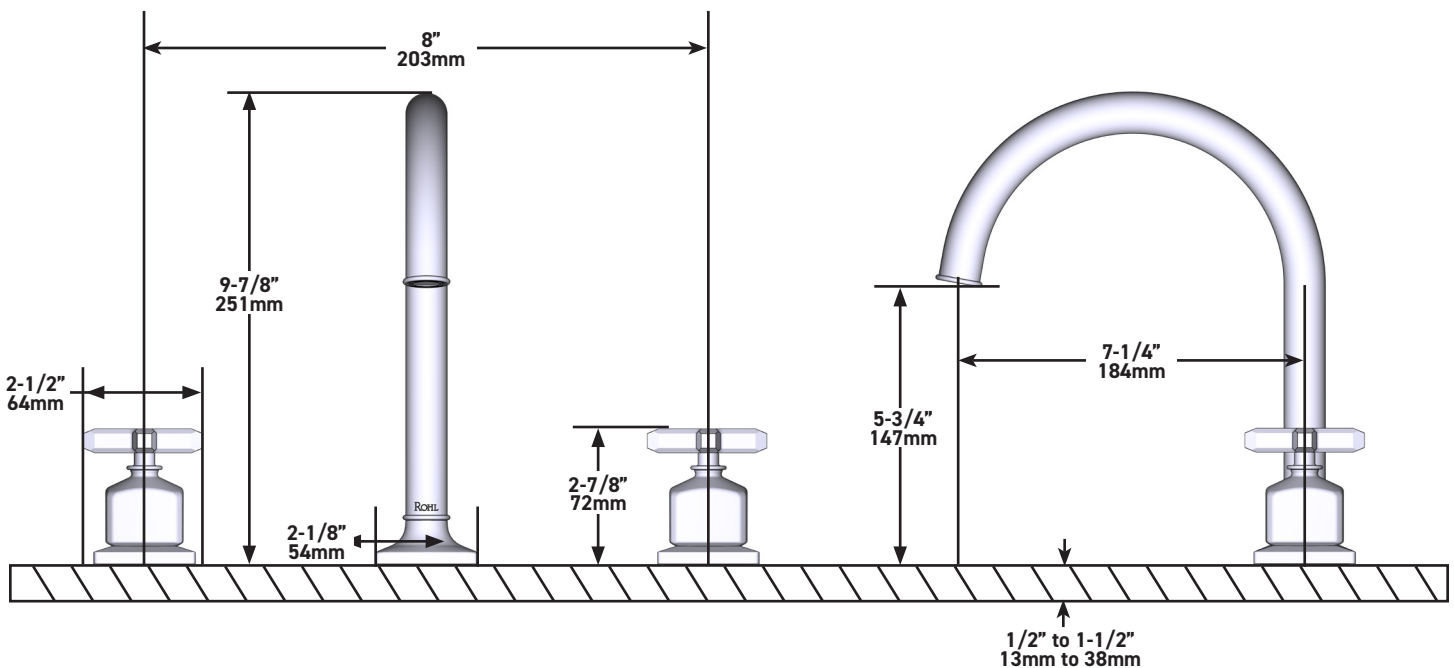

Pour la garantie ou des informations supplémentaires, contactez:

U.S.A.
houseofrohl.com/support
1-800-777-9762

QUÉBEC / MARITIMES / OUEST CANADIEN
houseofrohl.ca/support
1-866-473-8442

ONTARIO
houseofrohl.ca/support
1-800-287-5354