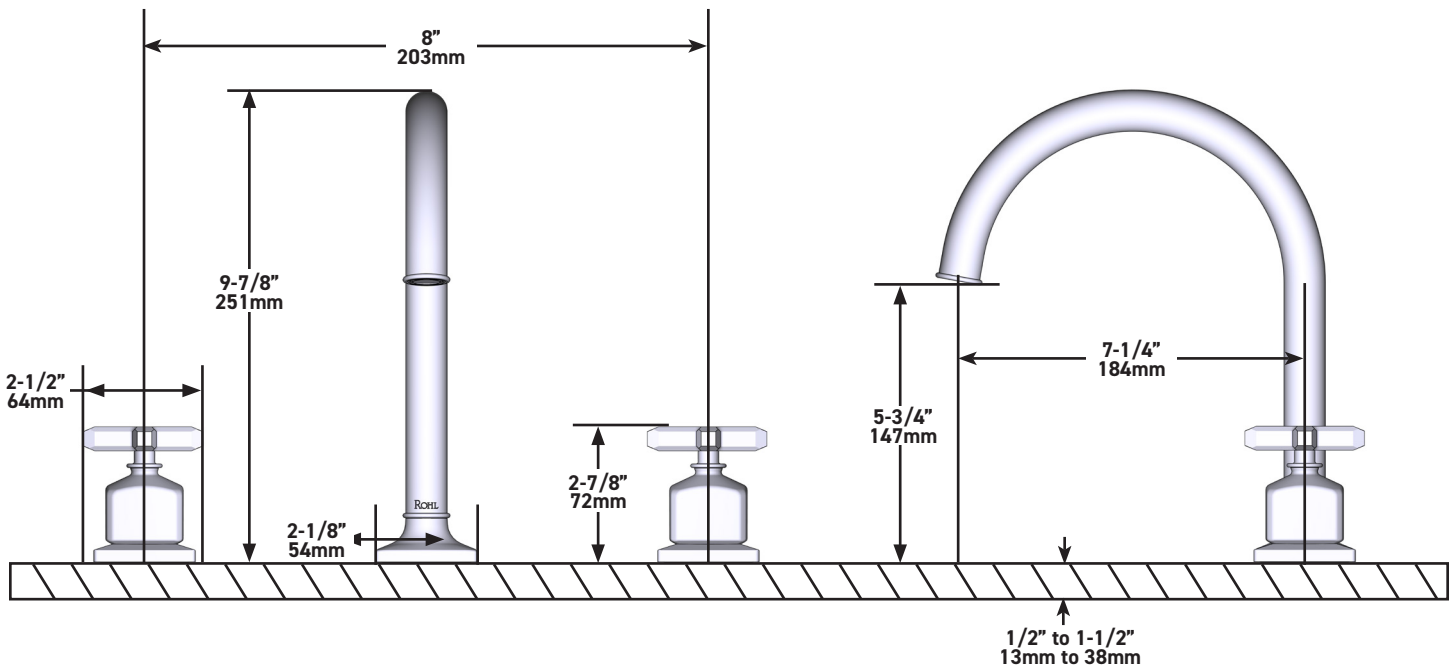

For warranty or additional information, contact:

U.S.A.
houseofrohl.com/support
1-800-777-9762

QUEBEC / MARITIMES / WESTERN CANADA
houseofrohl.ca/support
1-866-473-8442

ONTARIO
houseofrohl.ca/support
1-800-287-5354