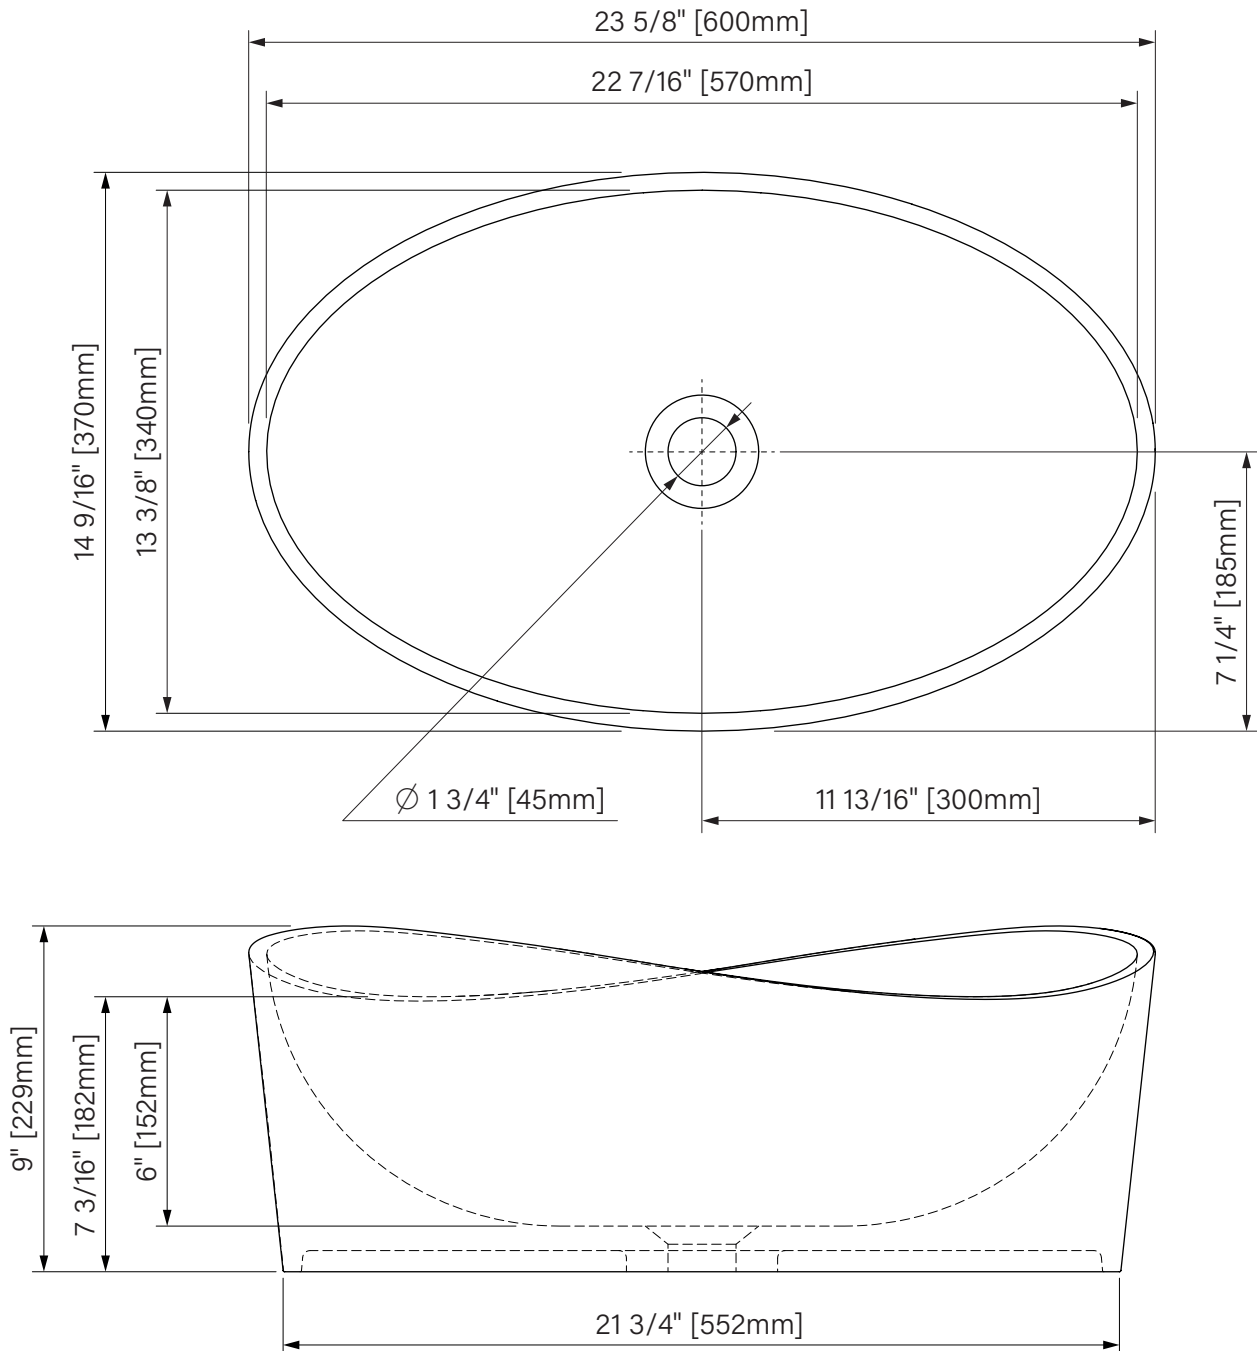

# Evoque

Sink vessel

Matte white solid surface

23 5/8" x 14 9/16" x 9"

600mm x 370mm x 229mm

Vasque lavabo

Surface solide blanc mat

23 5/8" x 14 9/16" x 9"

600mm x 370mm x 229mm

The dimensions are subject to manufacturer's tolerance and may change without notice.

Les dimensions sont soumises à des tolérances de fabrication et peuvent changer sans préavis.

**Slik**  
PORTFOLIO