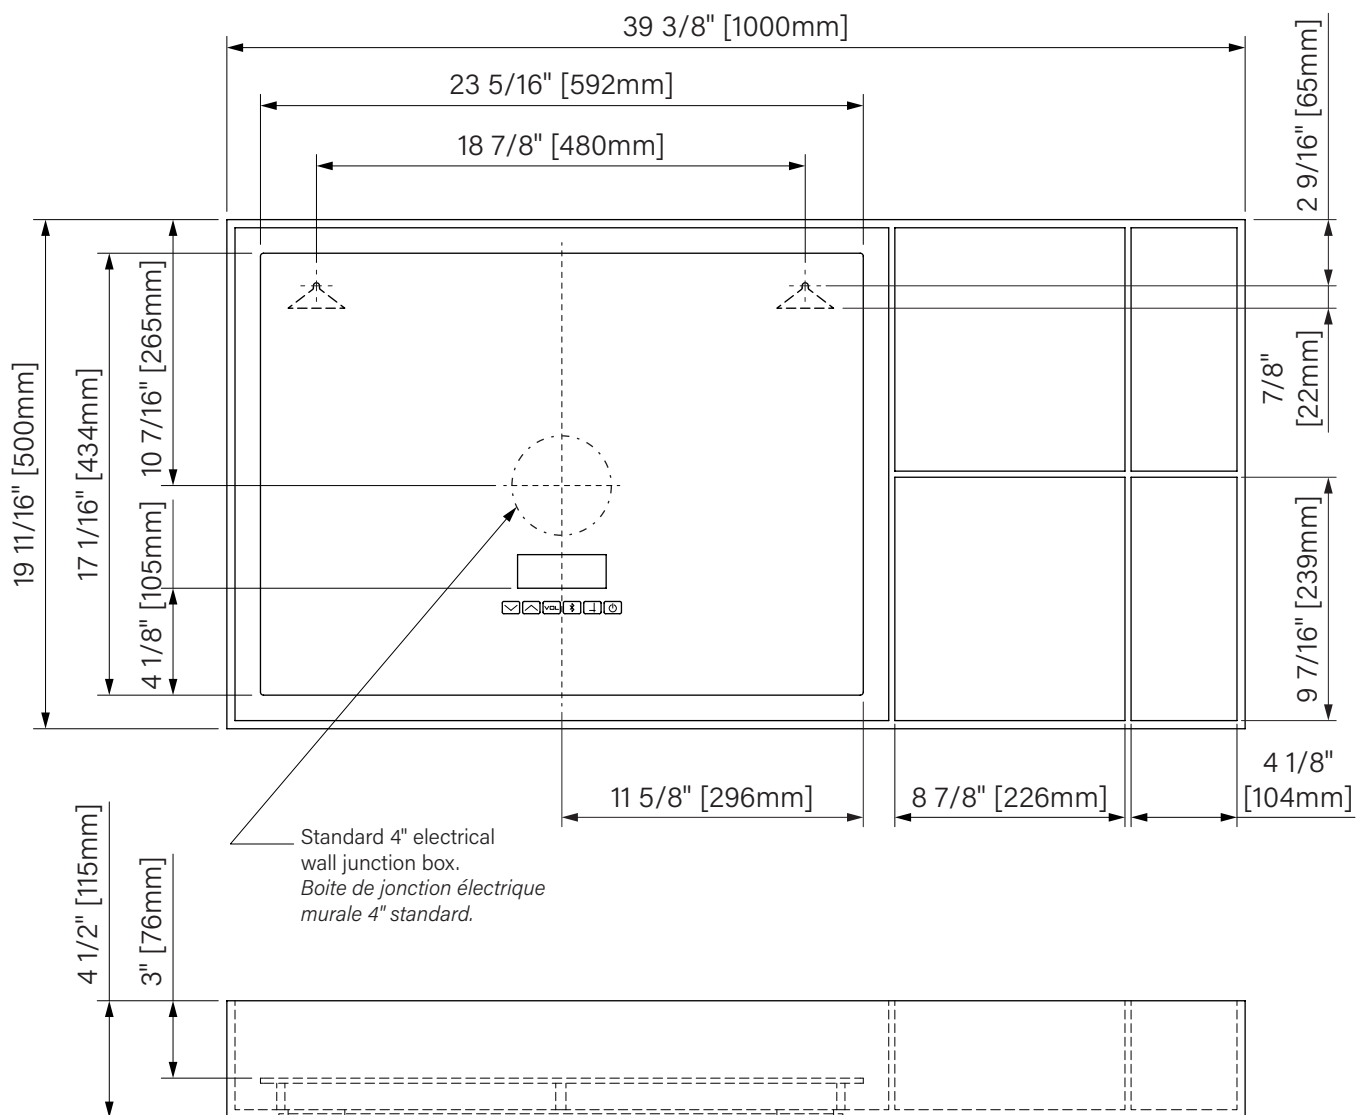

Shelf mirror / Miroir étagère

Smart mirror

Matte white solid surface

39 3/8" x 19 11/16" x 4 1/2"

1000mm x 500mm x 115mm

Miroir intelligent

Surface solide blanc mat

39 3/8" x 19 11/16" x 4 1/2"

1000mm x 500mm x 115mm

The dimensions are subject to manufacturer's tolerance and may change without notice.

Les dimensions sont soumises à des tolérances de fabrication et peuvent changer sans préavis.