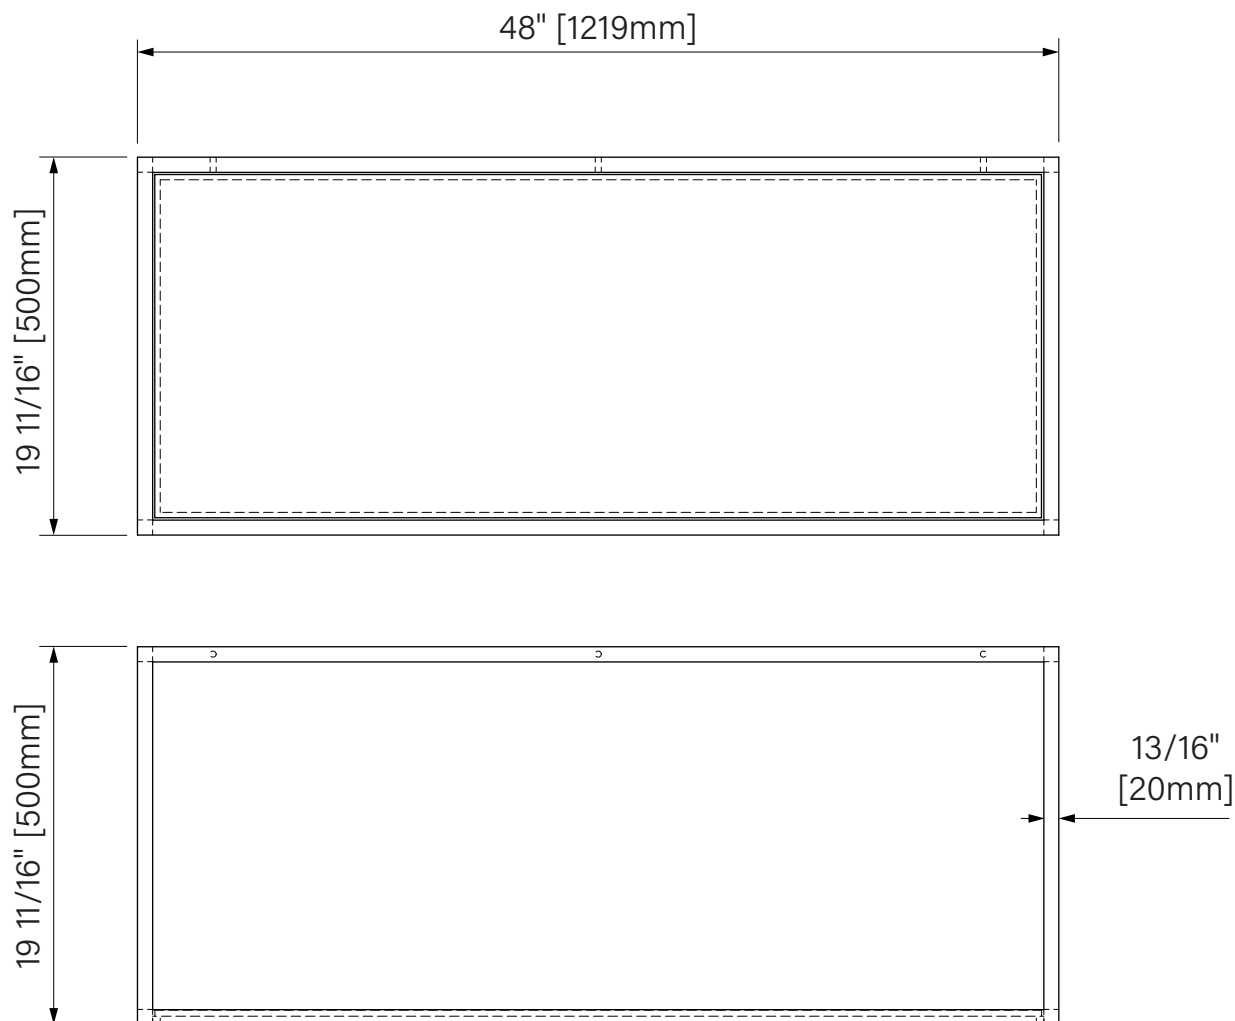

Wall support 48 / Support mural 48

Vanity

Matte black steel

48" x 19 11/16" x 19 11/16"

1219mm x 500mm x 500mm

Vanité

Acier noir mat

48" x 19 11/16" x 19 11/16"

1219mm x 500mm x 500mm

The dimensions are subject to manufacturer's tolerance and may change without notice.

Les dimensions sont soumises à des tolérances de fabrication et peuvent changer sans préavis.