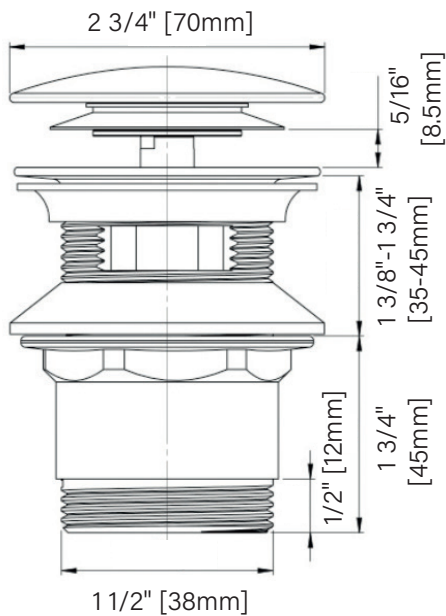

Bathtub drain with overflow slot
Drain pour bain avec fente pour trop-plein

PB000602

- Standard 1-1/2" NPT threads
- Chromed brass
- Pop-up clicker cap seal
- Silicone seal
- Hexagonal tightening ring 1 3/4"

- Standard 1-1/2" fillets NPT
- Laiton chromé
- Bouchon poussoir
- Joints en silicone
- Bague de serrement hexagonale 45mm