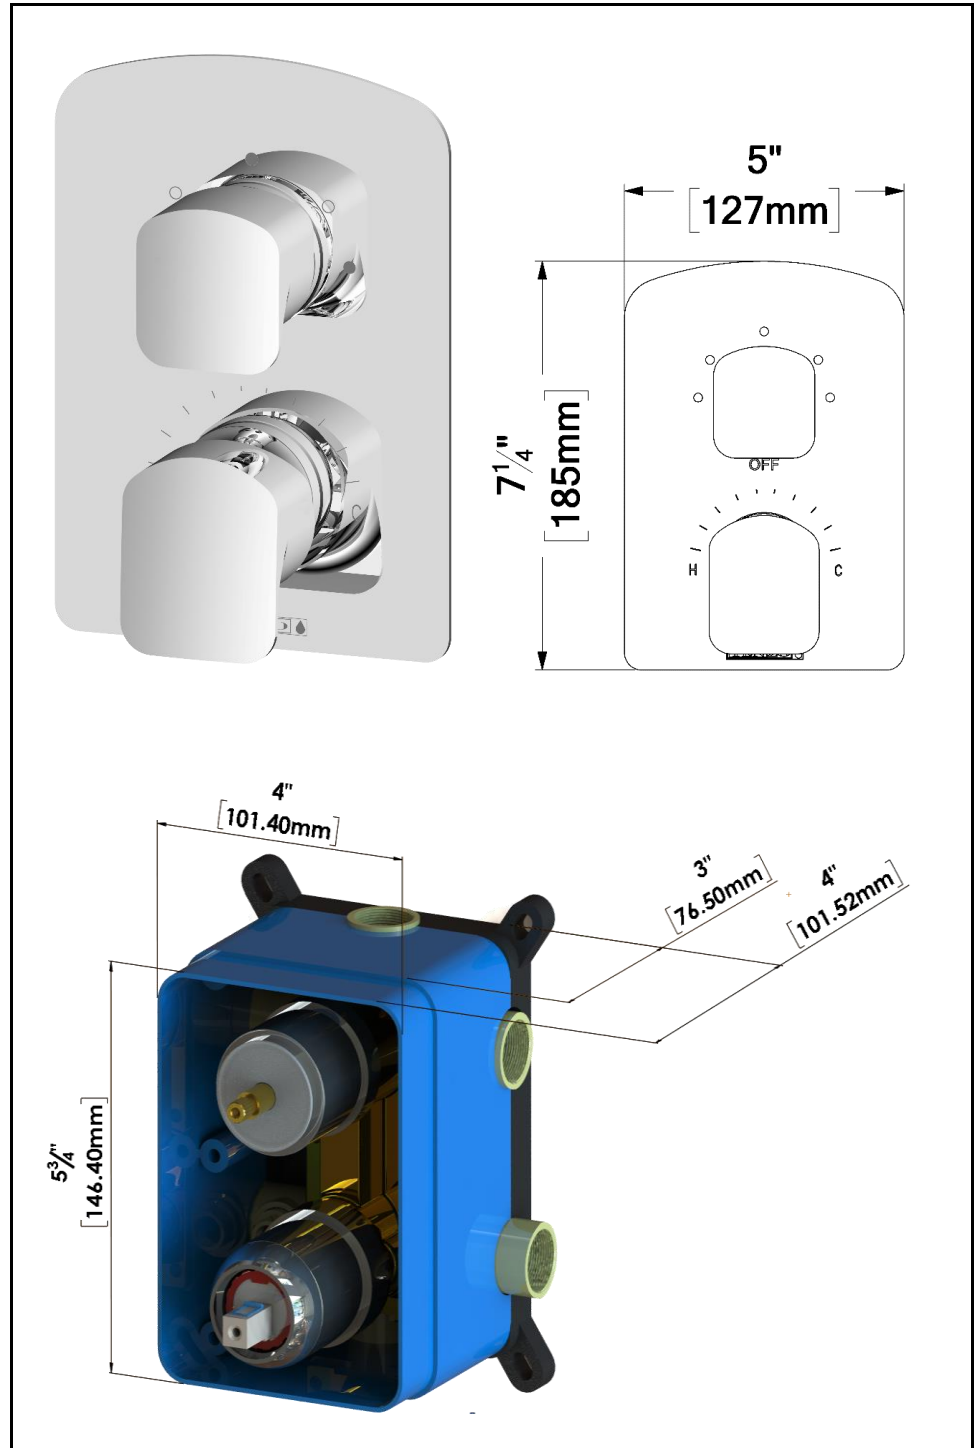

DELANO / DEP33-XX

SPECIFICATION

- Universal T-Box rough-in
- Pressure balanced valve 21L/min [5.5 gpm] @60psi
- Diverter valve 3 functions (shared zones)
- Service check/stop valves
- 1/2" NPT female connections
- Limited lifetime warranty

PRODUCTS No.

DEPB33-XX	Complete valve (Rough & trims)
R-30	Universal T-Box rough in
F-DEPB33-XX	Trim

FINISHES AVAILABLE

- Refer to the catalog for available finishes

CERTIFICATION

- ASME 112.18.1 / CSA B125.1

For more information about the product or before proceeding to any installation please consult the guide. Products covered by a limited lifetime warranty against all manufacturing defects.

SPÉCIFICATION

- Brut T-Box universel
- Valve pression balancée 21L/min [5.5 gpm] @60psi
- Valve déviatrice 3 fonctions (zones partagées)
- Connexions femelles 1/2po NPT
- Valves de service
- Garantie à vie limitée

No. PRODUITS

DEPB33-XX	Valve complète (Brut & Garnitures)
R-30	Brut de valve universel
F-DEPB33-XX	Garnitures

FINIS DISPONIBLE

Se référer au catalogue pour les finis disponible

CERTIFICATION

ASME 112.18.1 / CSA B125.1

Pour plus d'information sur le produit ou avant de procéder à toute installation veuillez consulter le guide. Produits couverts par une garantie à vie limitée contre tout défaut de fabrication.

The product may vary slightly from its dimension and appearance.
Les dimensions et l'aspect du produit peuvent varier légèrement de l'illustration