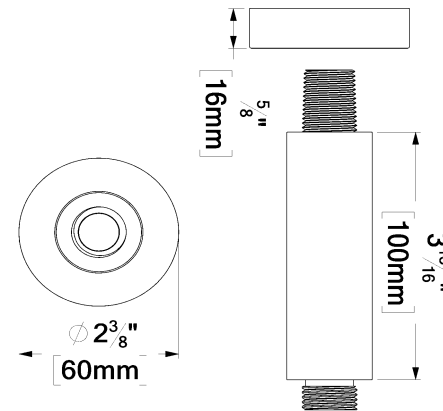

SSTS-10-Q-XX

SPECIFICATION

- Shower head stainless steel
- AirBoost technology (30% more pressure)
- Dimensions: Dia. 25cm [10in]
- Thickness: 2mm
- 75 Anti-limestone silicone nozzle
- Inlet 1/2in female
- Flow rate: 7.6 L/min [2.0 gpm] @60psi
- Limited lifetime warranty

Products covered by a limited lifetime warranty against all manufacturing defects.

SPÉCIFICATION

- Tête de douche en acier inoxydable
- Technologie d'injection d'air Air Boost (30% + de pression)
- Dimensions: 25cm x 25cm [10x10po]
- Épaisseur: 2mm
- 100 buses en silicone anti-calcaire
- Débit: 7.6 L/min [2.0 gpm] @60psi
- Garantie à vie limitée

- Bras de douche de plafond en laiton massif
- Connexion ½po mâle NPT
- Garantie à vie limitée

FINIS DISPONIBLE

Se référer au catalogue pour les finis disponible

CERTIFICATION

ASME 112.118.1 / CSA B125.1

Pour plus d'information sur le produit ou avant de procéder à toute installation veuillez consulter le guide.
Produits couverts par une garantie à vie limitée contre tout défaut de fabrication.