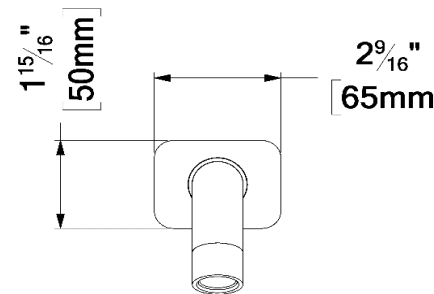

BS-308-XX

SPECIFICATION

- Spout
- Made of solid brass
- Slip-fit installation
- Flow rate: 25L/min [6.6 gpm] @60psi
- Inlet ½in female NPT
- Limited lifetime warranty

FINISHES AVAILABLE

- Refer to the catalog for available finishes

CERTIFICATION

- ASME 112.118.1 / CSA B125.1

For more information about the product or before proceeding to any installation please consult the guide.

Products covered by a limited lifetime warranty against all manufacturing defects.

SPÉCIFICATION

- Bec de bain
- Fabriqué en laiton massif
- Débit: 25L/min [6.6 gpm] @60psi
- Connexion ½" femelle NPT
- Garantie à vie limitée

FINIS DISPONIBLE

Se référer au catalogue pour les finis disponible

CERTIFICATION

ASME 112.118.1 / CSA B125.1

Pour plus d'information sur le produit ou avant de procéder à toute installation veuillez consulter le guide.

Produits couverts par une garantie à vie limitée contre tout défaut de fabrication.

The product may vary slightly from its dimension and appearance.
Les dimensions et l'aspect du produit peuvent varier légèrement de l'illustration