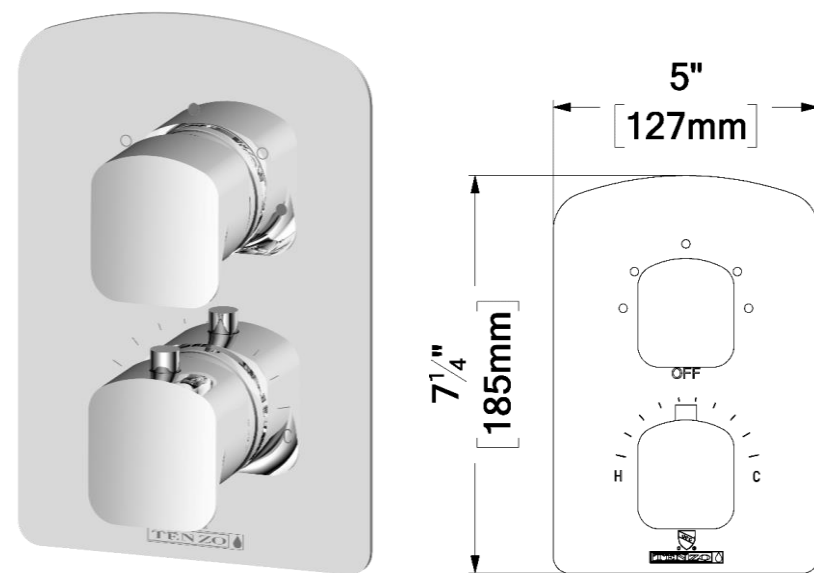

DELANO / DET33-XX

SPECIFICATION

- Universal T-Box rough-in
- Thermostatic valve 30L/min [7.9 gpm] @60psi
- Vernet thermostatic cartridge (Made in France)
- Diverter valve 3 functions (shared zones)
- Service check/stop valves
- 1/2" NPT female connections
- Limited lifetime warranty

PRODUCTS No.

DET33-XX	Complete valve (Rough & trims)
R-30	Universal T-Box rough in
F-DET33-XX	Trim

FINISHES AVAILABLE

- Refer to the catalog for available finishes

CERTIFICATION

- ASME 112.18.1 / CSA B125.1

For more information about the product or before proceeding to any installation please consult the guide.
Products covered by a limited lifetime warranty against all manufacturing defects.

SPÉCIFICATION

- Brut T-Box universel
- Valve thermostatique 30L/min [7.9 gpm] @60psi
- Cartouche thermostatique Vernet (Fabriquée en France)
- Valve déviatrice 3 fonctions (zones partagées)
- Connexions femelles 1/2po NPT
- Valves de service
- Garantie à vie limitée

No. PRODUITS

DET33-XX	Valve complète (Brut & Garnitures)
R-30	Brut de valve universel
F-DET33-XX	Garnitures

FINIS DISPONIBLE

Se référer au catalogue pour les finis disponible

CERTIFICATION

ASME 112.18.1 / CSA B125.1

Pour plus d'information sur le produit ou avant de procéder à toute installation veuillez consulter le guide.
Produits couverts par une garantie à vie limitée contre tout défaut de fabrication.

The product may vary slightly from its dimension and appearance.
Les dimensions et l'aspect du produit peuvent varier légèrement de l'illustration