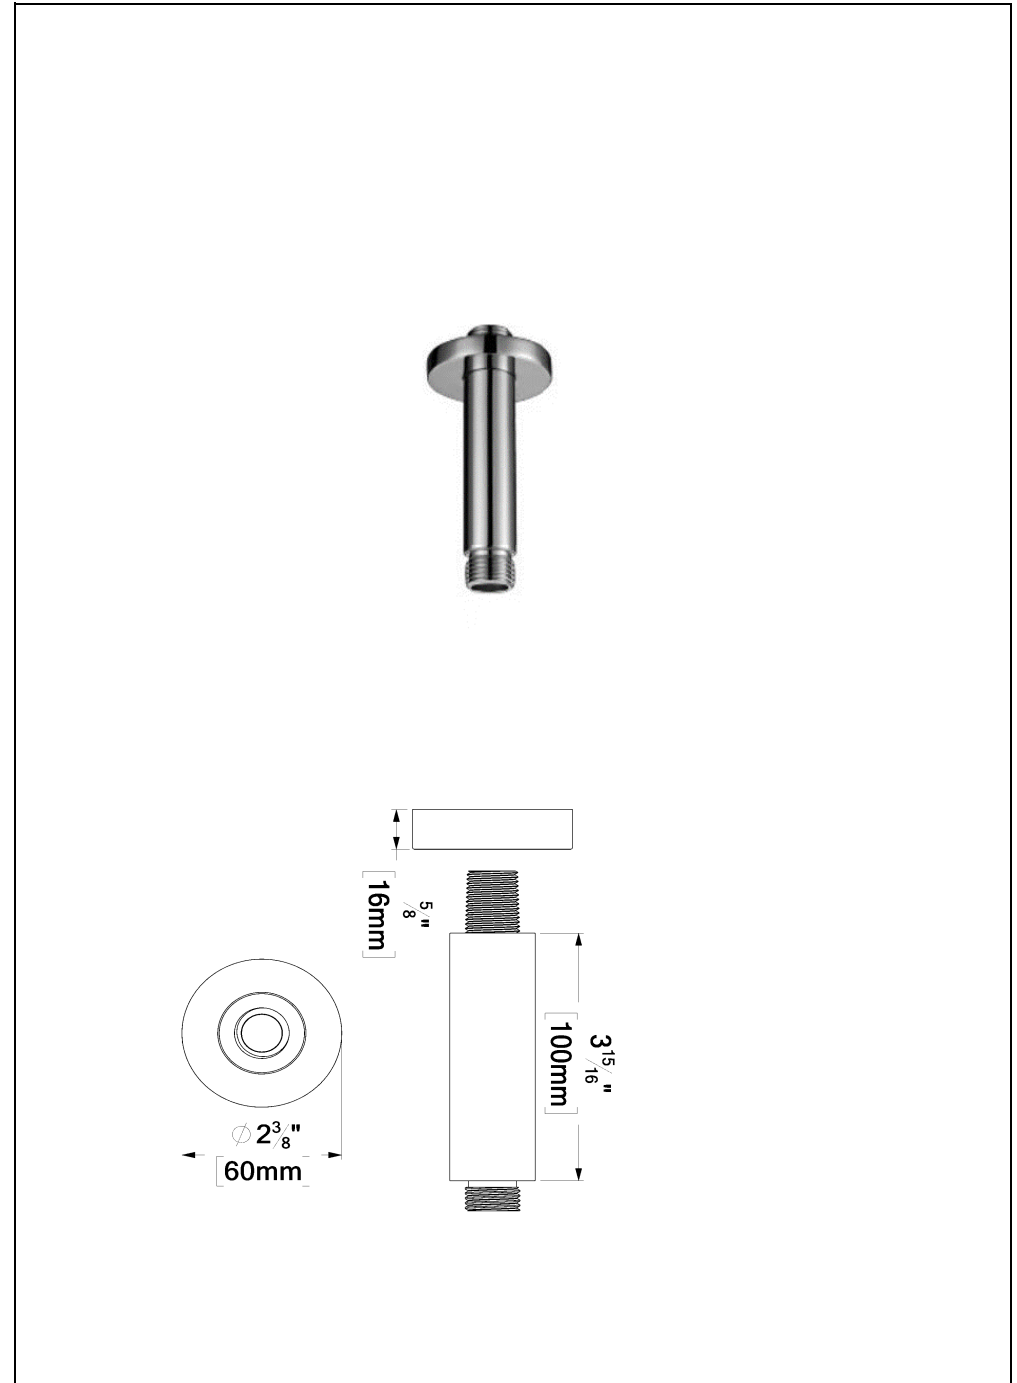

SA-704-XX

SPECIFICATION

- Shower arm ceiling solid brass
- Inlet ½in male NPT
- Limited lifetime warranty

FINISHES AVAILABLE

- Refer to the catalog for available finishes

CERTIFICATION

- ASME 112.118.1 / CSA B125.1

For more information about the product or before proceeding to any installation please consult the guide.
Products covered by a limited lifetime warranty against all manufacturing defects.

SPÉCIFICATION

- Bras de douche de plafond en laiton massif
- Connexion ½po mâle NPT
- Garantie à vie limitée

FINIS DISPONIBLE

Se référer au catalogue pour les finis disponible

CERTIFICATION

ASME 112.118.1 / CSA B125.1

Pour plus d'information sur le produit ou avant de procéder à toute installation veuillez consulter le guide.
Produits couverts par une garantie à vie limitée contre tout défaut de fabrication.

The product may vary slightly from its dimension and appearance.
Les dimensions et l'aspect du produit peuvent varier légèrement de l'illustration