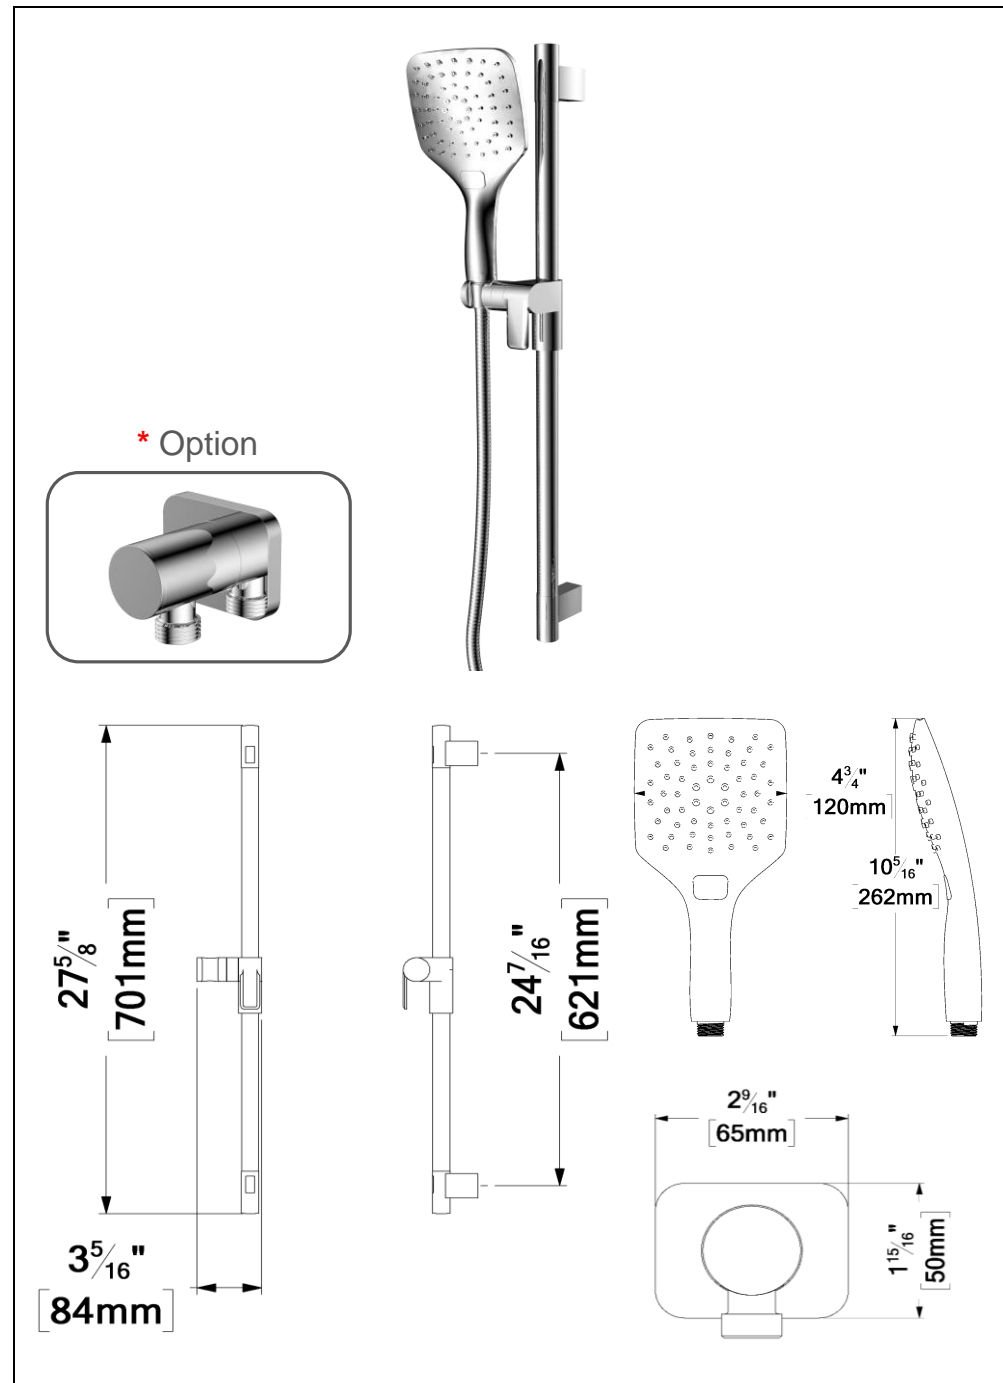

KRD-3518-XX / KRD-35188-XX

SPECIFICATION

- Sliding bar kit
- Elbow (option)
- Limited lifetime warranty

KRD-3518-XX	* KRD-35188-XX	Description
RD-35-XX	RD-35-XX	Sliding Bar
HS-218-XX	HS-218-XX	Hand shower
SSHE-150-XX	SSHE-150-XX	Hose
N/A	HC-308-XX	Elbow (Option)

FINISHES AVAILABLE

- Refer to the catalog for available finishes

CERTIFICATION

- ASME 112.118.1 / CSA B125.1

For more information about the product or before proceeding to any installation please consult the guide.
Products covered by a limited lifetime warranty against all manufacturing defects.

SPÉCIFICATION

- Ensemble de rail de douche
- Coude en option
- Garantie à vie limitée

KRD-3518-XX	* KRD-35188-XX	Description
RD-35-XX	RD-35-XX	Rail de douche
HS-218-XX	HS-218-XX	Douchette
SSHE-150-XX	SSHE-150-XX	Boyau
N/A	HC-308-XX	Coude (Option)

FINIS DISPONIBLE

- Se référer au catalogue pour les finis disponible

CERTIFICATION

- ASME 112.118.1 / CSA B125.1

Pour plus d'information sur le produit ou avant de procéder à toute installation veuillez consulter le guide.
Produits couverts par une garantie à vie limitée contre tout défaut de fabrication.

The product may vary slightly from its dimension and appearance.
Les dimensions et l'aspect du produit peuvent varier légèrement de l'illustration