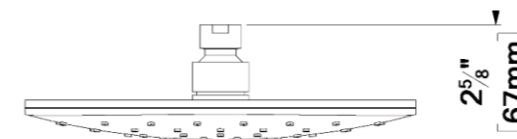

The product may vary slightly from its dimensions and appearance.
Les dimensions et l'aspect du produit peuvent varier légèrement de l'illustration