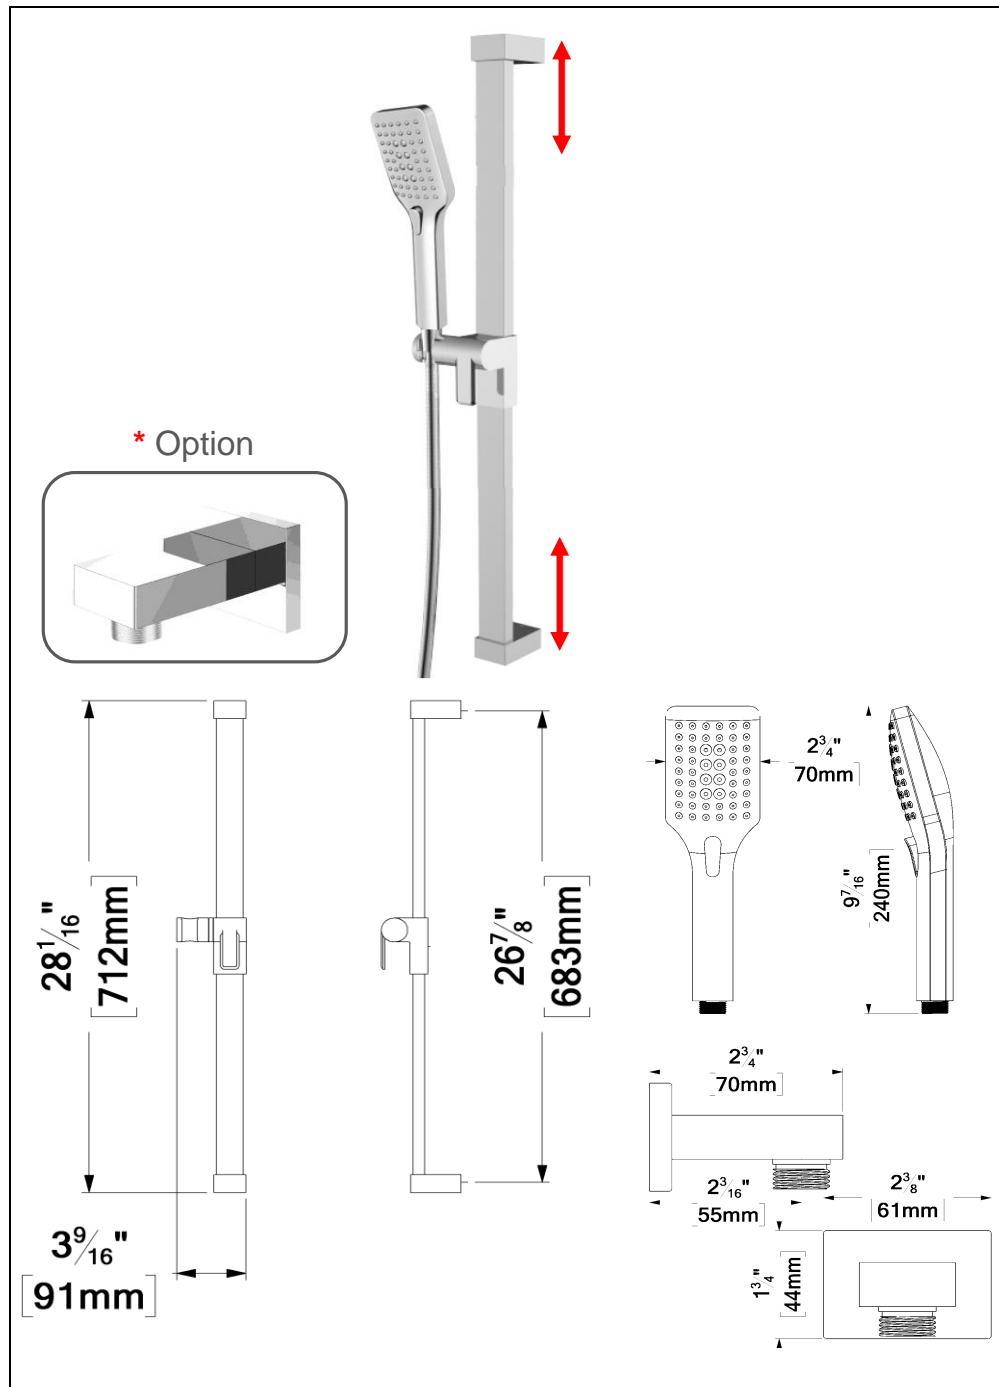

### SPÉCIFICATION

- Ensemble de rail de douche
- Encrages mural ajustable en hauteur
- Coude en option
- Garantie à vie limitée

KRD-3412-XX	* KRD-34124-XX	Description
RD-34-XX	RD-34-XX	Rail de douche
HS-212-XX	HS-212-XX	Douchette
SSHE-150-XX	SSHE-150-XX	Boyau
N/A	HC-304-XX	Coude (Option)

### FINIS DISPONIBLE

- Se référer au catalogue pour les finis disponible

The product may vary slightly from its dimension and appearance.  
Les dimensions et l'aspect du produit peuvent varier légèrement de l'illustration