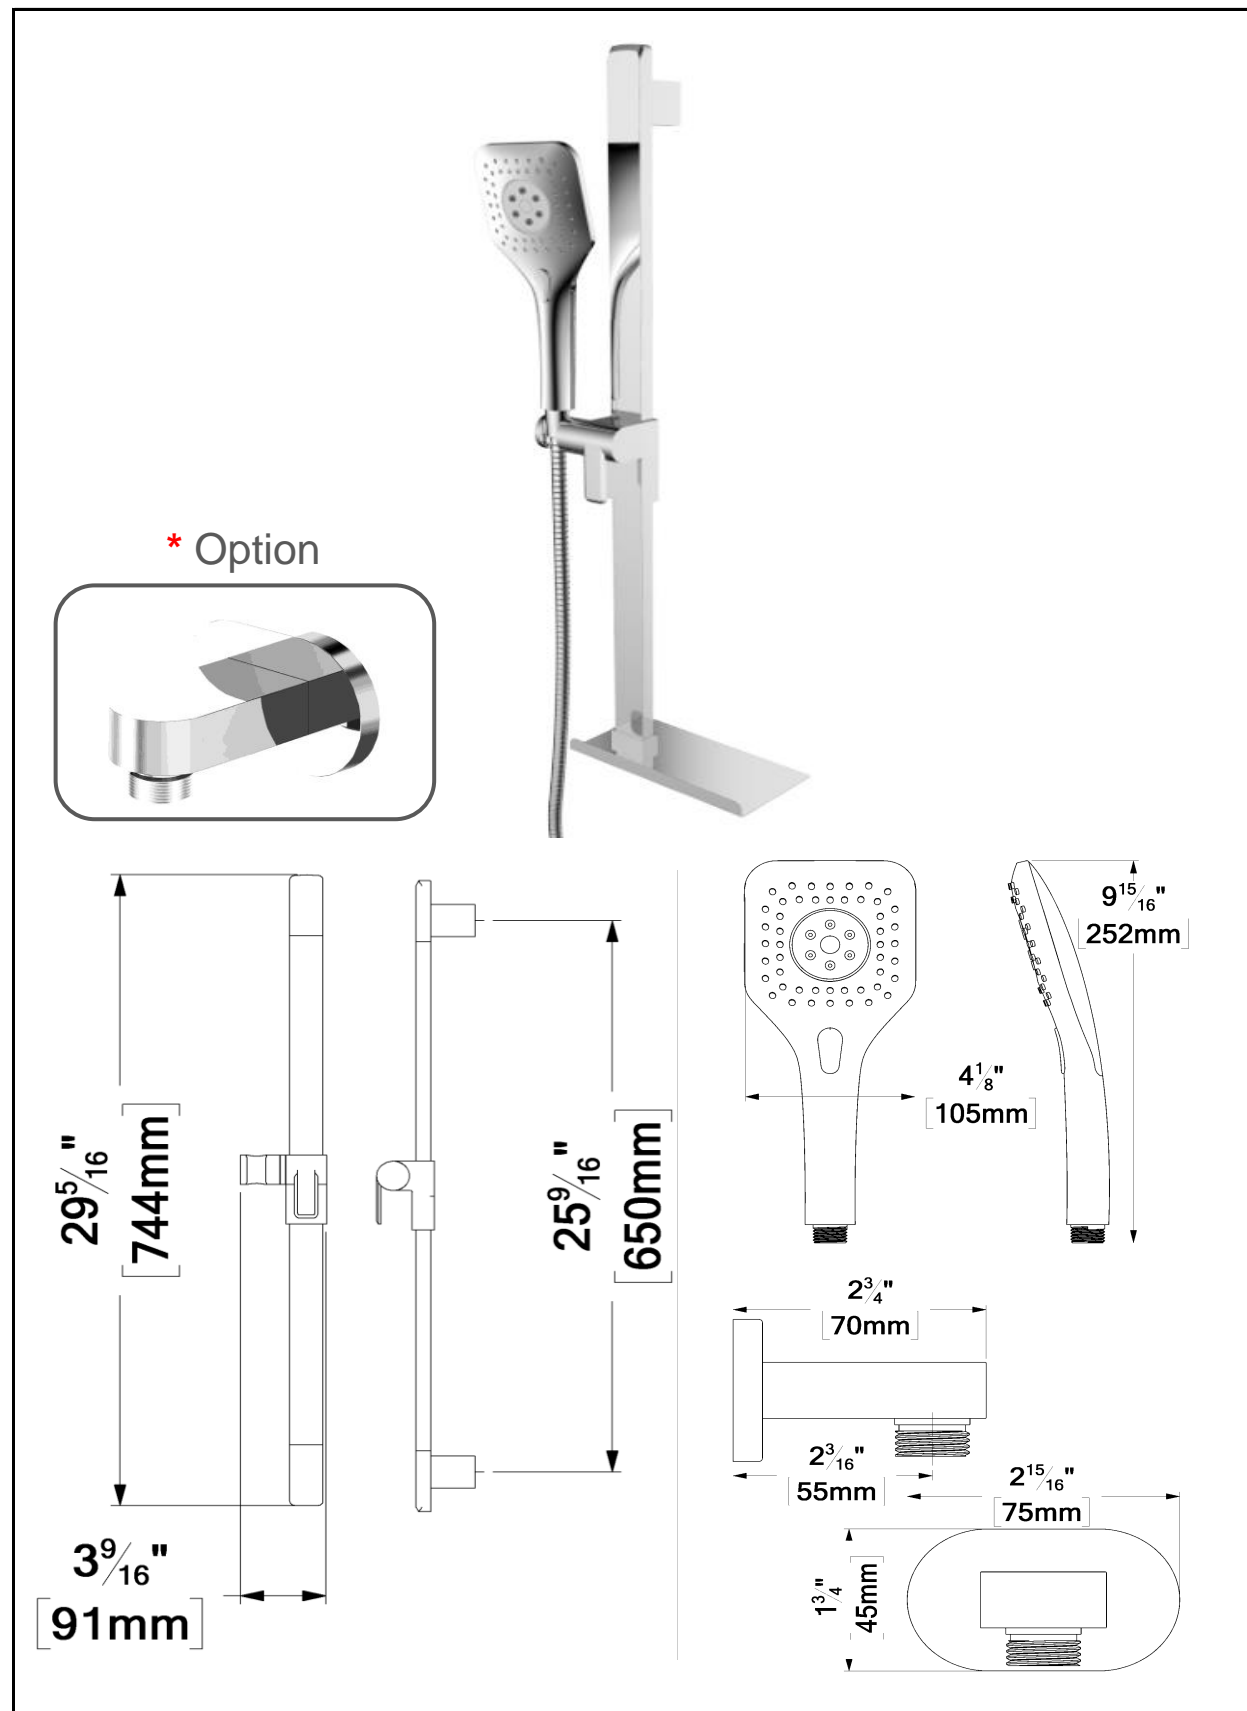

KRDT-3221-XX / KRDT-32215-XX

SPECIFICATION

- Sliding bar kit
- The shelf can be installed on left of right side
- Elbow (option)
- Limited lifetime warranty

KRDT-3221-XX	* KRDT-32215-XX	Description
RD-32-XX	RD-32-XX	Sliding Bar
HS-221-XX	HS-221-XX	Hand shower
SSHE-150-XX	SSHE-150-XX	Hose
N/A	HC-305-XX	Elbow (Option)

SPÉCIFICATION

- Ensemble de rail de douche
- La tablette peut être installée à gauche ou à droite
- Coude en option
- Garantie à vie limitée

KRDT-3221-XX	* KRDT-32215-XX	Description
RD-32-XX	RD-32-XX	Rail de douche
HS-221-XX	HS-221-XX	Douchette
SSHE-150-XX	SSHE-150-XX	Boyau
N/A	HC-305-XX	Coude (Option)

The product may vary slightly from its dimension and appearance.
Les dimensions et l'aspect du produit peuvent varier légèrement de l'illustration