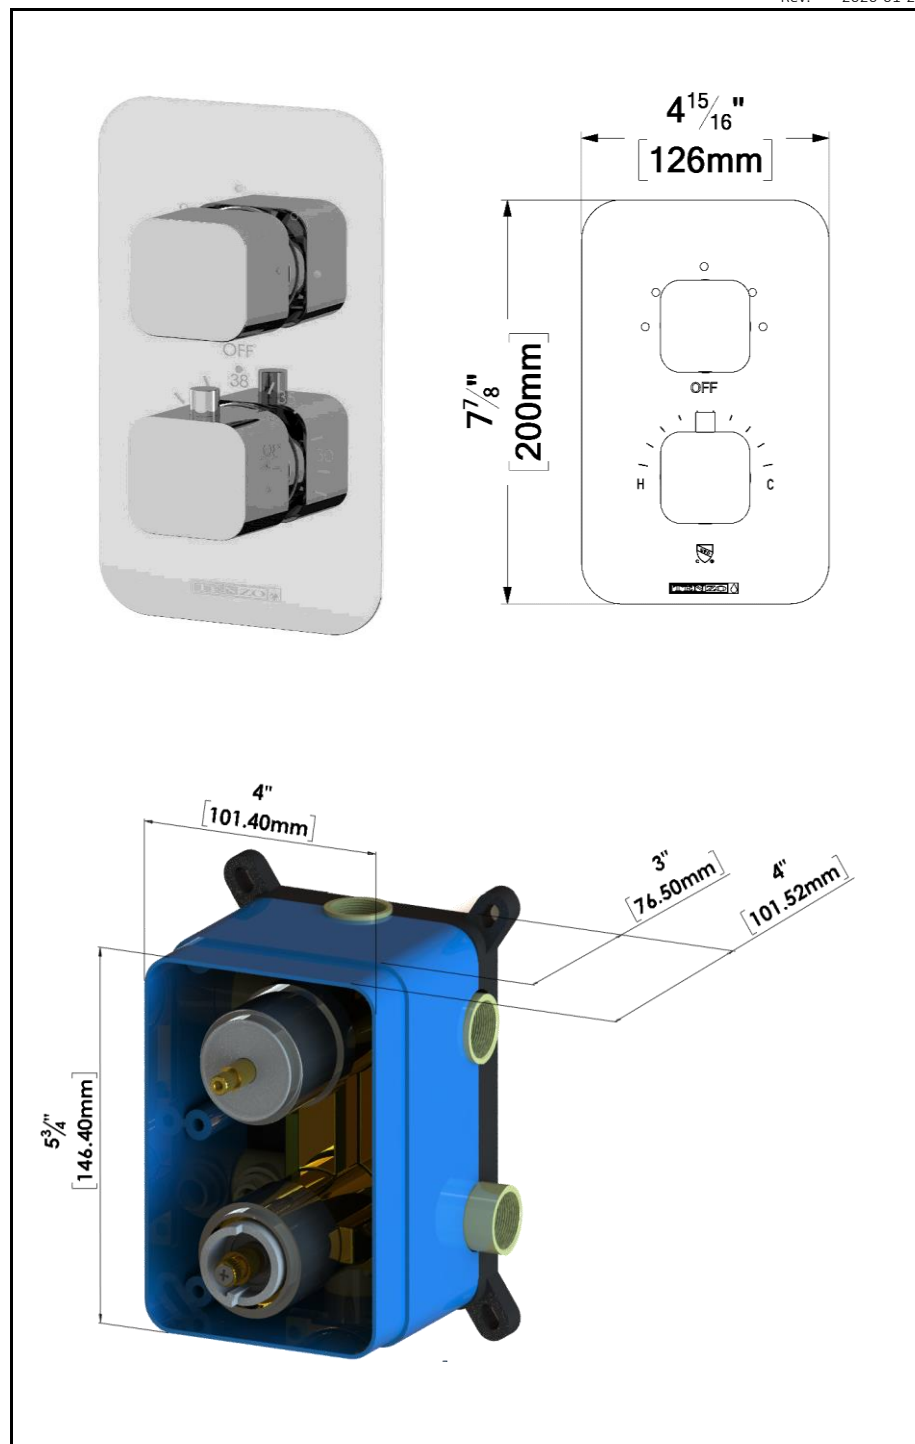

QUANTUM / QUT33-XX

SPECIFICATION

- Universal T-Box rough-in
- Thermostatic valve 30L/min [7.9 gpm] @60psi
- Vernet thermostatic cartridge (Made in France)
- Diverter valve 3 functions (shared zones)
- Service check/stop valves
- 1/2" NPT female connections
- Limited lifetime warranty

PRODUCTS No.

QUT33-XX	Complete valve (Rough & trims)
R-30	Universal T-Box rough in
F-QUT33-XX	Trim

FINISHES AVAILABLE

- Refer to the catalog for available finishes

CERTIFICATION

- ASME 112.18.1 / CSA B125.1

For more information about the product of before proceeding to any installation please consult the guide.
Products covered by a limited lifetime warranty against all manufacturing defects.

SPÉCIFICATION

- Brut T-Box universel
- Valve thermostatique 30L/min [7.9 gpm] @60psi
- Cartouche thermostatique Vernet (Fabriquée en France)
- Valve déviatrice 3 fonctions (zones partagées)
- Connexions femelles 1/2po NPT
- Valves de service
- Garantie à vie limitée

No. PRODUITS

QUT33-XX	Valve complète (Brut & Garnitures)
R-30	Brut de valve universel
F-QUT33-XX	Garnitures

FINIS DISPONIBLE

Se référer au catalogue pour les finis disponible

CERTIFICATION

ASME 112.18.1 / CSA B125.1

Pour plus d'information sur le produit ou avant de procéder à toute installation veuillez consulter le guide.
Produits couverts par une garantie à vie limitée contre tout défaut de fabrication.

The product may vary slightly from its dimension and appearance.
Les dimensions et l'aspect du produit peuvent varier légèrement de l'illustration