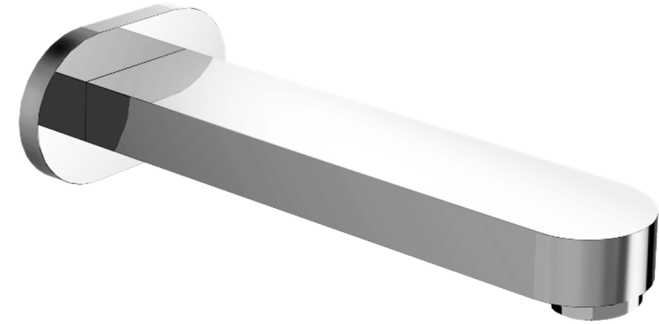

BS-305-XX

SPECIFICATION

- Spout
- Made of solid brass
- Slip-fit installation
- Flow rate: 25L/min [6.6 gpm] @60psi
- Inlet 1/2in male NPT
- Limited lifetime warranty

FINISHES AVAILABLE

- Refer to the catalog for available finishes

CERTIFICATION

- ASME 112.118.1 / CSA B125.1

For more information about the product or before proceeding to any installation please consult the guide.

Products covered by a limited lifetime warranty against all manufacturing defects.

SPÉCIFICATION

- Bec de bain
- Fabriqué en laiton massif
- Installation Slip-fit
- Débit: 25L/min [6.6 gpm] @60psi
- Connexion 1/2" mâle NPT

FINIS DISPONIBLE

Se référer au catalogue pour les finis disponible

CERTIFICATION

ASME 112.118.1 / CSA B125.1

Pour plus d'information sur le produit ou avant de procéder à toute installation veuillez consulter le guide.

Produits couverts par une garantie à vie limitée contre tout défaut de fabrication.

The product may vary slightly from its dimension and appearance.
Les dimensions et l'aspect du produit peuvent varier légèrement de l'illustration