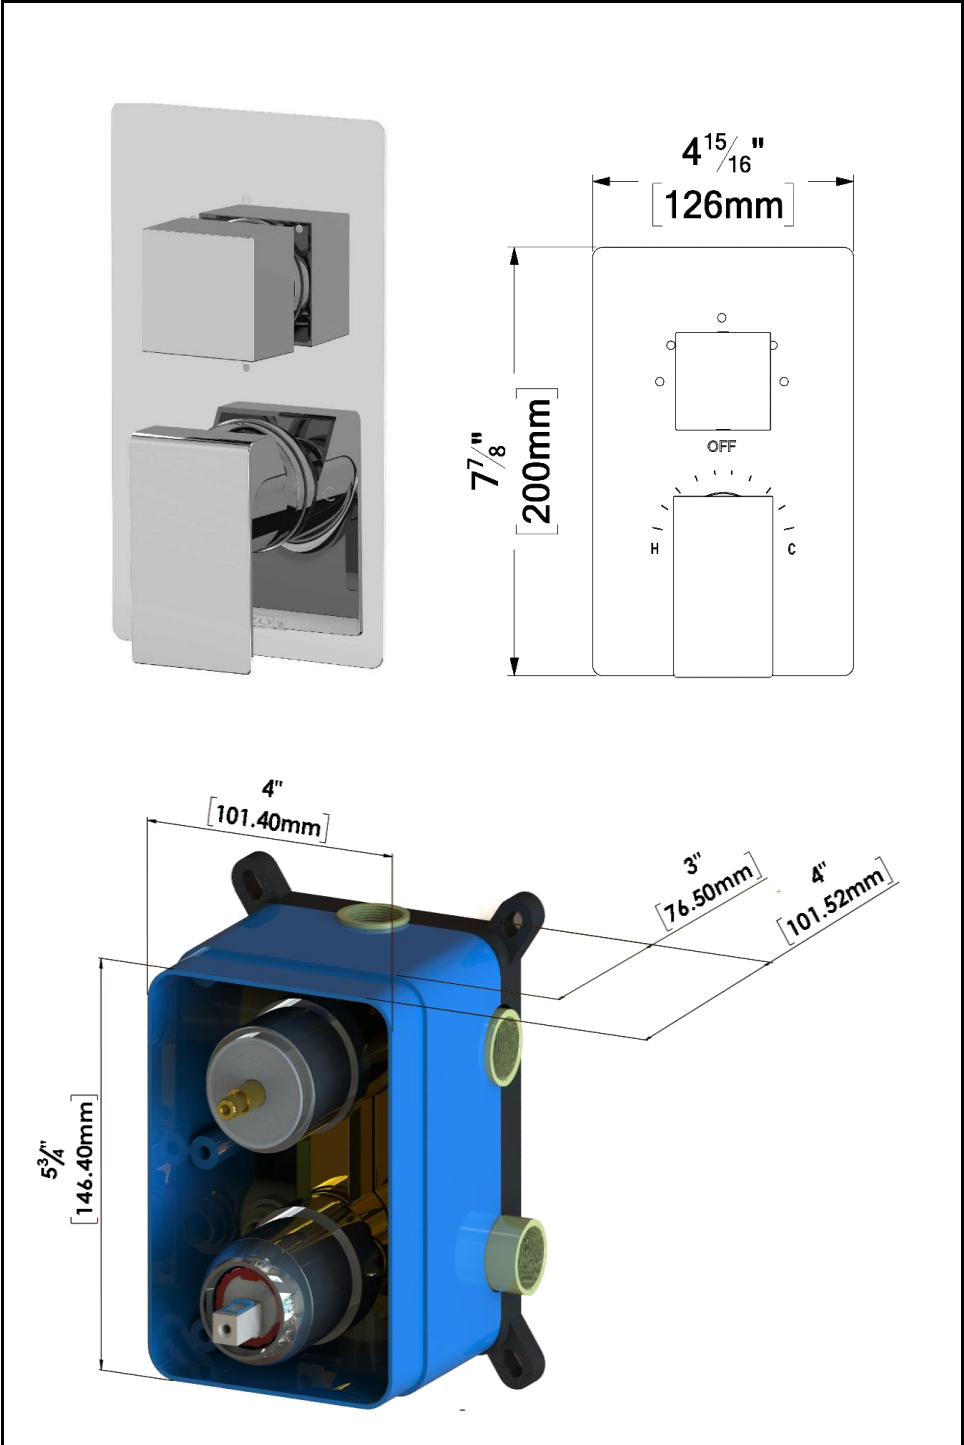

SLIK / SLPB33-XX

SPECIFICATION

- Universal T-Box rough-in
- Pressure balanced valve 21L/min [5.5 gpm] @60psi
- Diverter valve 3 functions (shared zones)
- Service check/stop valves
- 1/2" NPT female connections
- Limited lifetime warranty

PRODUCTS No.

SLPB33-XX	Complete valve (Rough & trims)
R-30	Universal T-Box rough in
F-SLPB33-XX	Trim

FINISHES AVAILABLE

- Refer to the catalog for available finishes

CERTIFICATION

- ASME 112.18.1 / CSA B125.1

For more information about the product or before proceeding to any installation please consult the guide.
Products covered by a limited lifetime warranty against all manufacturing defects.

SPÉCIFICATION

- Brut T-Box universel
- Valve pression balancée 21L/min [5.5 gpm] @60psi
- Valve déviatrice 3 fonctions (zones partagées)
- Connexions femelles 1/2po NPT
- Valves de service
- Garantie à vie limitée

No. PRODUITS

SLPB33-XX	Valve complète (Brut & Garnitures)
R-30	Brut de valve universel
F-SLPB33-XX	Garnitures

FINIS DISPONIBLE

Se référer au catalogue pour les finis disponible

CERTIFICATION

ASME 112.18.1 / CSA B125.1

Pour plus d'information sur le produit ou avant de procéder à toute installation veuillez consulter le guide.
Produits couverts par une garantie à vie limitée contre tout défaut de fabrication.

The product may vary slightly from its dimension and appearance.
Les dimensions et l'aspect du produit peuvent varier légèrement de l'illustration