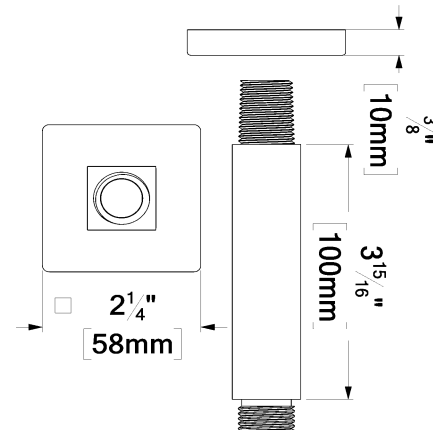

PVTS-09-S-XX

SPECIFICATION

- Shower head PVC
- Dimensions: 23cm x 23cm [9x9in]
- Thickness: 10mm
- 121 Anti-limestone silicone nozzle
- Inlet ½in female
- Flow rate: 9.5L/min [2.5 gpm] @60psi
- Limited lifetime warranty

Products covered by a limited lifetime warranty against all manufacturing defects.

SPÉCIFICATION

- Tête de douche en PVC
- Dimensions: 23cm x 23cm [9x9po]
- Épaisseur: 10mm
- 121 buses en silicone anti-calcaire
- Connexion ½po femelle
- Garantie à vie limitée

- Bras de douche de plafond en laiton massif
- Connexion ½po mâle NPT
- Garantie à vie limitée

FINIS DISPONIBLE

Se référer au catalogue pour les finis disponible

CERTIFICATION

ASME 112.118.1 / CSA B125.1

Pour plus d'information sur le produit ou avant de procéder à toute installation veuillez consulter le guide.
Produits couverts par une garantie à vie limitée contre tout défaut de fabrication.