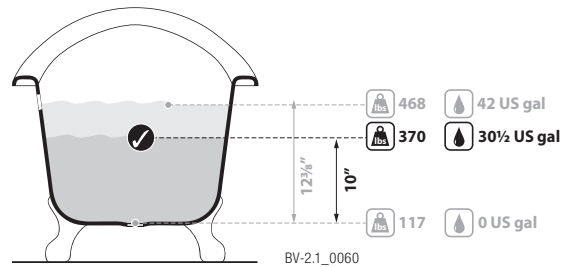

Faucet holes can be drilled by installer
Les trous de robinetterie peuvent être percés par l'installateur
Pueden ser perforados por el instalador

Como estándar, los pies se suministran en el mismo color que la bañera.

- WH White Metal
- PC Polished Chrome
- PB Polished Brass
- BN Brushed Nickel
- PN Polished Nickel
- SW White VOLCANIC LIMESTONE™

Recommended drain: K-50-xx