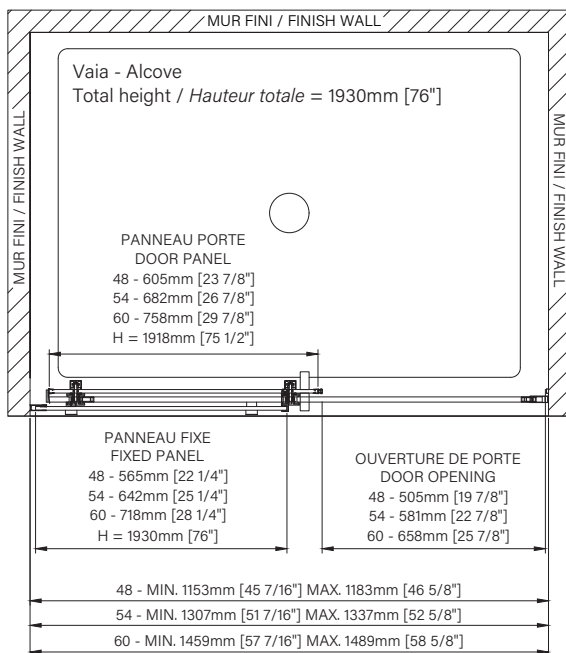

Alcôve / Alcove

Porte de douche à roulement
Verre clair
1 porte, 1 fixe

Rolling shower door
Clear glass
1 door, 1 fixed

Vaia

Roulement à billes doux garantie à vie
Soft ball bearing lifetime warranty

Épaisseur de verre
Glass thickness

8mm
5/16"

Traitement de verre Zitta Clean
Zitta Clean glass treatment

Zitta
Clean

Porte réversible
Reversible door

Fermeture aimanté
Magnet closing

Cappuchon de finition
Top cover cap

Installation par joint de serrage
Squeeze gasket installation

Guide de bas de porte Zitta Clip
Zitta Clip bottom door guide

Caractéristiques :

- Hauteur de 76" (1930mm)
- Installation facile et rapide
- Guide de bas de porte Zitta Clip pour facilité le nettoyage
- Seuil en aluminium et joint d'étanchéité
- Verre trempé sécuritaire aux arêtes polies
- Anti-saut minimaliste et butée d'arrêt de porte

Features :

- Height of 76" (1930mm)
- Fast and easy installation
- Zitta Clip bottom door guide to ease cleaning
- Aluminum threshold and sealing gaskets
- Safe tempered glass with polished edges
- Minimalist door anti-jump and stopper

Configurations :

- 48"
- 54"
- 60"

DVI4800ASTC_1
DVI5400ASTC_1
DVI6000ASTC_1

zitta.ca

Dimensions d'emballage / Packaging dimensions :

Panneau de porte / Door panel	Panneau fixe / Fixed panel
48" : DG1148SD01 77" x 25" x 1", 53lbs 1956mm x 635mm x 25mm, 24kg	48" : DG1148SF01 77" x 23" x 1", 51lbs 1956mm x 584mm x 25mm, 23.1kg
54" : DG1154SD01 77" x 28" x 1", 60lbs 1956mm x 711mm x 25mm, 27.2kg	54" : DG1154SF01 77" x 26" x 1", 57lbs 1956mm x 660mm x 25mm, 25.9kg
60" : DG1160SD01 77" x 31" x 1", 66lbs 1956mm x 787mm x 25mm, 29.9kg	60" : DG1160SF01 77" x 29" x 1", 64lbs 1956mm x 737mm x 25mm, 29kg

Kit de quincaillerie / Hardware kit

48", 54" & 60" : DH11_SX_0
78" x 7" x 3", 13lbs
1981mm x 178mm x 76mm, 5.9kg