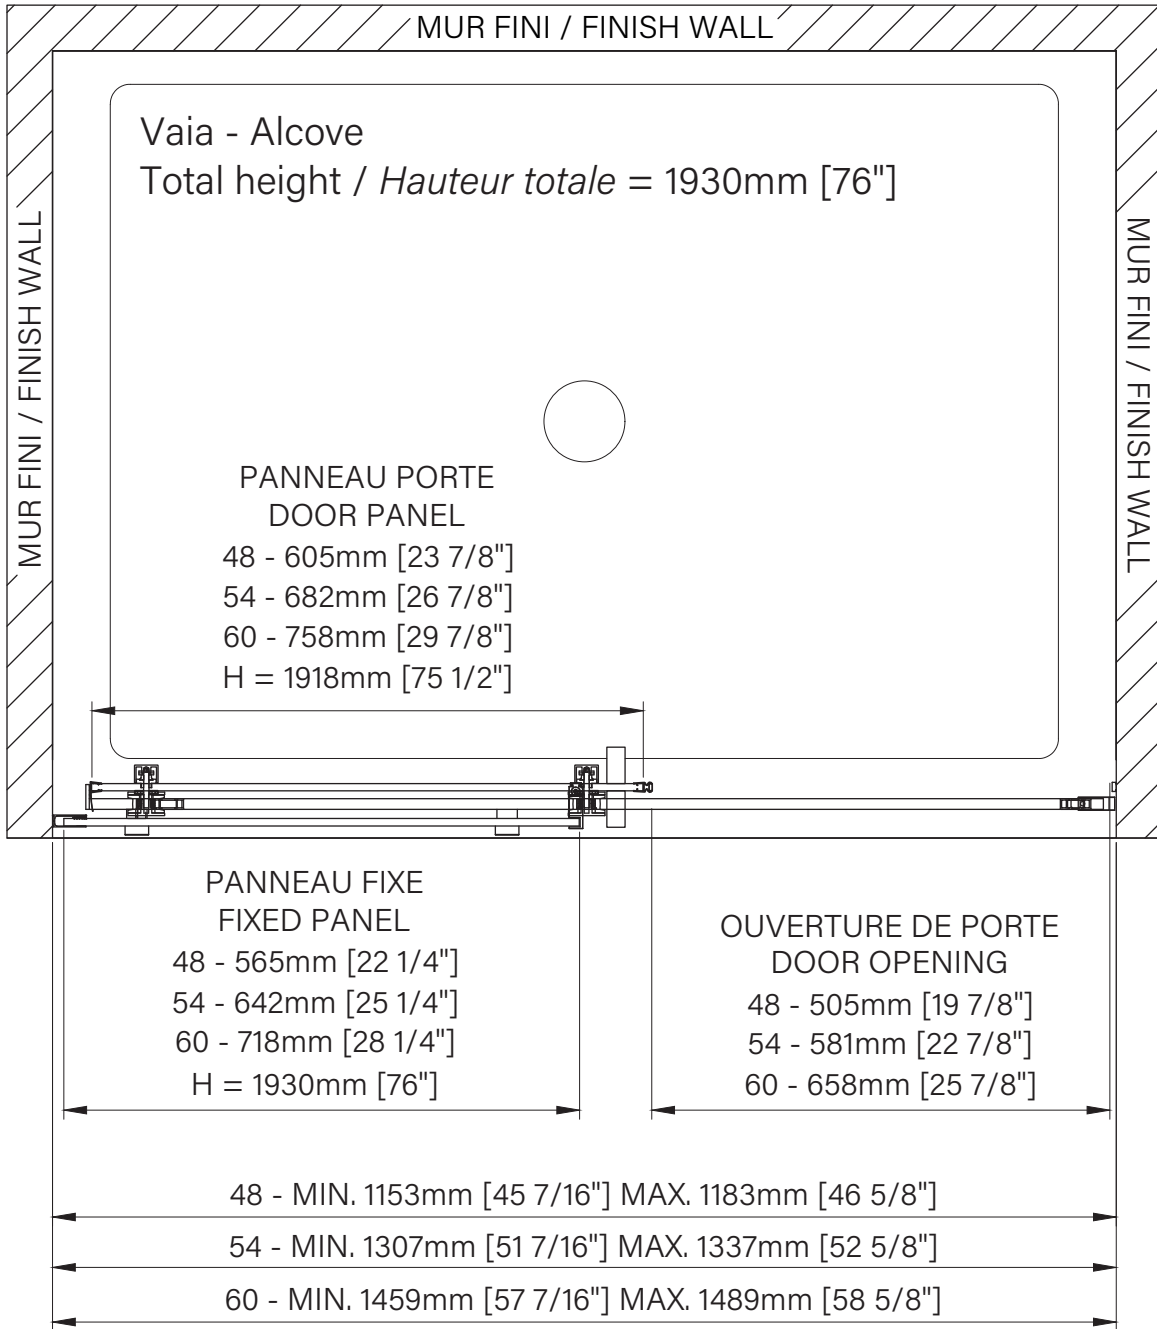

Caractéristiques :

- Hauteur de 76" (1930mm)
- Installation facile et rapide
- Guide de bas de porte Zitta Clip pour facilité le nettoyage
- Seuil en aluminium et joint d'étanchéité
- Verre trempé sécuritaire aux arêtes polies
- Anti-saut minimaliste et butée d'arrêt de porte

Configurations :

- 48"
- 54"
- 60"

DVI4800ASTC_1
DVI5400ASTC_1
DVI6000ASTC_1

zitta.ca

Dimensions d'emballage / Packaging dimensions :

Panneau de porte / Door panel	Panneau fixe / Fixed panel
48" : DG1148SD01 77" x 25" x 1", 53lbs 1956mm x 635mm x 25mm, 24kg	48" : DG1148SF01 77" x 23" x 1", 51lbs 1956mm x 584mm x 25mm, 23.1kg
54" : DG1154SD01 77" x 28" x 1", 60lbs 1956mm x 711mm x 25mm, 27.2kg	54" : DG1154SF01 77" x 26" x 1", 57lbs 1956mm x 660mm x 25mm, 25.9kg
60" : DG1160SD01 77" x 31" x 1", 66lbs 1956mm x 787mm x 25mm, 29.9kg	60" : DG1160SF01 77" x 29" x 1", 64lbs 1956mm x 737mm x 25mm, 29kg

Kit de quincaillerie / Hardware kit

48", 54" & 60" : DH11_SX_0
78" x 7" x 3", 13lbs
1981mm x 178mm x 76mm, 5.9kg

**Les dimensions d'emballage peuvent varier ou changées sans préavis.

**Packaging dimensions may vary or change without notice.

Vaia

Rolling shower door
 Alcove 1 door, 1 fixed
 Available configurations :
 48" / 54" / 60"

Porte de douche à roulement
 Alcôve 1 porte, 1 fixe
 Configurations disponibles :
 48" / 54" / 60"

The dimensions are subject to manufacturer's tolerance and may change without notice.
 Les dimensions sont soumises à des tolérances de fabrication et peuvent changer sans préavis.